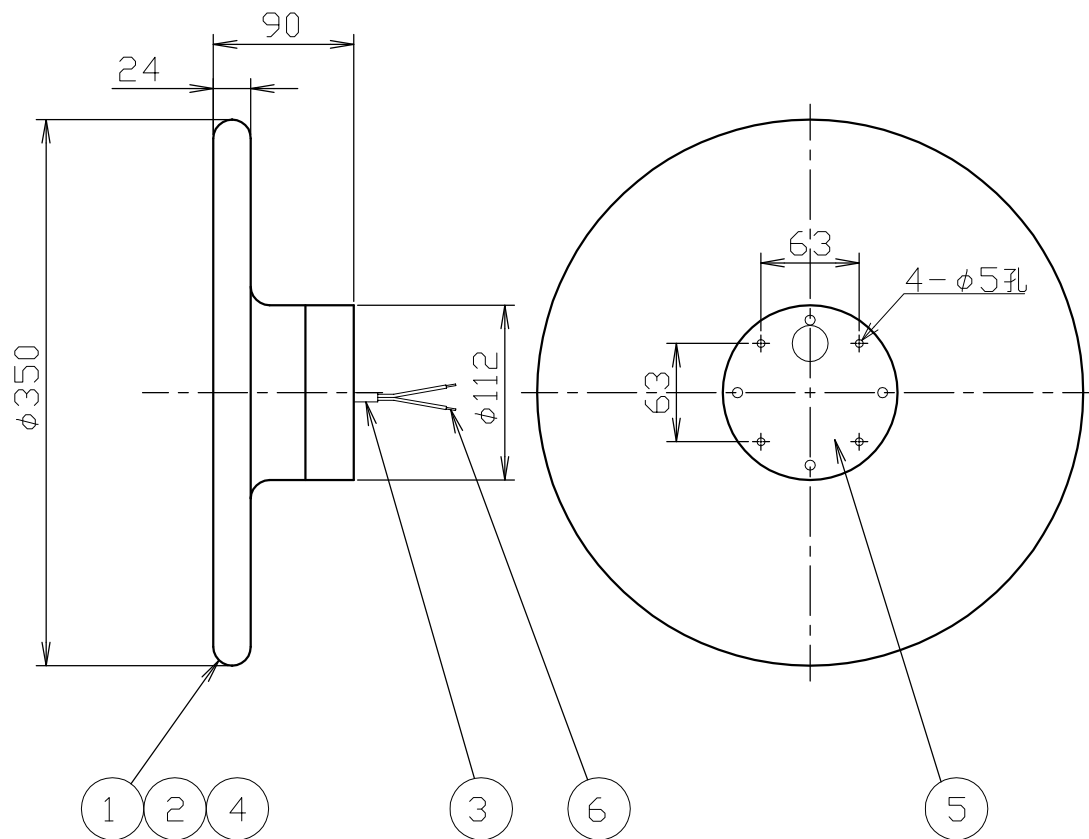

(PRESS SURFACE CLEAR LARGE LED)

対応調光器一覧
(試験済み調光器)

- ・パナソニック WTC52521W
- ・東芝 WDG9001
- ・コイズ照明 AE36745E_3A
- ・大光 LZA-90306E_3A
- ・遠藤 EX116WC

11				
10				
9				
8				
7				
6	棒端子	鉄	2	
5	ブラケット	鉄	1	
4	LEDドライバー		1	L1C351S9HT9
3	コード	HVCTF	1	
2	LED		1	
1	シェード	ガラス	1	
部番	部品名	材質	数	備考

安全のためにご使用前に必ず取扱説明書をお読みください。

IP55 防水・防塵

品番

017000000258

質量

4.6kg

尺度

1/5