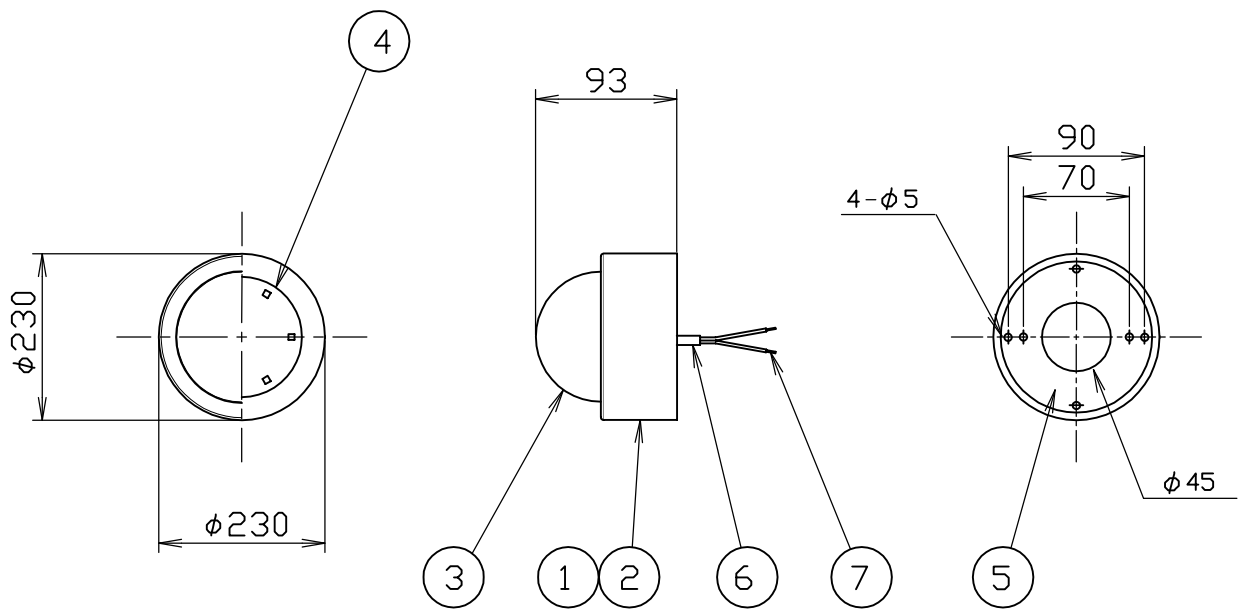

(SPOT ROUND WALL)

安全のためにご使用前に必ず取扱説明書をお読みください。

7	棒型端子		2		<table border="1"> <tr> <td>尺度</td> <td>1/5</td> <td>品番</td> <td colspan="2">017000000188/BLACK 017000000191/COPPER</td> </tr> <tr> <td>質量</td> <td>1.0Kg</td> <td>電球</td> <td colspan="2">LED 8W</td> </tr> <tr> <td>検印</td> <td></td> <td>印</td> <td>印</td> <td>藤沢</td> </tr> </table>	尺度	1/5	品番	017000000188/BLACK 017000000191/COPPER		質量	1.0Kg	電球	LED 8W		検印		印	印	藤沢
尺度	1/5	品番	017000000188/BLACK 017000000191/COPPER																	
質量	1.0Kg	電球	LED 8W																	
検印		印	印	藤沢																
6	コード	HVFF	1																	
5	取付板	鉄	1																	
4	レンズ	ガラス	1																	
3	レンズ	ガラス	1																	
2	ボディ	ステンレス	1	銅メッキ																
1	ベース	鉄	1																	
部番	部品名	材質	数	備考	<table border="1"> <tr> <td>作成日</td> <td>2020.04.19</td> <td colspan="2"> </td> </tr> </table>	作成日	2020.04.19													
作成日	2020.04.19																			