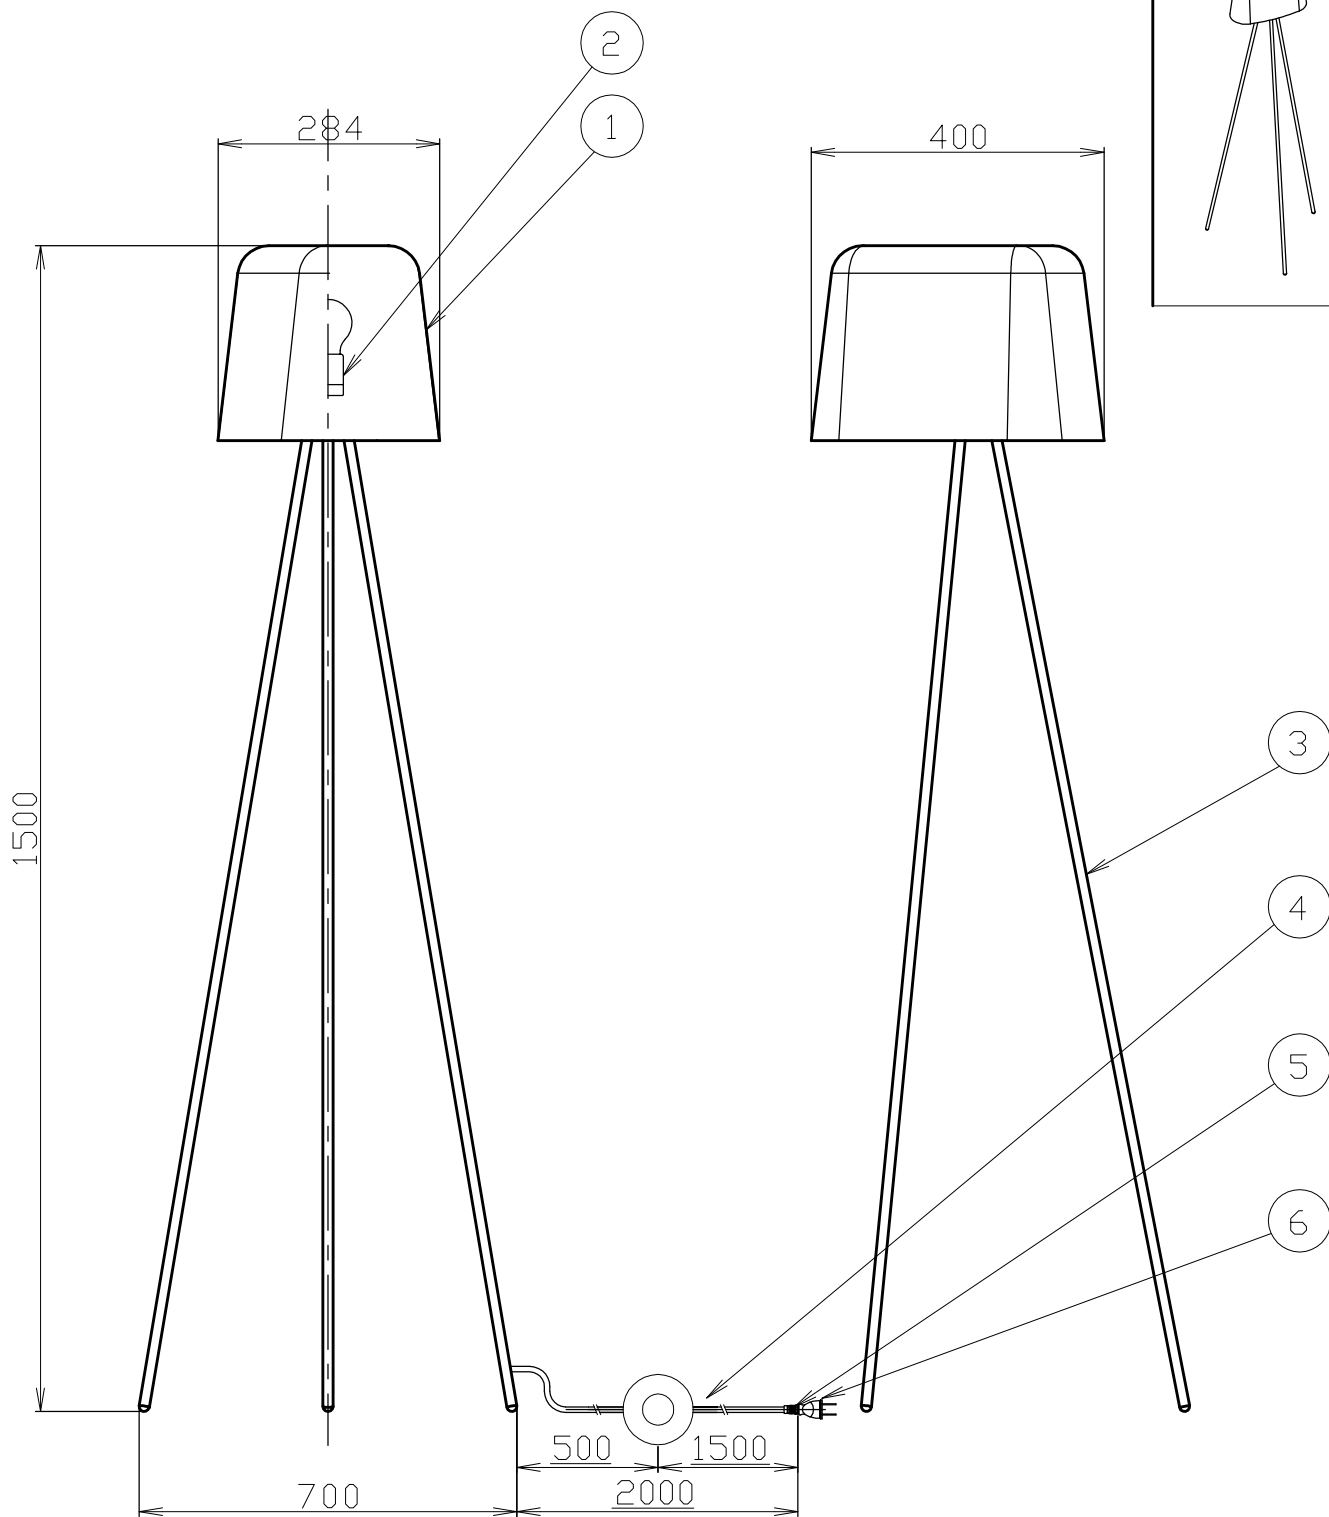

<Felt Floor Light>

安全のためにご使用前に必ず取扱説明書をお読みください。

						尺度	1/10	品番	017000000076/GREY		
6	電源プラグ	ユリア樹脂	1	WH4415BP		質量	3.0 kg	電球	E26 LED 15W E26 60W		
5	コード	HVCTF	1			検印		印		印	藤沢
4	フットスイッチ	ABS	1	WH5709KBP							
3	スタンド	鉄	1								
2	ソケット	磁器	1	口金 E26							
1	シェード	フェルト	1		作成日	2020.04.19					
部番	部品名	材質	数	備考							