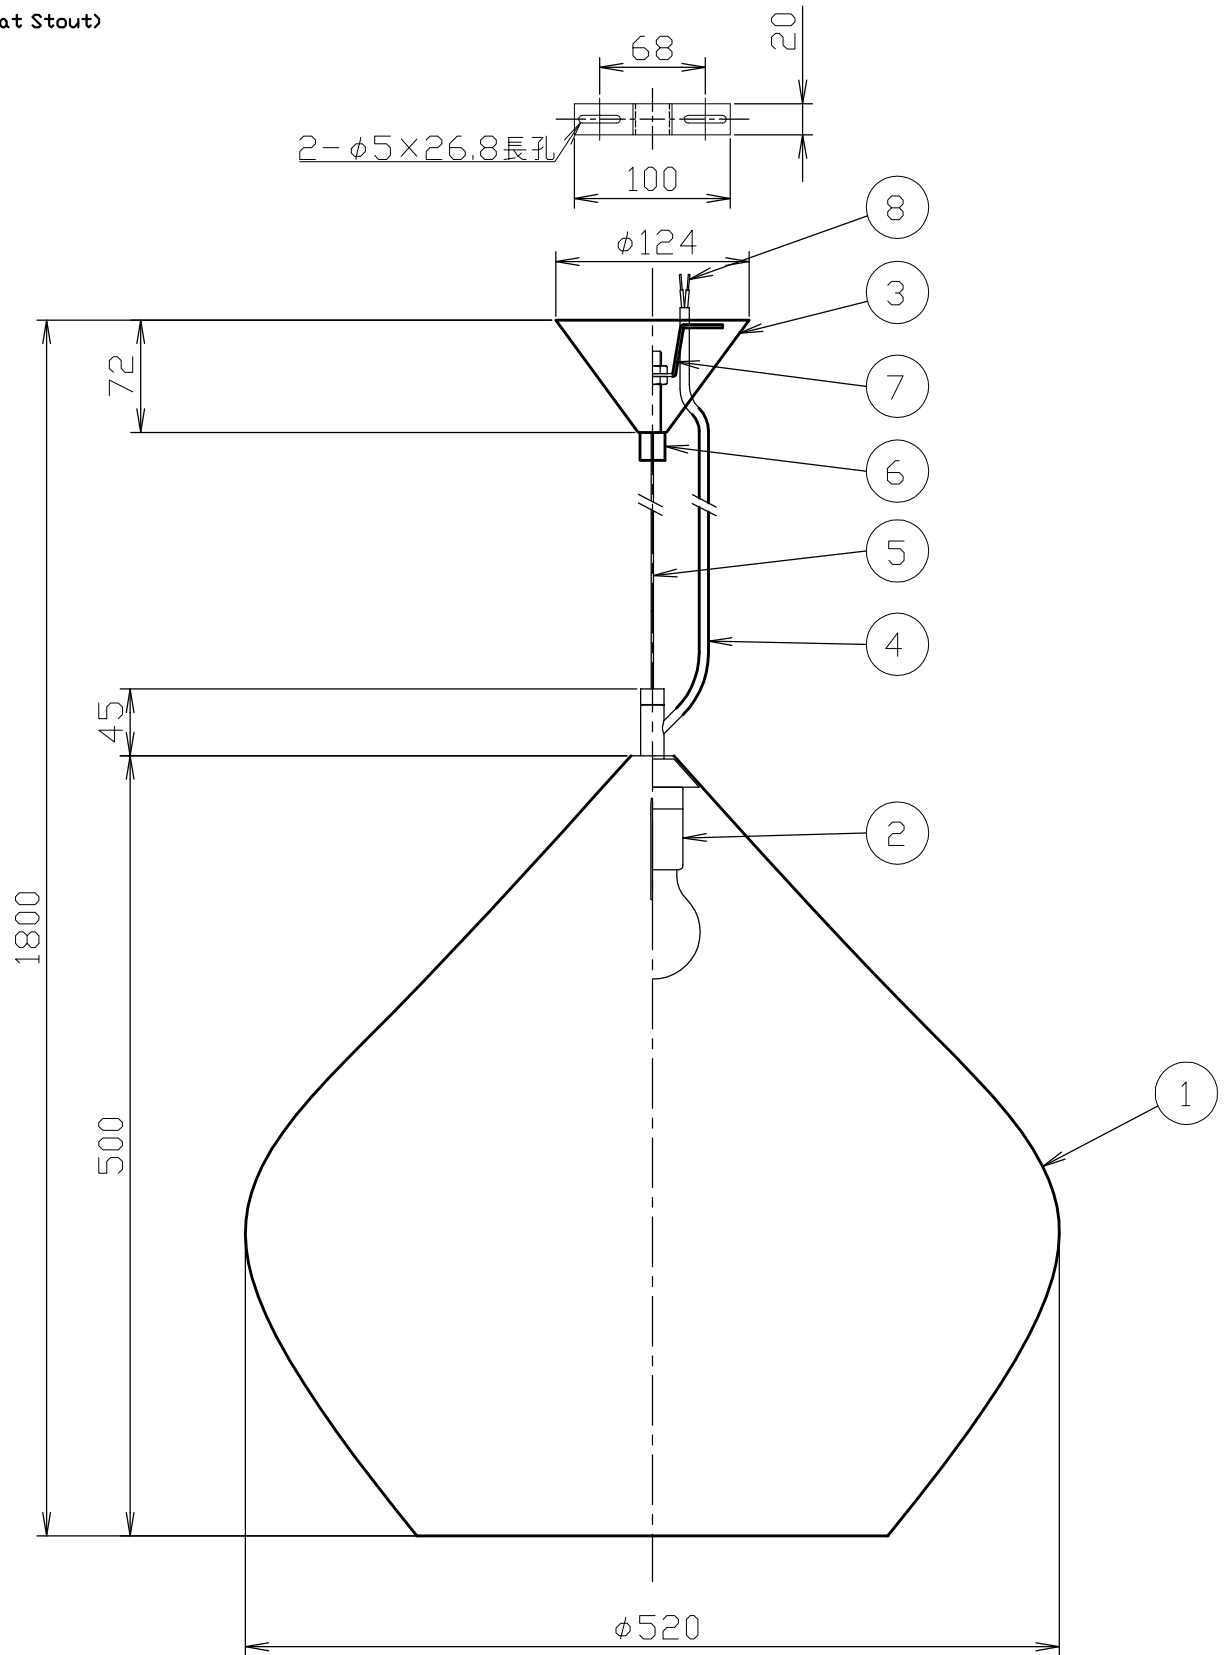

(Beat Stout)

安全のためにご使用前に必ず取扱説明書をお読みください。

8	棒型つまみ		2		尺度 1/5 質量 7.0 kg 検印	品番 01700000023/BLACK 01700000024/BRUSHED BRASS 01700000025/GREY 01700000026/WHITE	電球 E26 LED 15W E26 40W	印 藤沢	
7	固定金具	鉄	1	ニッケルメッキ					
6	固定ナット	鉄	1	黄銅メッキ					
5	ワイヤー	鉄	1						
4	コード	HVCTF	1						
3	フランジ	鉄	1						
2	ソケット	磁器	1	口金E26					
1	シェード	黄銅	1	BLS04					
部番	部品名	材質	数	備考	作成日	2020.04.19			