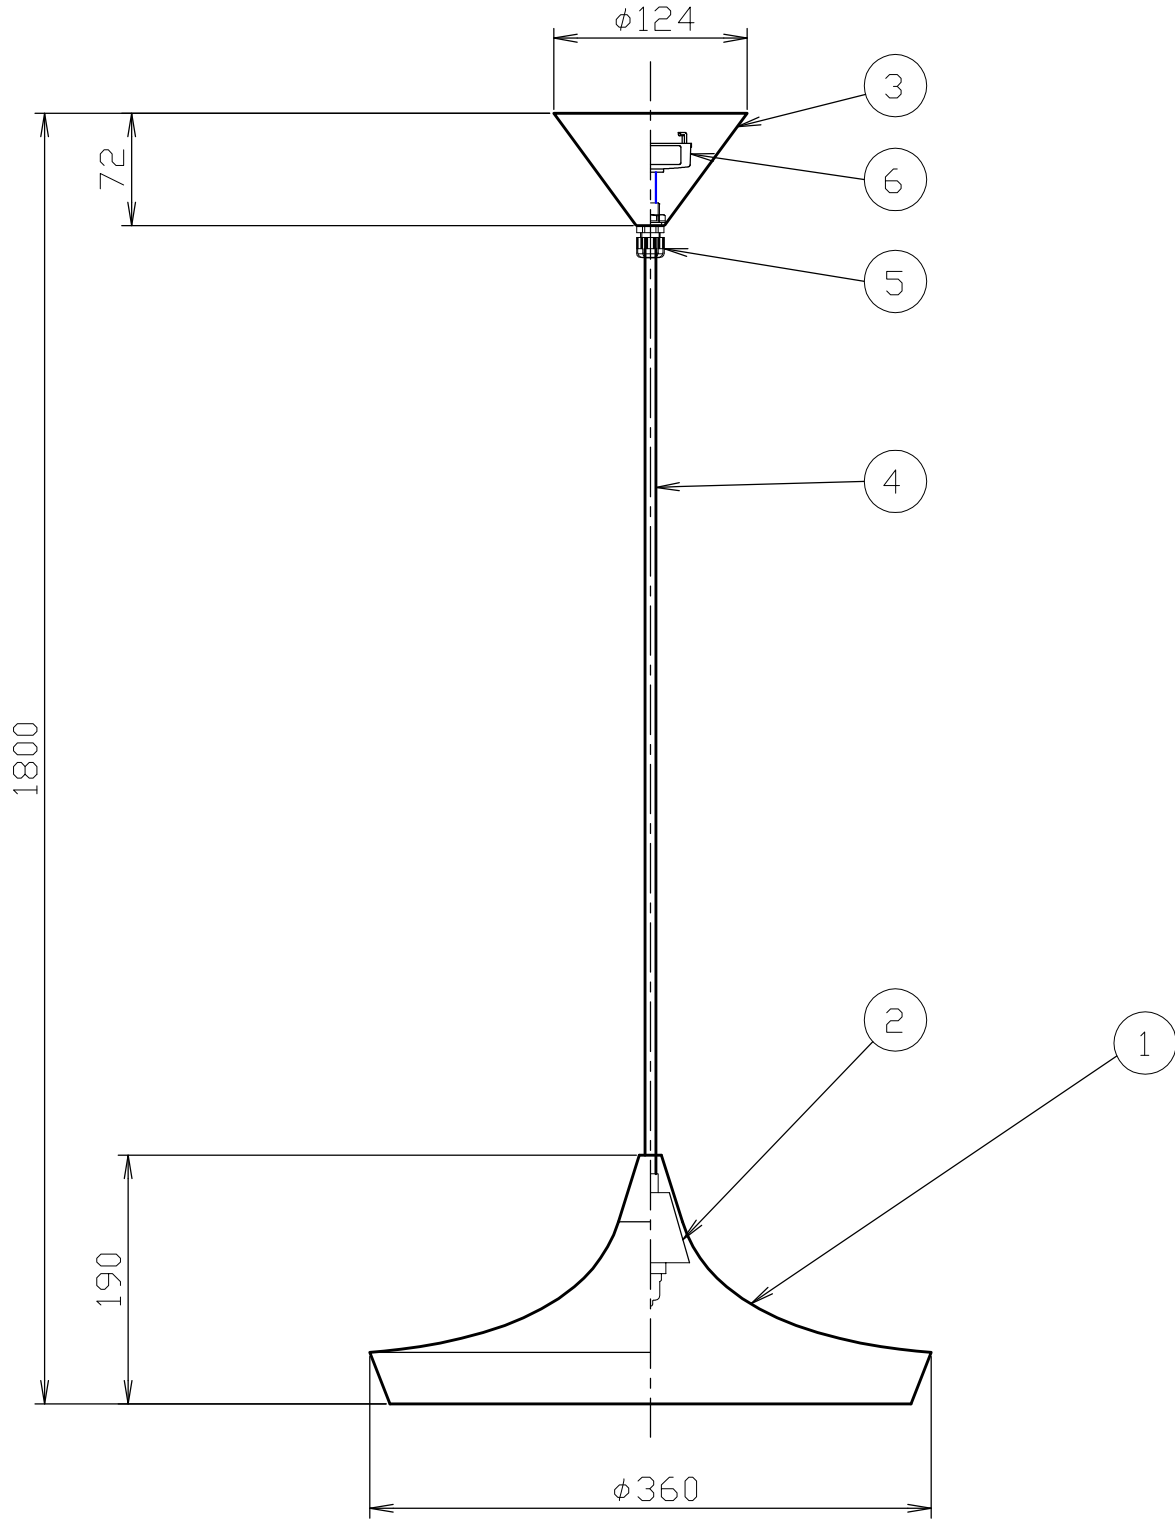

(Beat Wide)

安全のためにご使用前に必ず取扱説明書をお読みください。

部番	部品名	材質	数	備考	作成日	尺度	質量	検印	品番	電球	印	藤沢
6	引掛シーリングキャップ	ユリア樹脂	1	WG7061W	2020.04.19	1/5	1.3 kg		017000000011/BLACK 017000000012/BRUSHED BRASS 017000000013/GREY 017000000014/WHITE	G9 LED3W G9 25W		
5	固定ナット	ナイロン (PA66)	1			質量						
4	コード	HVCTF	1			検印						
3	フランジ	鉄	1									
2	ソケット	磁器	1	口金G9								
1	シェード	黄銅	1	BLS01								