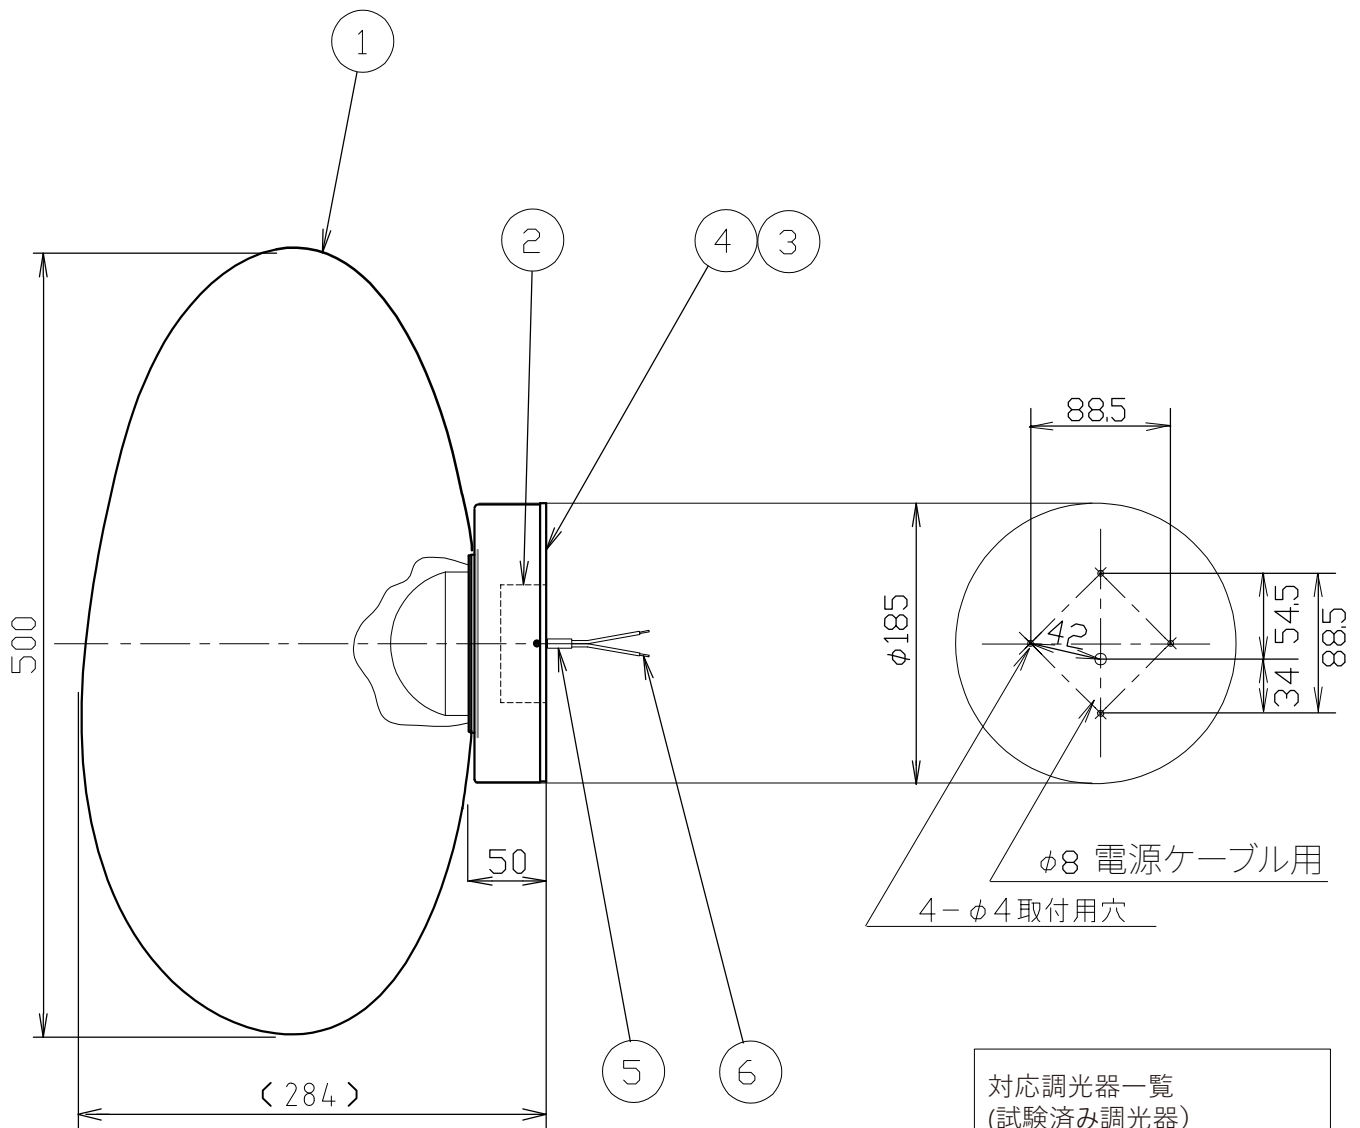

(MELT SURFACE LED)

対応調光器一覧  
(試験済み調光器)

- ・パナソニック WTC57521W
- ・パナソニック WTC57582W
- ・東芝 WDG9001
- ・コイズ照明 E36745E
- ・大光 LZA-90306E
- ・遠藤 RX116WC

安全のためにご使用前に必ず取扱説明書をお読みください。

					品番	TL35MLT04-CHN/CHROME				
						TL35MLT04-CPN/COPPER				
7						TL35MLT04-GDN/GOLD				
6	棒型端子		2			TL35MLT04-SMN/SMOKE				
5	コード	HVFF	1		質量	1.8kg	ライト	LED 8W		
4	ブラケット	鉄	1							
3	ベース	アルミニウム	1		尺度	1/5	検印	印	印	藤沢
2	LEDドライバー		1	L1C351S9HT9						
1	シェード	ポリカーボネイト	1		作成日	2024.03.06				
部番	部品名	材質	数	備考						