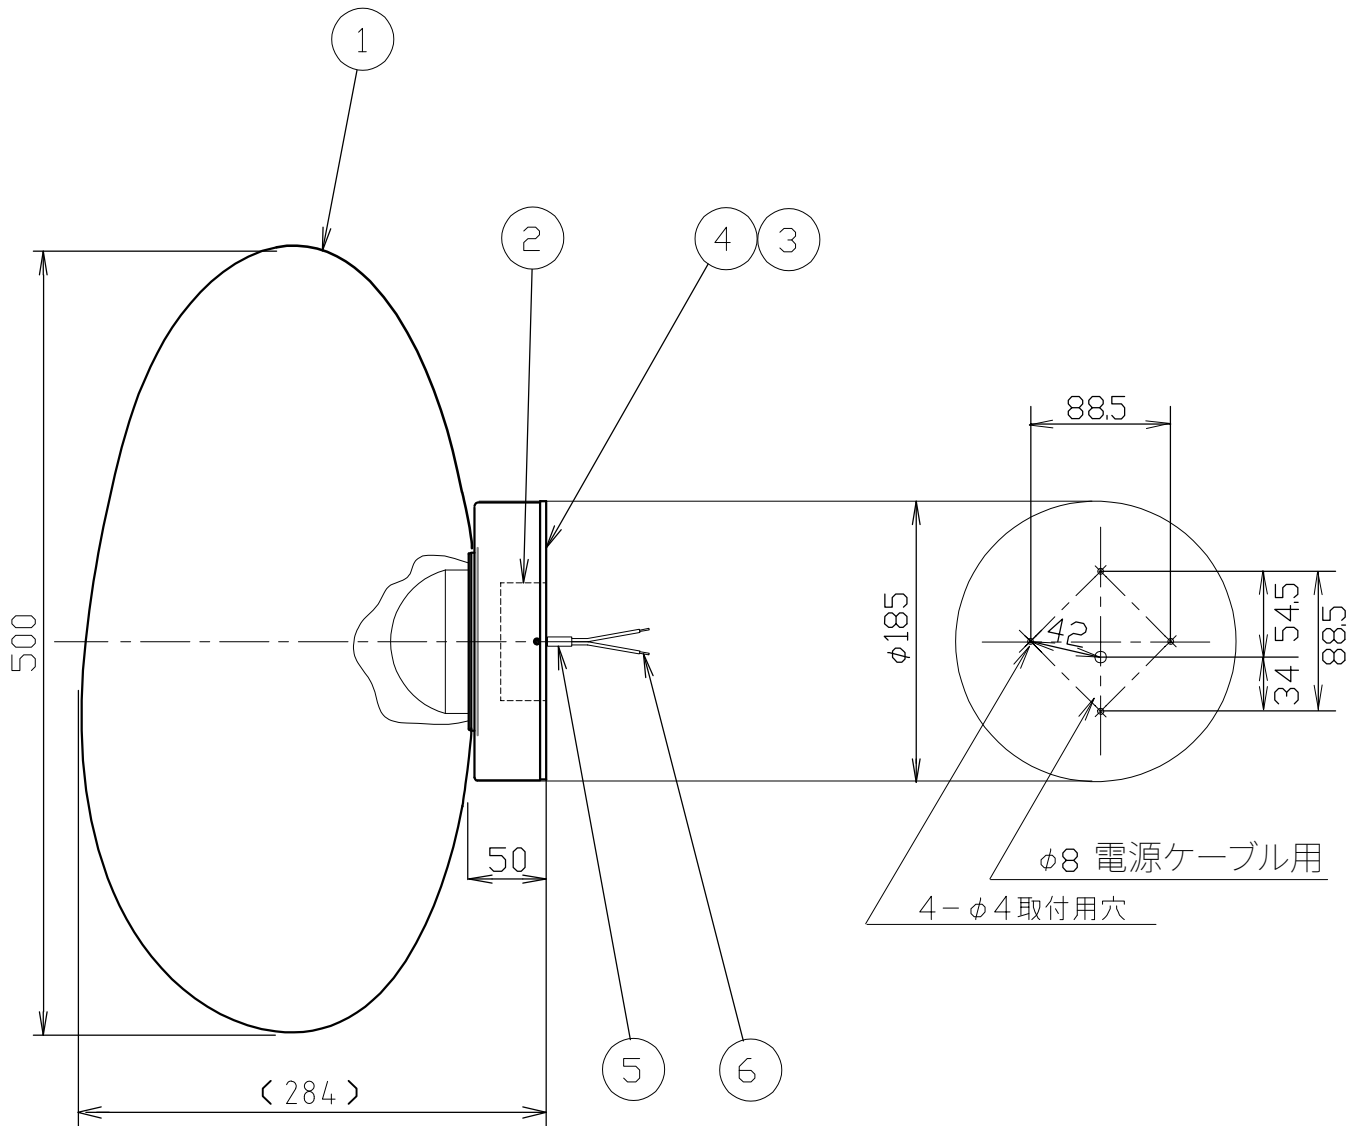

(MELT SURFACE LED)

- 対応調光器一覧
 (試験済み調光器)
- ・パナソニック WTC52521W
 - ・東芝 WDG9001
 - ・コイズミ照明 E36745E_3A
 - ・大光 LZA-90306E_3A
 - ・遠藤 EX116WC

安全のためにご使用前に必ず取扱説明書をお読みください。

					品番	TL35MLT04-CHN/CHROME				
						TL35MLT04-CPN/COPPER				
7						TL35MLT04-GDN/GOLD				
6	棒型端子		2			TL35MLT04-SMN/SMOKE				
5	コード	HVFF	1		質量	1.8kg	ライト	LED 8W		
4	ブラケット	鉄	1							
3	ベース	アルミニウム	1		尺度	1/5	検印	印	印	藤沢
2	LEDドライバー		1	L1C351S9HT9						
1	シェード	ポリカーボネイト	1		作成日	2023.04.28				
部番	部品名	材質	数	備考						