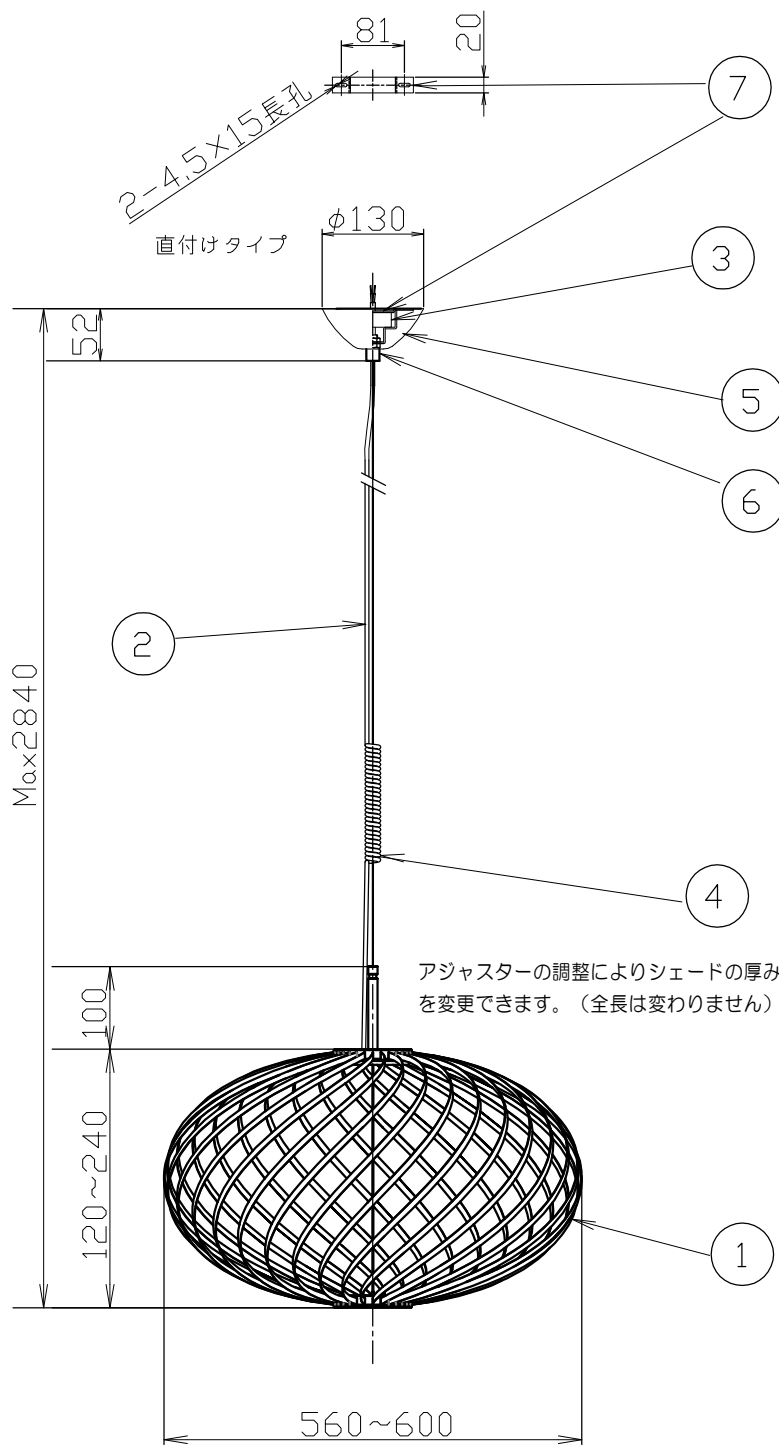

(SPRING PENDANT SMALL LED)

引掛けシーリングタイプ

タイプ	標準全長	最短全長
引掛け	1800	920
直付け	2840	820

対応調光器一覧
(試験済み調光器)

- ・パナソニック WTC57521W
- ・パナソニック WTC57582W
- ・東芝 WDG9001
- ・コイズ照明 E36745E
- ・大光 LZA-90306E
- ・遠藤 RX116WC

安全のためにご使用前に必ず取扱説明書をお読みください。

10	固定ナット	ナイロン (PA66)	1		品番	引掛けタイプ				
9	引掛けシーリングキャップ	ユリア樹脂	1	WG7061W		TL31SPR01-BSB/W /BRASS-JB/JW				
8	フランジ	ABS	1			TL31SPR01-SVB/W /SILVER-JB/JW				
7	ブラケット	鉄	1	ニッケルメッキ		直付けタイプ				
6	固定ナット	鉄	1	ニッケルメッキ	質量	TL32SPR01-BSO/BRASS				
5	フランジ	黄銅	1			TL32SPR01-SVO/SILVER				
4	コード	H03VV-F	1		尺度	1.9kg	ライト	LED 8W		
3	LEDドライバー		1	L1C351S9HT9		1/10	検印	印	印	藤沢
2	ワイヤー	鉄	1		作成日	2024.09.06				
1	シェード	ステンレススチール	1			TDX株式会社				
部番	部品名	材質	数	備考						