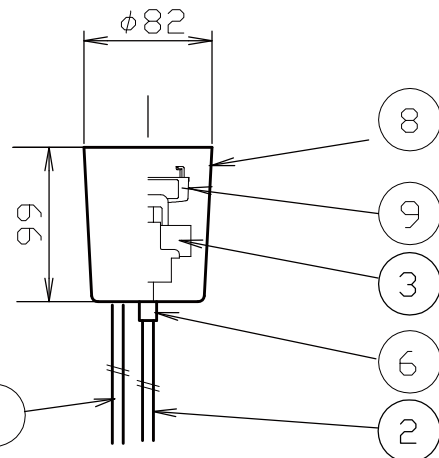

(SPRING PENDANT SMALL LED)

引掛けシーリングタイプ

タイプ	標準全長	最短全長
引掛け	1800	920
直付け	2840	820

対応調光器一覧
(試験済み調光器)

- ・パナソニック WTC57521W
- ・パナソニック WTC57582W
- ・東芝 WDG9001
- ・コイズ照明 E36745E
- ・大光 LZA-90306E
- ・遠藤 RX116WC

安全のためにご使用前に必ず取扱説明書をお読みください。

10	固定ナット	ナイロン (PA66)	1		品番	引掛けタイプ				
9	引掛けシーリングキャップ	ユリア樹脂	1	WG7061W		TL31SPR01-BSB/W /BRASS-JB/JW				
8	フランジ	ABS	1			TL31SPR01-SVB/W /SILVER-JB/JW				
7	ブラケット	鉄	1	ニッケルメッキ		直付けタイプ				
6	固定ナット	鉄	1	ニッケルメッキ	質量	TL32SPR01-BSO/BRASS				
5	フランジ	黄銅	1			TL32SPR01-SVO/SILVER				
4	コード	H03VV-F	1		尺度	1.9kg	ライト	LED 8W		
3	LEDドライバー		1	L1C351S9HT9		1/10	検印	印	印	藤沢
2	ワイヤー	鉄	1		作成日	2024.09.06				
1	シェード	ステンレススチール	1			TDX株式会社				
部番	部品名	材質	数	備考						