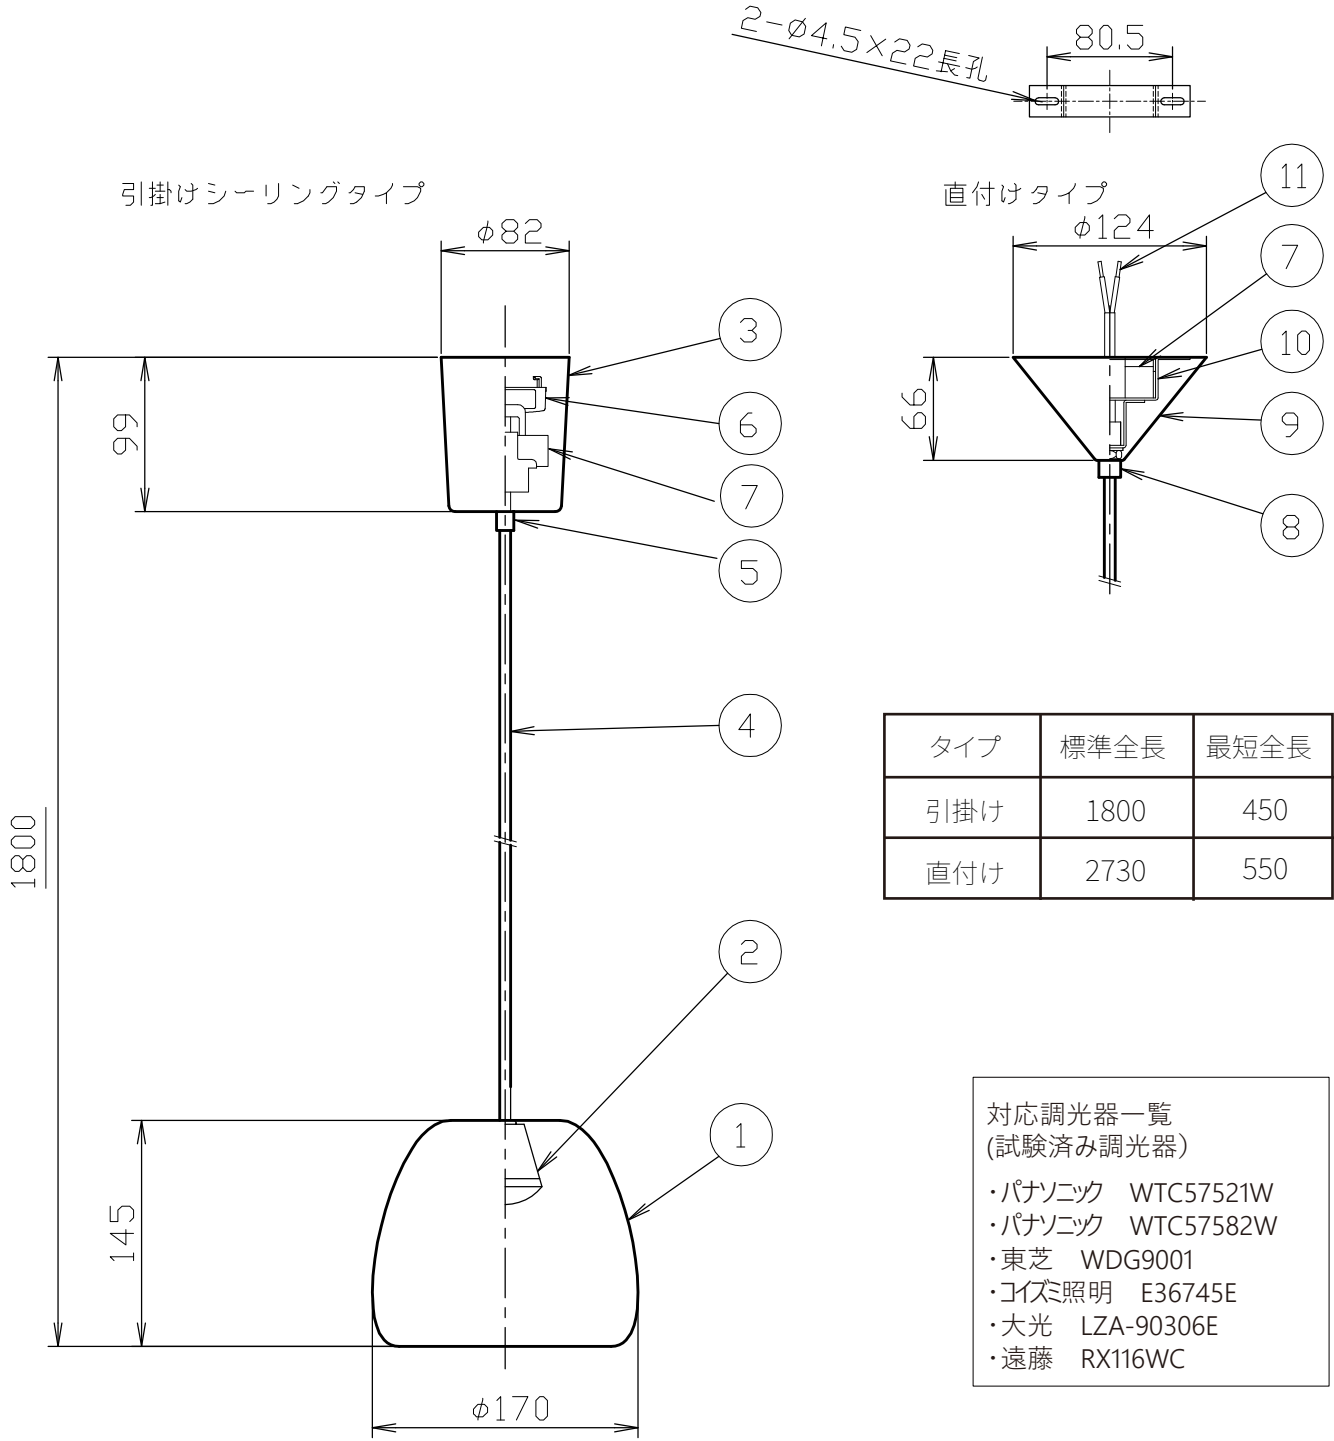

(VOID PENDANT MINI LED)

タイプ	標準全長	最短全長
引掛け	1800	450
直付け	2730	550

対応調光器一覧  
(試験済み調光器)

- ・パナソニック WTC57521W
- ・パナソニック WTC57582W
- ・東芝 WDG9001
- ・コイズ照明 E36745E
- ・大光 LZA-90306E
- ・遠藤 RX116WC

安全のためにご使用前に必ず取扱説明書をお読みください。

部品番	部品名	材質	数	備考	品番	質量	尺度	作成日	会社名
11	棒端子		2		引掛けタイプ TL31VID01-BSB/W /BRASS-JB/JW TL31VID01-CPB/W /COPPER-JB/JW TL31VID01-STB/W /STEEL-JB/JW	1.2kg	1/5	2024.03.07	TDX株式会社
10	ブラケット	鉄	1						
9	フランジ	鉄	1		直付けタイプ TL32VID01-BSO /BRASS TL32VID01-CPO /COPPER TL32VID01-STO /STEEL	ライト LED 8W	検印	印	印
8	固定ナット	鉄	1						
7	LEDドライバー		1	L1C351S9HT9					
6	引掛けシーリングキャップ	ユリア樹脂	1	WG7061W					
5	固定ナット	ナイロン(PA66)	1						
4	コード	H03VV-F	1						
3	フランジ	鉄	1						
2	LED	ABS樹脂	1						
1	シェード	黄銅	1						