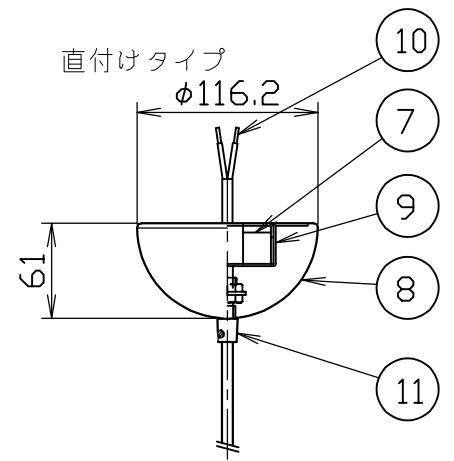

(MELT 30 PENDANT LED)

引掛けシーリングタイプ

直付けタイプ

タイプ	標準全長	最短全長
引掛け	1800	680
直付け	2935	580

- 対応調光器一覧  
(試験済み調光器)
- ・パナソニック WTC52521W
  - ・東芝 WDG9001
  - ・コイズミ照明 E36745E\_3A
  - ・大光 LZA-90306E\_3A
  - ・遠藤 EX116WC

安全のためにご使用前に必ず取扱説明書をお読みください。

部品番号	部品名	材質	数	備考	品番	質量	尺度	作成日	会社名
11	固定ナット	鉄	1		引掛けタイプ TL31MLT01-CHB/W-CHROME-JB/JW TL31MLT01-CPB/W-COPPER-JB/JW TL31MLT01-GDB/W-GOLD-JB/JW TL31MLT01-SMB/W-SMOKE-JB/JW  直付けタイプ TL32MLT01-CHD/CHROME TL32MLT01-CPO/COPPER TL32MLT01-GDD/GOLD TL32MLT01-SMD/SMOKE	1.0 kg	1/5	2023.05.02	TDX株式会社
10	棒端子		2						
9	ブラケット	鉄	1						
8	フランジ	鉄	1						
7	LEDドライバー		1	L1C351S9HT9					
6	引掛シーリングキャップ	ユリア樹脂	1	WG7061W					
5	固定ナット	ナイロン (PA66)	1						
4	コード	H03VV-F	1						
3	フランジ	ABS	1						
2	LED		1						
1	シェード	ポリカーボネート	1						