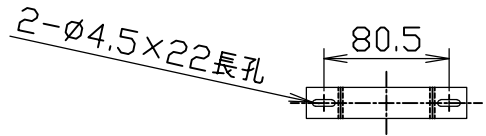

(MELT 30 PENDANT LED)

引掛けシーリングタイプ

直付けタイプ

タイプ	標準全長	最短全長
引掛け	1800	680
直付け	2935	580

- 対応調光器一覧  
(試験済み調光器)
- ・パナソニック WTC52521W
  - ・東芝 WDG9001
  - ・コイズミ照明 E36745E\_3A
  - ・大光 LZA-90306E\_3A
  - ・遠藤 EX116WC

安全のためにご使用前に必ず取扱説明書をお読みください。