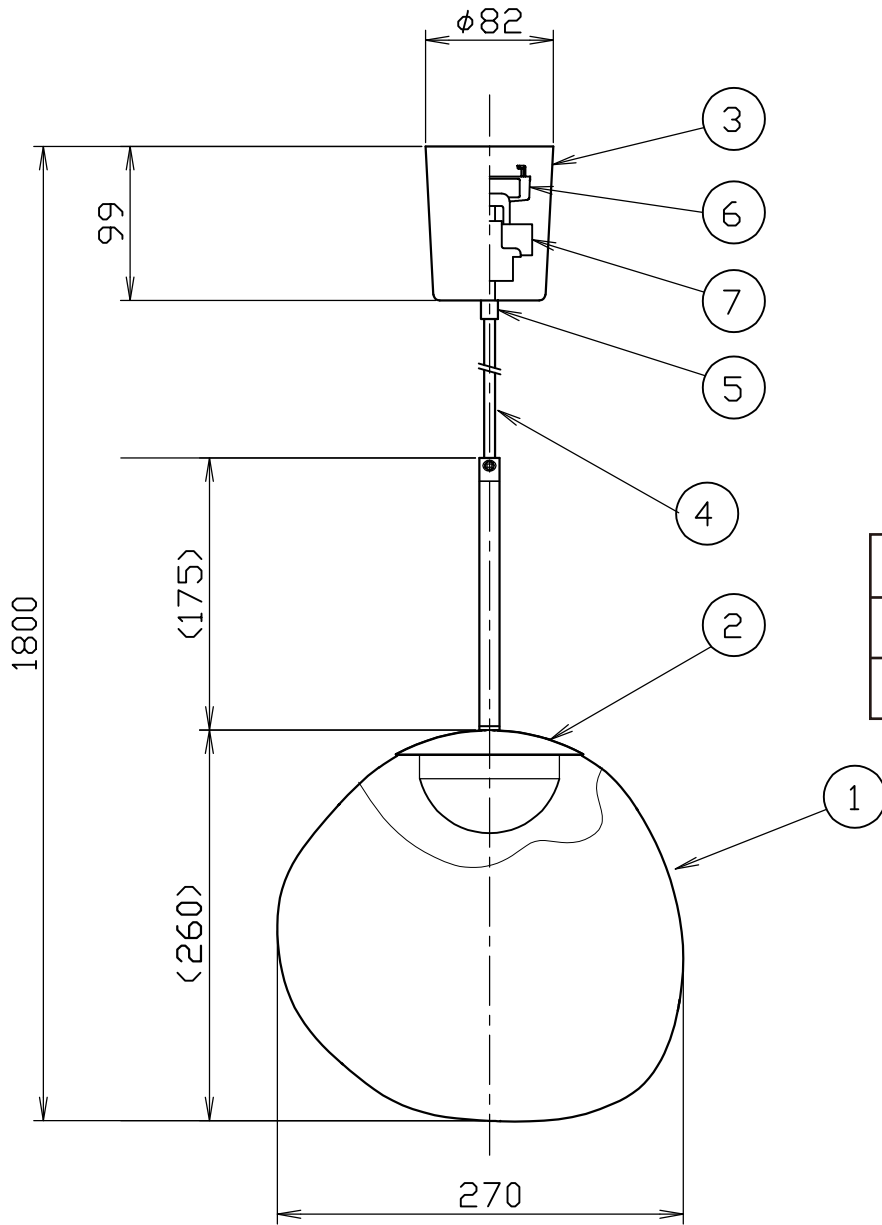

(MELT 30 PENDANT LED)

引掛けシーリングタイプ

直付けタイプ

タイプ	標準全長	最短全長
引掛け	1800	680
直付け	2935	580

- 対応調光器一覧  
(試験済み調光器)
- ・パナソニック WTC52521W
  - ・東芝 WDG9001
  - ・コイズミ照明 E36745E\_3A
  - ・大光 LZA-90306E\_3A
  - ・遠藤 EX116WC

安全のためにご使用前に必ず取扱説明書をお読みください。

部品番号	部品名	材質	数	備考	品番	質量	尺度	作成日	会社名
11	固定ナット	鉄	1		引掛けタイプ TL31MLT01-CHB/W-CHROME-JB/JW TL31MLT01-CPB/W-COPPER-JB/JW TL31MLT01-GDB/W-GOLD-JB/JW TL31MLT01-SMB/W-SMOKE-JB/JW  直付けタイプ TL32MLT01-CHD/CHROME TL32MLT01-CPO/COPPER TL32MLT01-GDD/GOLD TL32MLT01-SMD/SMOKE	1.0 kg	1/5	2023.05.02	TDX株式会社
10	棒端子		2						
9	ブラケット	鉄	1						
8	フランジ	鉄	1						
7	LEDドライバー		1	L1C351S9HT9					
6	引掛シーリングキャップ	ユリア樹脂	1	WG7061W					
5	固定ナット	ナイロン (PA66)	1						
4	コード	H03VV-F	1						
3	フランジ	ABS	1						
2	LED		1						
1	シェード	ポリカーボネート	1						