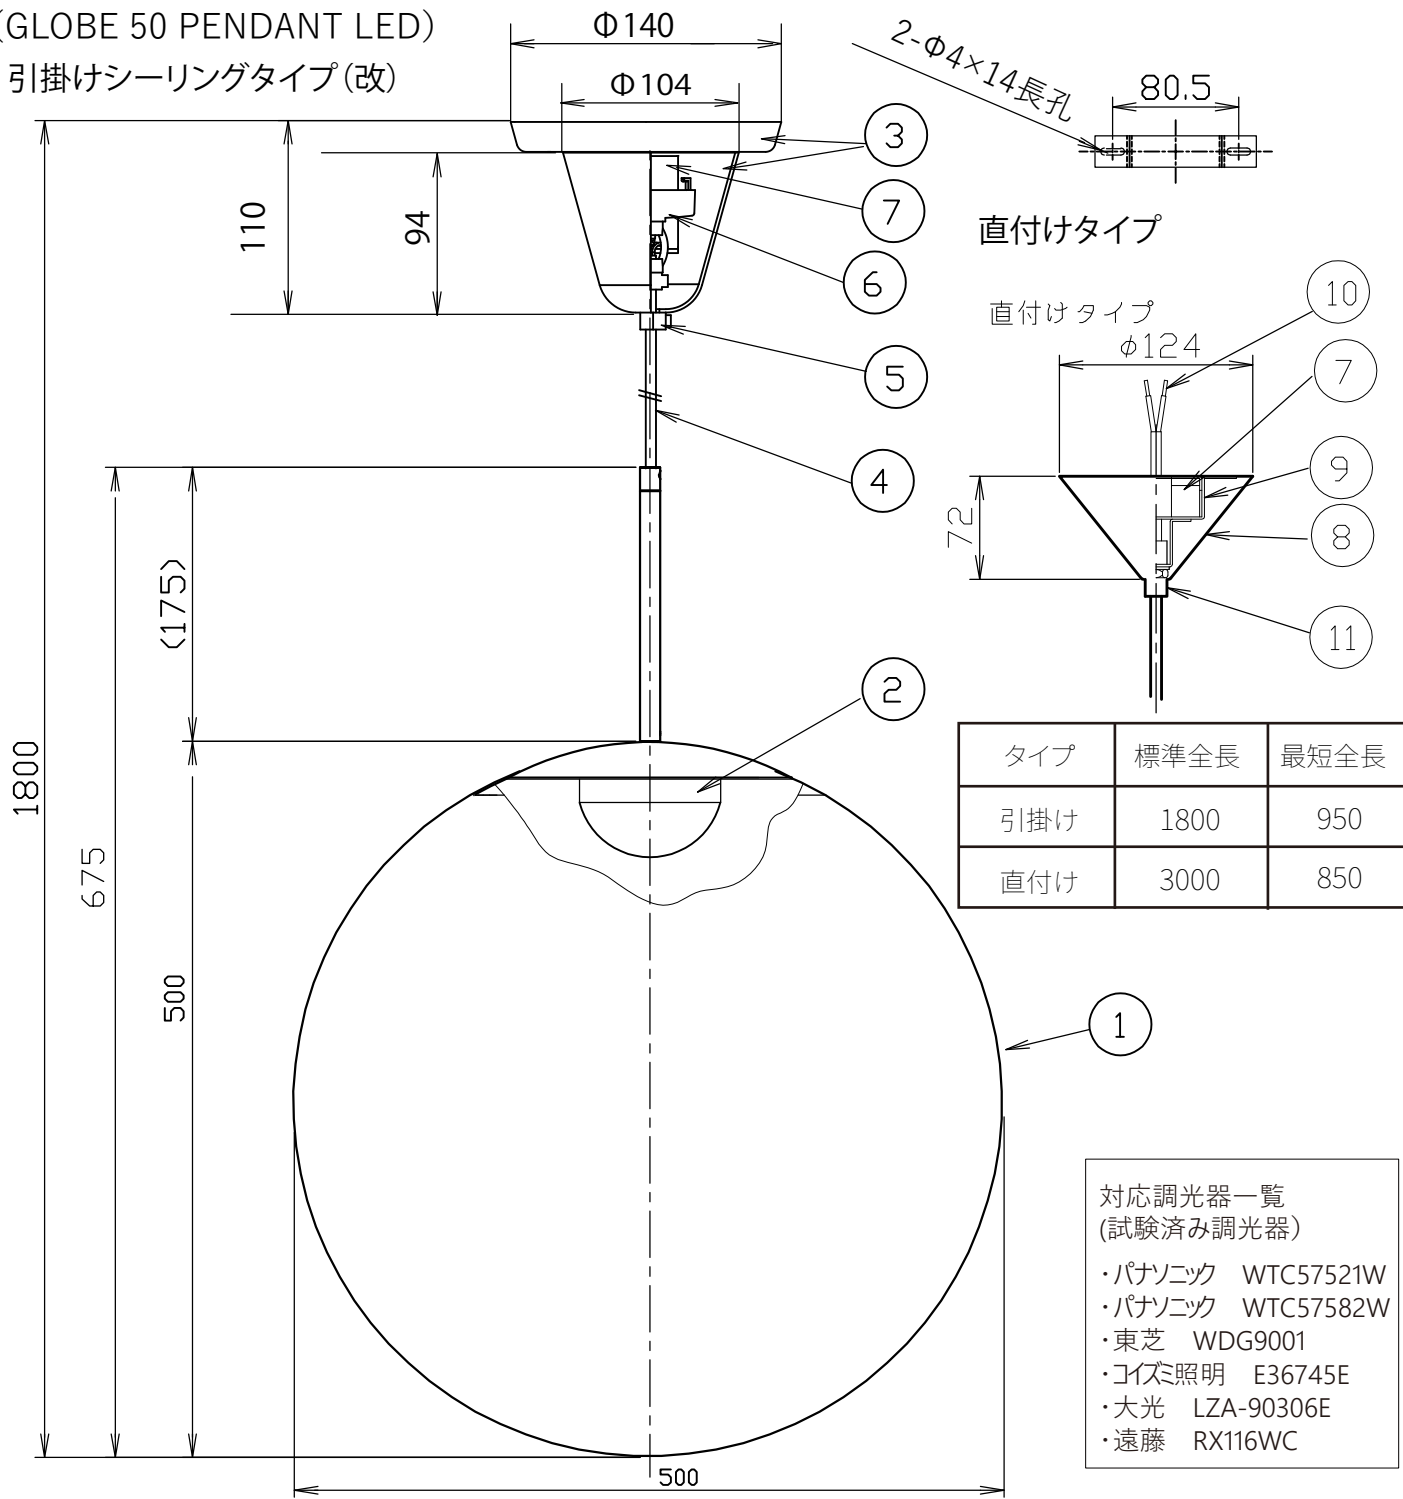

(GLOBE 50 PENDANT LED)
引掛けシーリングタイプ(改)

安全のためにご使用前に必ず取扱説明書をお読みください。

部番	部品名	材質	数	備考
11	固定ナット	鉄	1	
10	棒端子		2	
9	ブラケット	鉄	1	
8	フランジ	鉄	1	
7	LEDドライバー		1	L1C351S9HT9
6	引掛けシーリングキャップ	ユリア樹脂	1	WG7061W
5	固定ナット	ナイロン	1	
4	コード	H03VV-F	1	
3	フランジ	ABS	1	
2	LED		1	
1	シェード	ポリカーボネート	1	

品番	引掛けタイプ				
	TL31GLB02-CHC/CHROME-OC				
	TL31GLB02-CPC/COPPER-OC TL31OPL02-WHO/OPAL-OC				
質量	直付けタイプ				
	TL32GLB02-CHO/CHROME				
	TL32GLB02-CPO/COPPER TL32OPL02-WHO/OPAL				
尺度	質量	2.4 Kg	ライト	LED 8W	
	尺度	1/5	検印	武田 印	武田 印
作成日	2025.01.07		TDX株式会社		