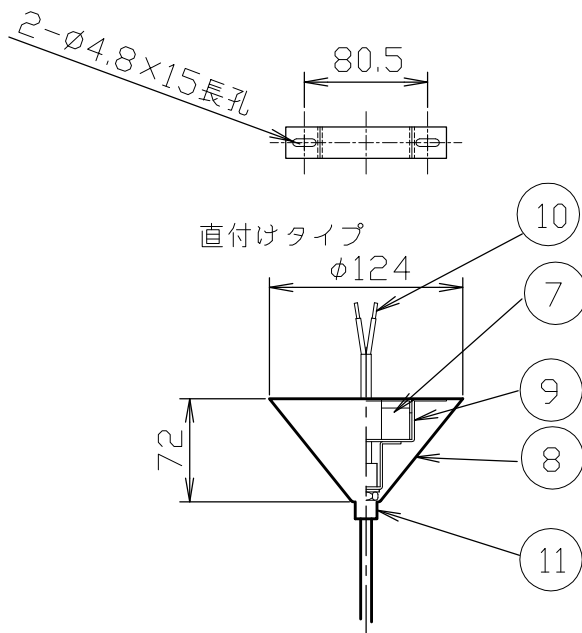

(GLOBE PENDANT 50 LED)

タイプ	標準全長	最短全長
引掛け	1800	950
直付け	3000	850

対応調光器一覧
(試験済み調光器)

- ・パナソニック WTC57521W
- ・パナソニック WTC57582W
- ・東芝 WDG9001
- ・コイズ照明 E36745E
- ・大光 LZA-90306E
- ・遠藤 RX116WC

安全のためにご使用前に必ず取扱説明書をお読みください。

部番	部品名	材質	数	備考
11	固定ナット	鉄	1	
10	棒端子		2	
9	ブラケット	鉄	1	
8	フランジ	鉄	1	
7	LEDドライバー		1	L1C351S9HT9
6	引掛けシーリングキャップ	ユリア樹脂	1	WG7061W
5	固定ナット	ナイロン (PA66)	1	
4	コード	H03VV-F	1	
3	フランジ	ABS樹脂	1	
2	LED		1	
1	シェード	ポリカーボネート	1	

品番	引掛けタイプ			
	TL31GLB02-CHB/CHROME-JB TL31GLB02-CHW/CHROME-JW TL31GLB02-CPB/COPPER-JB TL31GLB02-CPW/COPPER-JW			
質量	直付けタイプ			
	TL32GLB02-CHO/CHROME TL32GLB02-CPO/COPPER			
尺度	2.4kg	ライト	LED 8W	
	1/10	検印	印	印 藤 沢
作成日	2024.03.06		TDX株式会社	