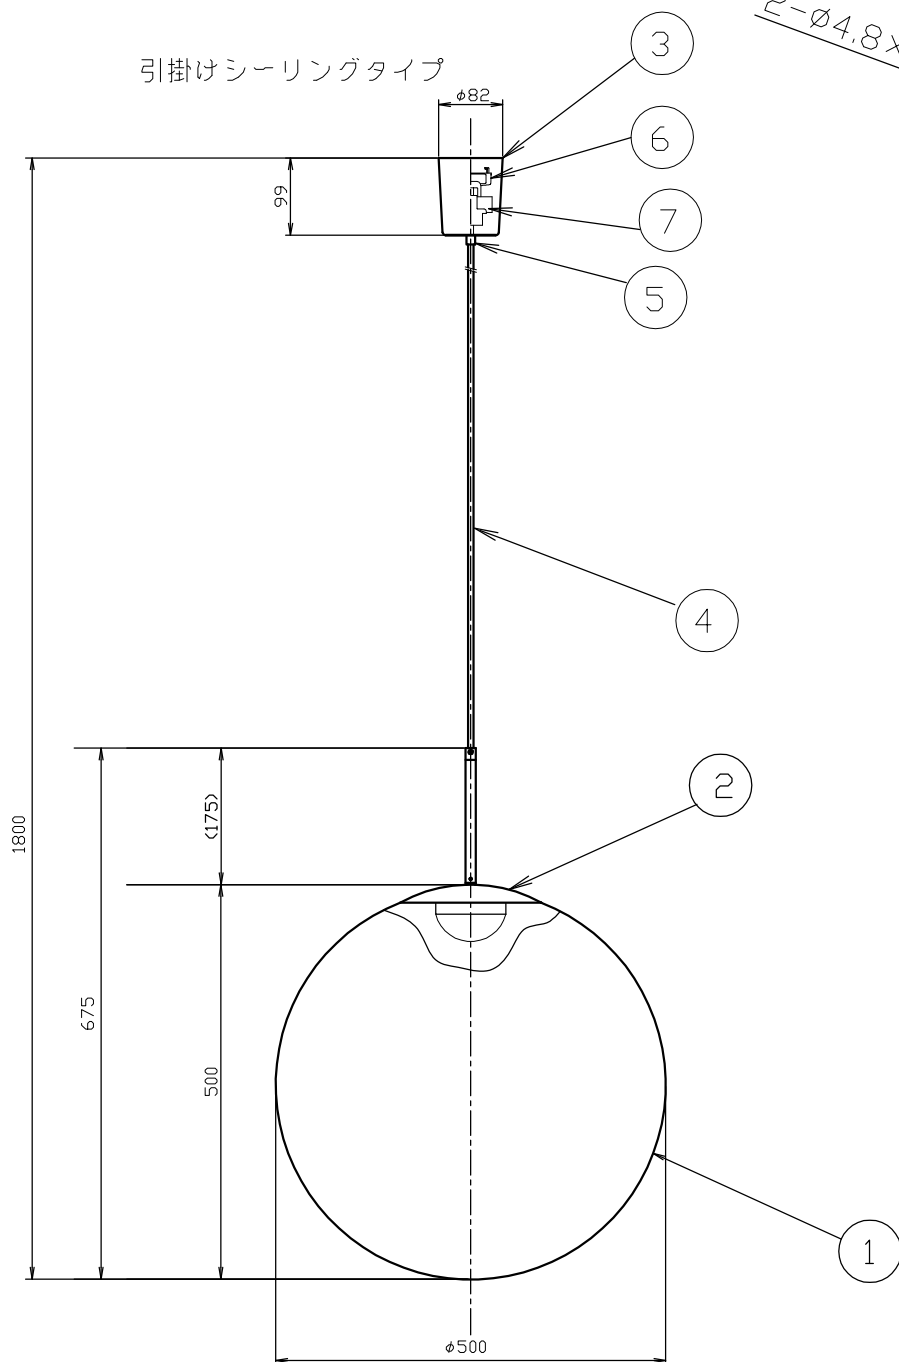

(GLOBE PENDANT 50 LED)

タイプ	標準全長	最短全長
引掛け	1800	950
直付け	3000	850

対応調光器一覧
(試験済み調光器)

- ・パナソニック WTC57521W
- ・パナソニック WTC57582W
- ・東芝 WDG9001
- ・コイズ照明 E36745E
- ・大光 LZA-90306E
- ・遠藤 RX116WC

安全のためにご使用前に必ず取扱説明書をお読みください。

部番	部品名	材質	数	備考
11	固定ナット	鉄	1	
10	棒端子		2	
9	ブラケット	鉄	1	
8	フランジ	鉄	1	
7	LEDドライバー		1	L1C351S9HT9
6	引掛けシーリングキャップ	ユリア樹脂	1	WG7061W
5	固定ナット	ナイロン (PA66)	1	
4	コード	H03VV-F	1	
3	フランジ	ABS樹脂	1	
2	LED		1	
1	シェード	ポリカーボネート	1	

品番	引掛けタイプ			
	TL31GLB02-CHB/CHROME-JB TL31GLB02-CHW/CHROME-JW TL31GLB02-CPB/COPPER-JB TL31GLB02-CPW/COPPER-JW			
質量	直付けタイプ			
	TL32GLB02-CHO/CHROME TL32GLB02-CPO/COPPER			
尺度	2.4kg	ライト	LED 8W	
	1/10	検印	印	印 藤 沢
作成日	2024.03.06		TDX株式会社	