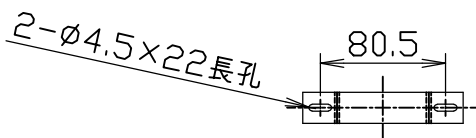

<Beat Tall LED >

引掛けシーリングタイプ

直付けタイプ

タイプ	標準全長	最短全長
引掛け	1800	720
直付け	2990	620

対応調光器一覧

(試験済み調光器)

- ・パナソニック WTC52521W
- ・東芝 WDG9001
- ・コイズミ照明 E36745E\_3A
- ・大光 LZA-90306E\_3A
- ・遠藤 EX116WC

安全のためにご使用前に必ず取扱説明書をお読みください。  
シェードはハンドメイドの為、形状・サイズに個体差がございます。