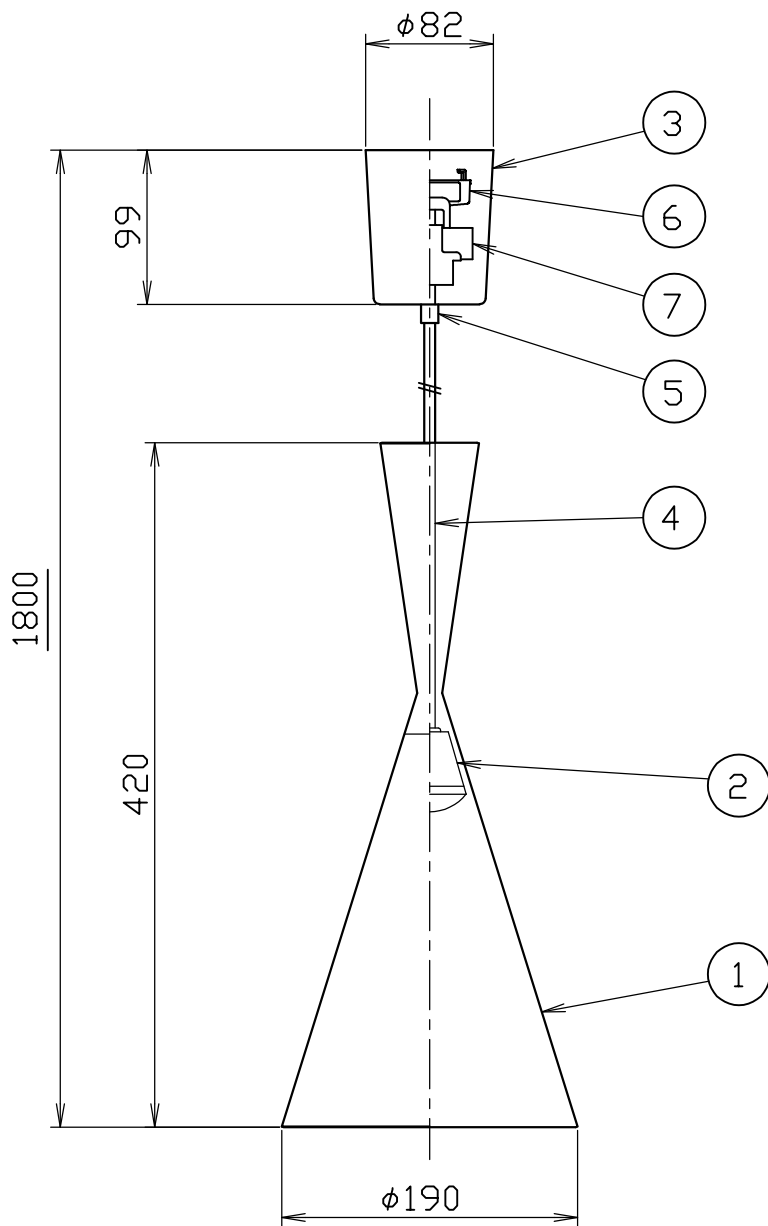

<Beat Tall LED >

引掛けシーリングタイプ

直付けタイプ

タイプ	標準全長	最短全長
引掛け	1800	720
直付け	2990	620

対応調光器一覧

(試験済み調光器)

- ・パナソニック WTC52521W
- ・東芝 WDG9001
- ・コイズミ照明 E36745E\_3A
- ・大光 LZA-90306E\_3A
- ・遠藤 EX116WC

安全のためにご使用前に必ず取扱説明書をお読みください。  
シェードはハンドメイドの為、形状・サイズに個体差がございます。

11	固定ナット	鉄	1		品番	引掛けタイプ TL31BET03-BKB/W-BLACK-JB/JW TL31BET03-BSB/W-BRASS-JB/JW TL31BET03-WHB/W-WHITE-JB/JW					
10	棒端子		2			直付けタイプ TL32BET03-BK0/BLACK TL32BET03-BS0/BRASS TL32BET03-WHD/WHITE					
9	ブラケット	鉄	1			質量	1.2kg	ライト	LED 8W		
8	フランジ	鉄	1						尺度	1/5	検印
7	LEDドライバー		1	L1C351S9HT9							
6	引掛けシーリングキャップ	ユリア樹脂	1	WG7061W	作成日	2023.05.02	TDX株式会社				
5	固定ナット	ナイロン(PA66)	1								
4	コード	H03VV-F	1								
3	フランジ	ABS樹脂	1								
2	LED		1								
1	シェード	黄銅	1								
部番	部品名	材質	数	備考							