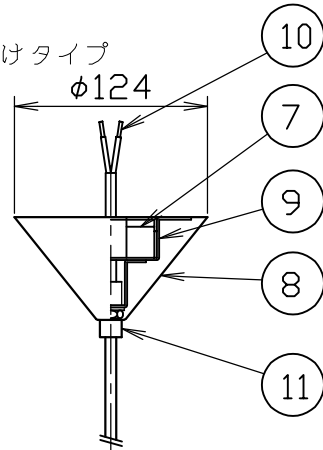

<Beat Tall LED >

引掛けシーリングタイプ

直付けタイプ

タイプ	標準全長	最短全長
引掛け	1800	720
直付け	2990	620

対応調光器一覧

(試験済み調光器)

- ・パナソニック WTC52521W
- ・東芝 WDG9001
- ・コイズミ照明 E36745E\_3A
- ・大光 LZA-90306E\_3A
- ・遠藤 EX116WC

安全のためにご使用前に必ず取扱説明書をお読みください。  
シェードはハンドメイドの為、形状・サイズに個体差がございます。

11	固定ナット	鉄	1		品番	引掛けタイプ TL31BET03-BKB/W-BLACK-JB/JW TL31BET03-BSB/W-BRASS-JB/JW TL31BET03-WHB/W-WHITE-JB/JW					
10	棒端子		2			直付けタイプ TL32BET03-BK0/BLACK TL32BET03-BS0/BRASS TL32BET03-WHD/WHITE					
9	ブラケット	鉄	1			質量	1.2kg	ライト	LED 8W		
8	フランジ	鉄	1						尺度	1/5	検印
7	LEDドライバー		1	L1C351S9HT9							
6	引掛けシーリングキャップ	ユリア樹脂	1	WG7061W	作成日	2023.05.02	TDX株式会社				
5	固定ナット	ナイロン(PA66)	1								
4	コード	H03VV-F	1								
3	フランジ	ABS樹脂	1								
2	LED		1								
1	シェード	黄銅	1								
部番	部品名	材質	数	備考							