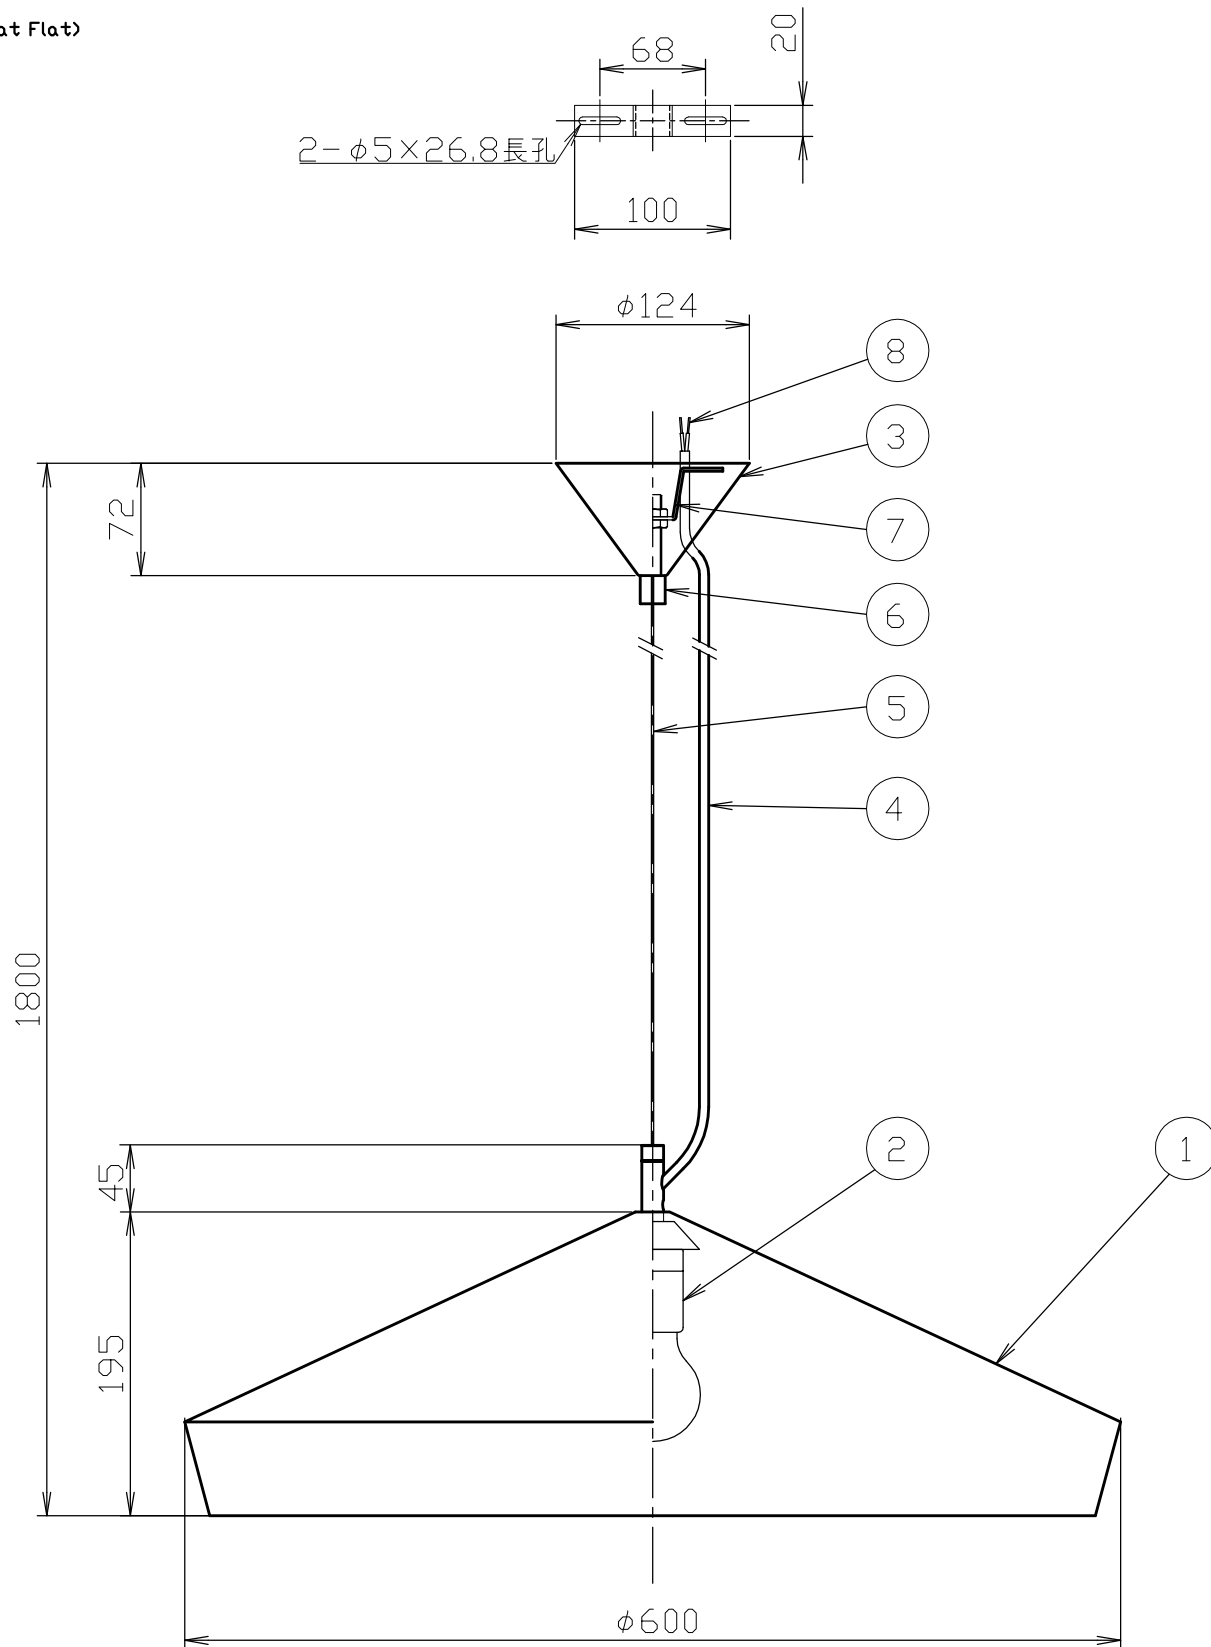

(Beat Flat)

安全のためにご使用前に必ず取扱説明書をお読みください。

8	棒型端子		2		品番	TL22BET06-BKO/BLACK					
7	固定金具	鉄	1	ニッケルメッキ							
6	固定ナット	鉄	1	黄銅メッキ							
5	ワイヤー	鉄	1		質量	3.6kg	電球	E26 LED 15W E26 40W			
4	コード	HVCTF	1								
3	フランジ	鉄	1		尺度	1/5		検印	印	印	藤沢
2	ソケット	磁器	1	□金E26							
1	シェード	黄銅	1		作成日	2023.03.30		TDX株式会社			
部番	部品名	材質	数	備考							