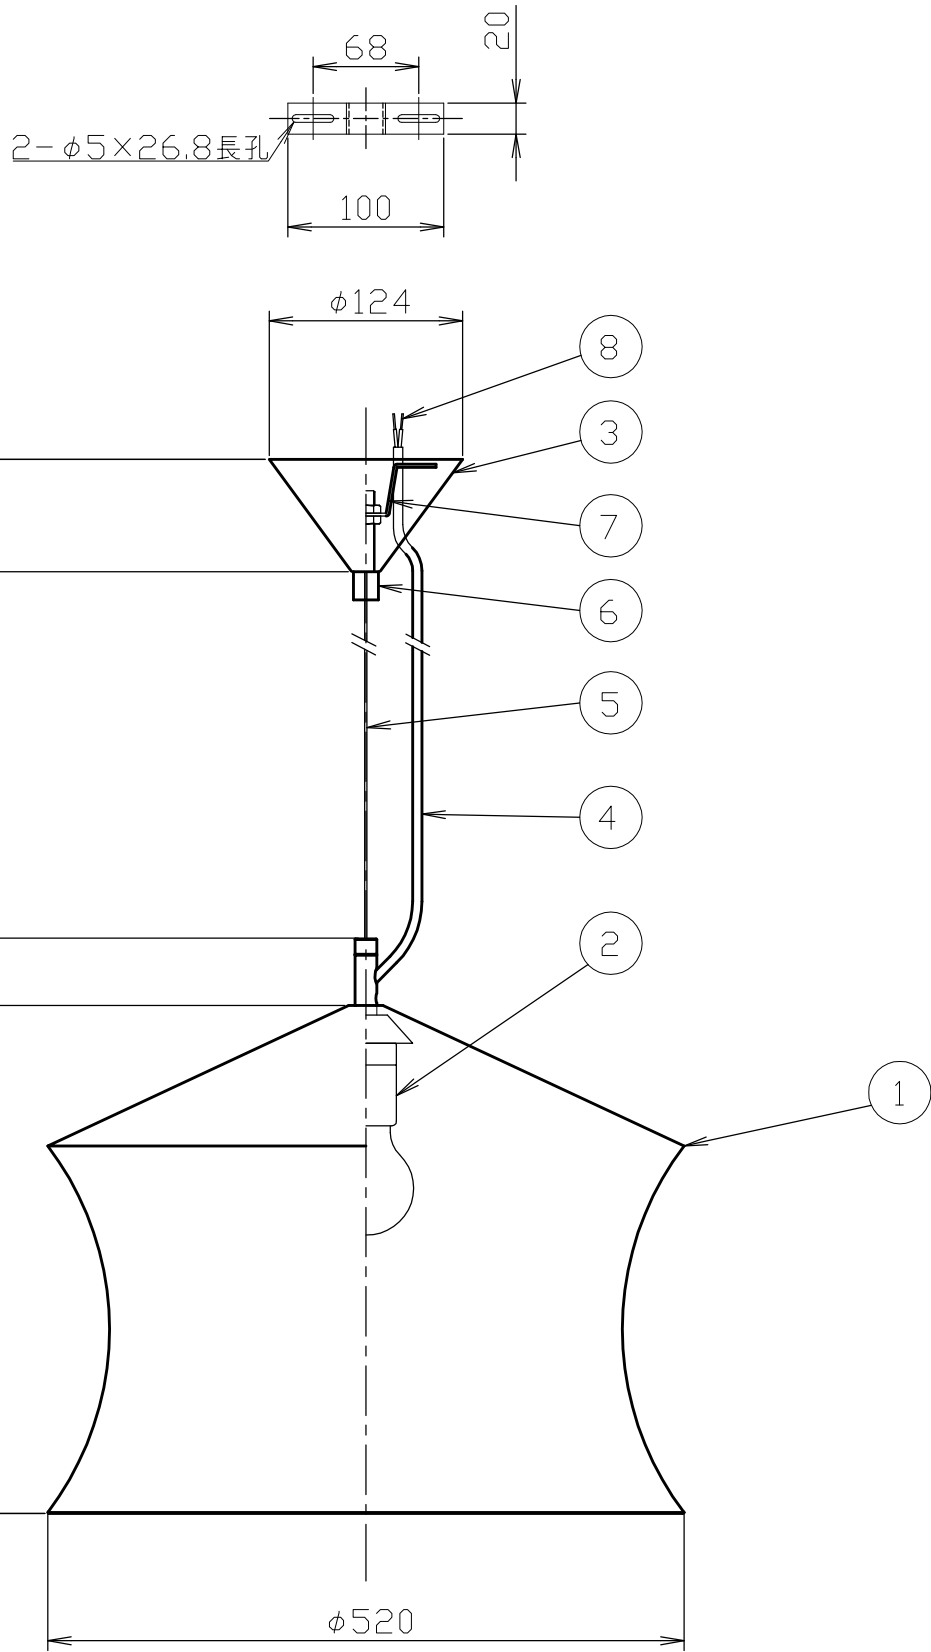

(Beat Waist)

安全のためにご使用前に必ず取扱説明書をお読みください。

8	棒型端子		2		品番	TL22BET05-BK0/BLACK					
7	固定金具	鉄	1	ニッケルメッキ							
6	固定ナット	鉄	1	黄銅メッキ							
5	ワイヤー	鉄	1		質量	3.0kg	電球	E26 LED 15W E26 40W			
4	コード	HVCTF	1								
3	フランジ	鉄	1		尺度	1/5		検印	印	印	藤沢
2	ソケット	磁器	1	□金E26							
1	シェード	黄銅	1		作成日	2023.03.30		TDX株式会社			
部番	部品名	材質	数	備考							