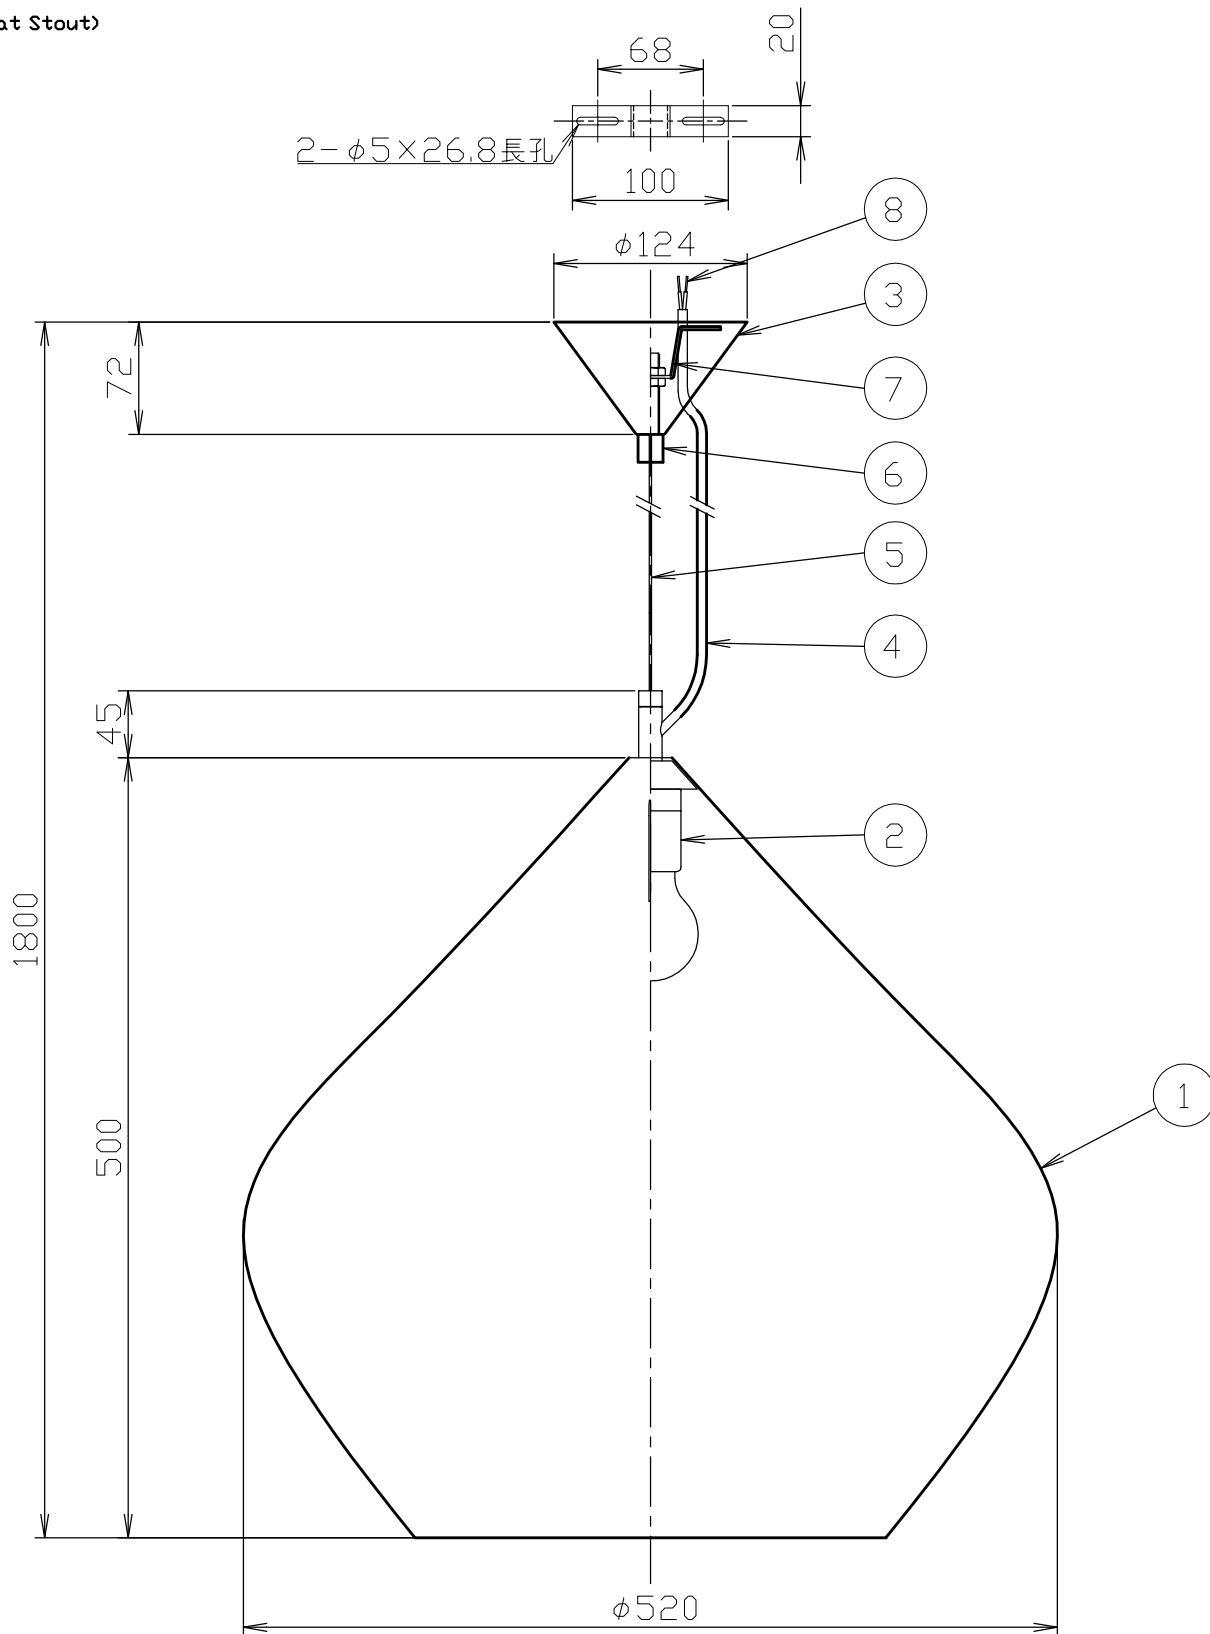

(Beat Stout)

安全のためにご使用前に必ず取扱説明書をお読みください。

8	棒型端子		2		品番	TL22BET04-BKO/BLACK					
7	固定金具	鉄	1	ニッケルメッキ		TL22BET04-BSO/BRASS					
6	固定ナット	鉄	1	黄銅メッキ		TL22BET04-WHO/WHITE					
5	ワイヤー	鉄	1		質量	7.0kg	電球	E26 LED 15W			
4	コード	HVCTF	1					E26 40W			
3	フランジ	鉄	1		尺度	1/5		検印	印	印	藤沢
2	ソケット	磁器	1	□金E26							
1	シェード	黄銅	1		作成日	2023.03.30		TDX株式会社			
部番	部品名	材質	数	備考							