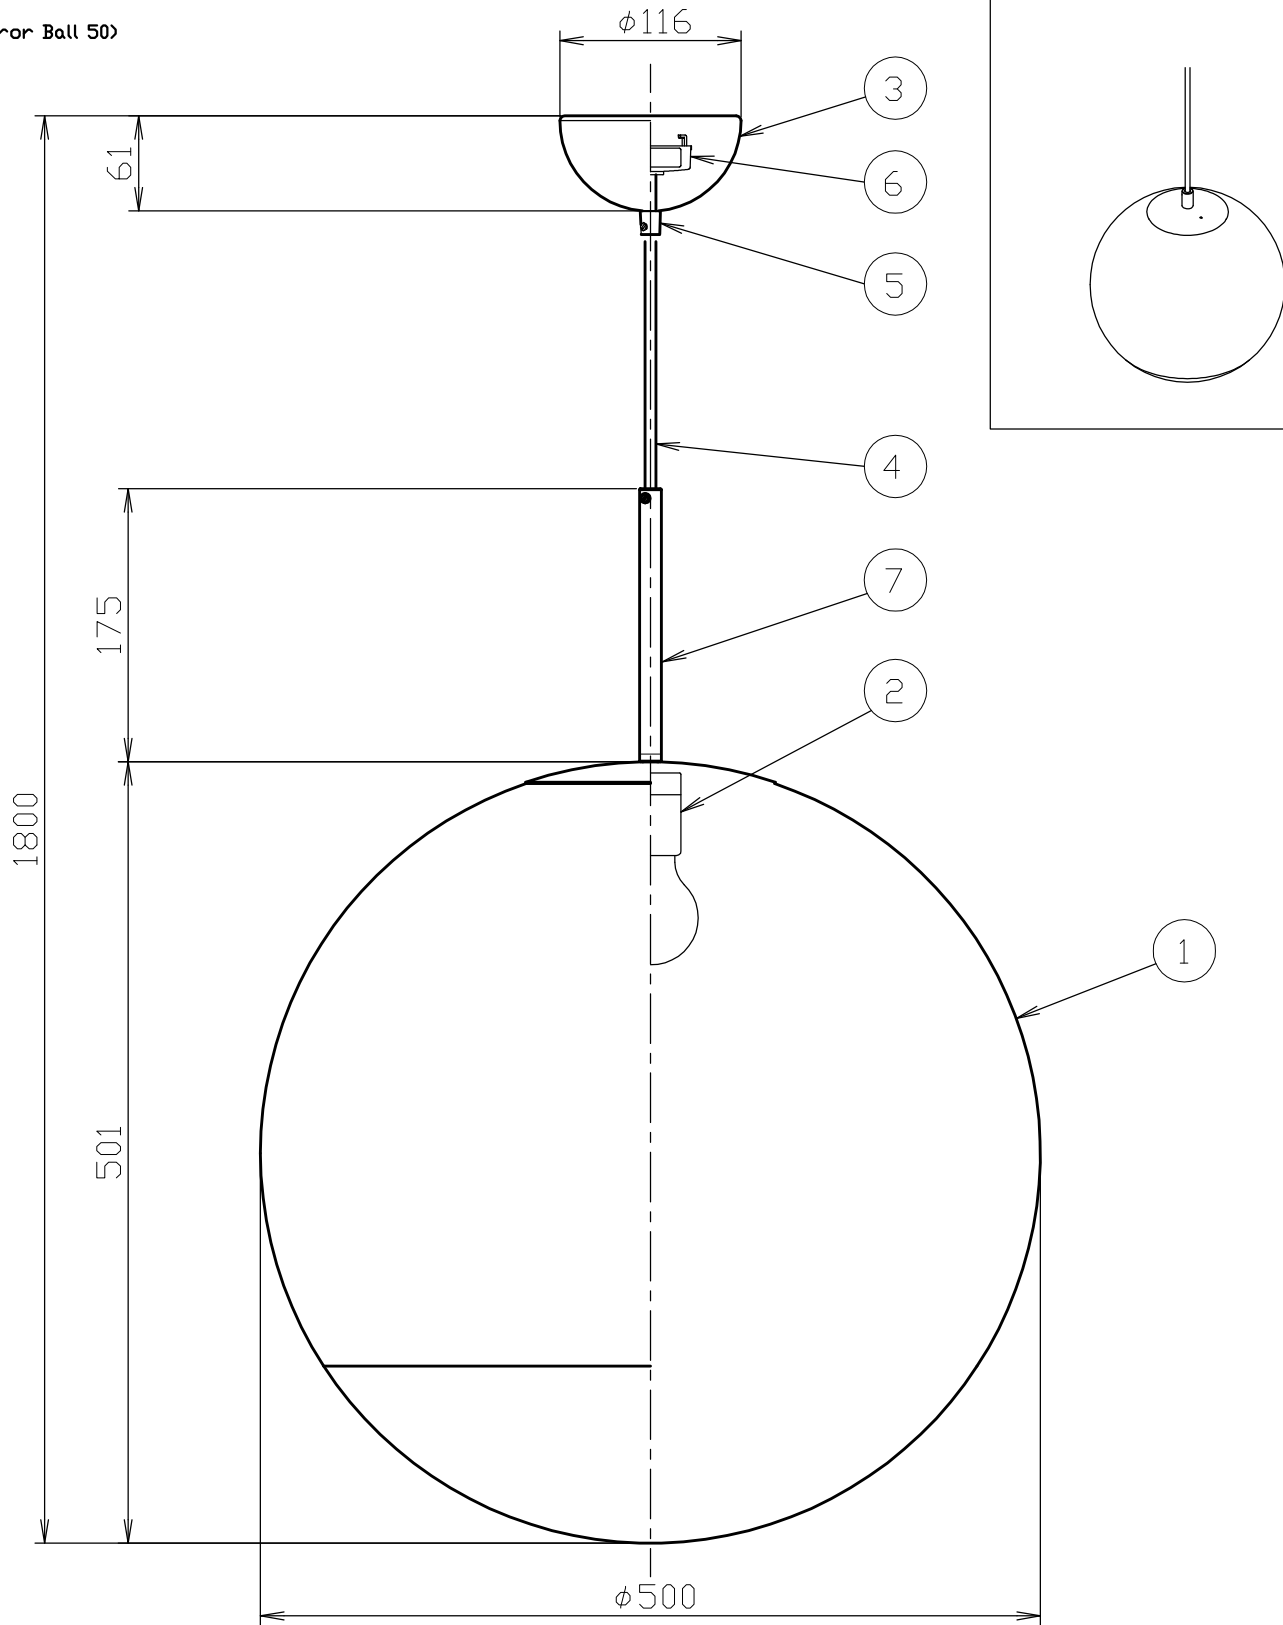

◀Mirror Ball 50▶

安全のためにご使用前に必ず取扱説明書をお読みください。

部番	部品名	材質	数	備考	品番	質量	電球	検印	印	印	藤沢
					TL21MRB03-CHO/CHROME TL21MRB03-GDO/GOLD						
7	シャフト	鉄				2.2kg	E26 LED 15W E26 20W	1/5	検印	印	印
6	引掛シーリングキャップ	エリア樹脂	1	WG7061W							
5	固定ナット	ナイロン (PA66)	1								
4	コード	HVCTF	1								
3	フランジ	鉄	1								
2	ソケット	磁器	1	□金E26							
1	シェード	ポリカーボネート	1								
					作成日	2023.03.25	TDX株式会社				