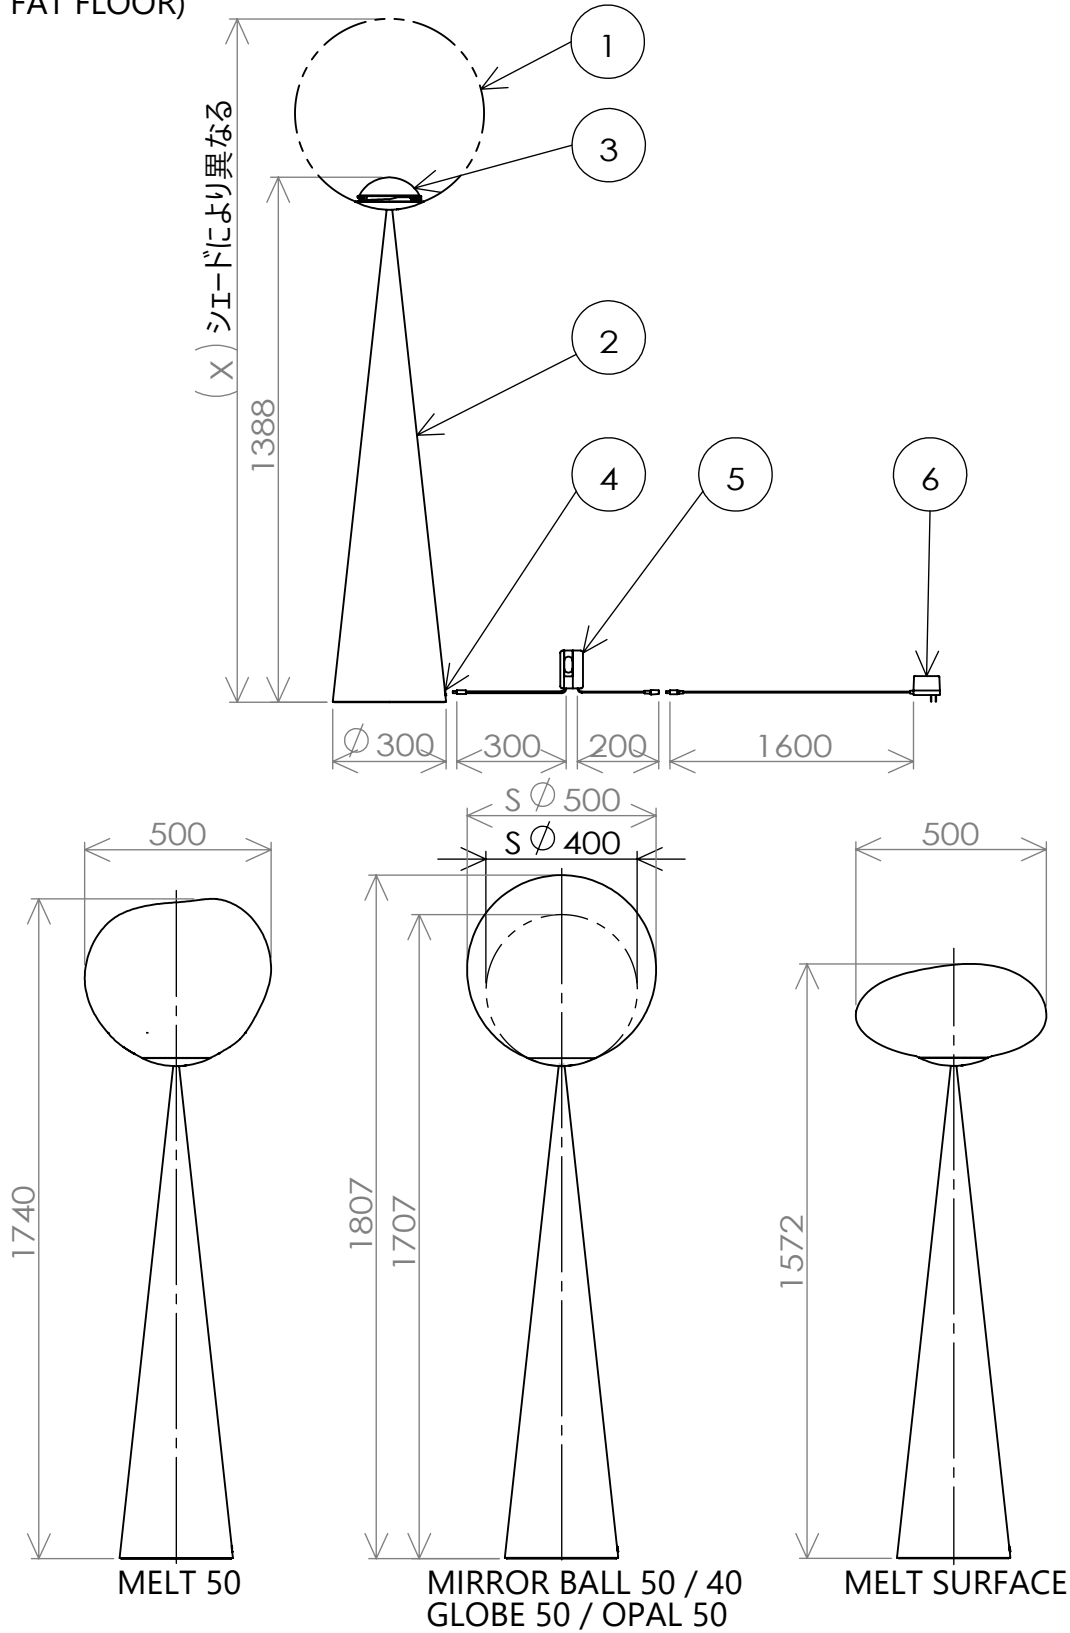

(CONE FAT FLOOR)

安全のためにご使用前に必ず取扱説明書をお読みください。

6	ACアダプター		1		品番	TL18FIT03-BKN						
5	外付スイッチ		1	調光機能付き	質量	12.0kg (MELT 50)	ライト	内蔵LED 6W 調光機能付(無段階)				
4	DCジャック		1									
3	内蔵LED		1		尺度	NTS	検印	武田	印	武田	印	関塚
2	本体	スチール	1	Cone Fat Floor Fitting								
1	シェード	ポリカーボネート	1		作成日	2023.08.08	TDX株式会社					
部番	部品名	材質	数	備考								