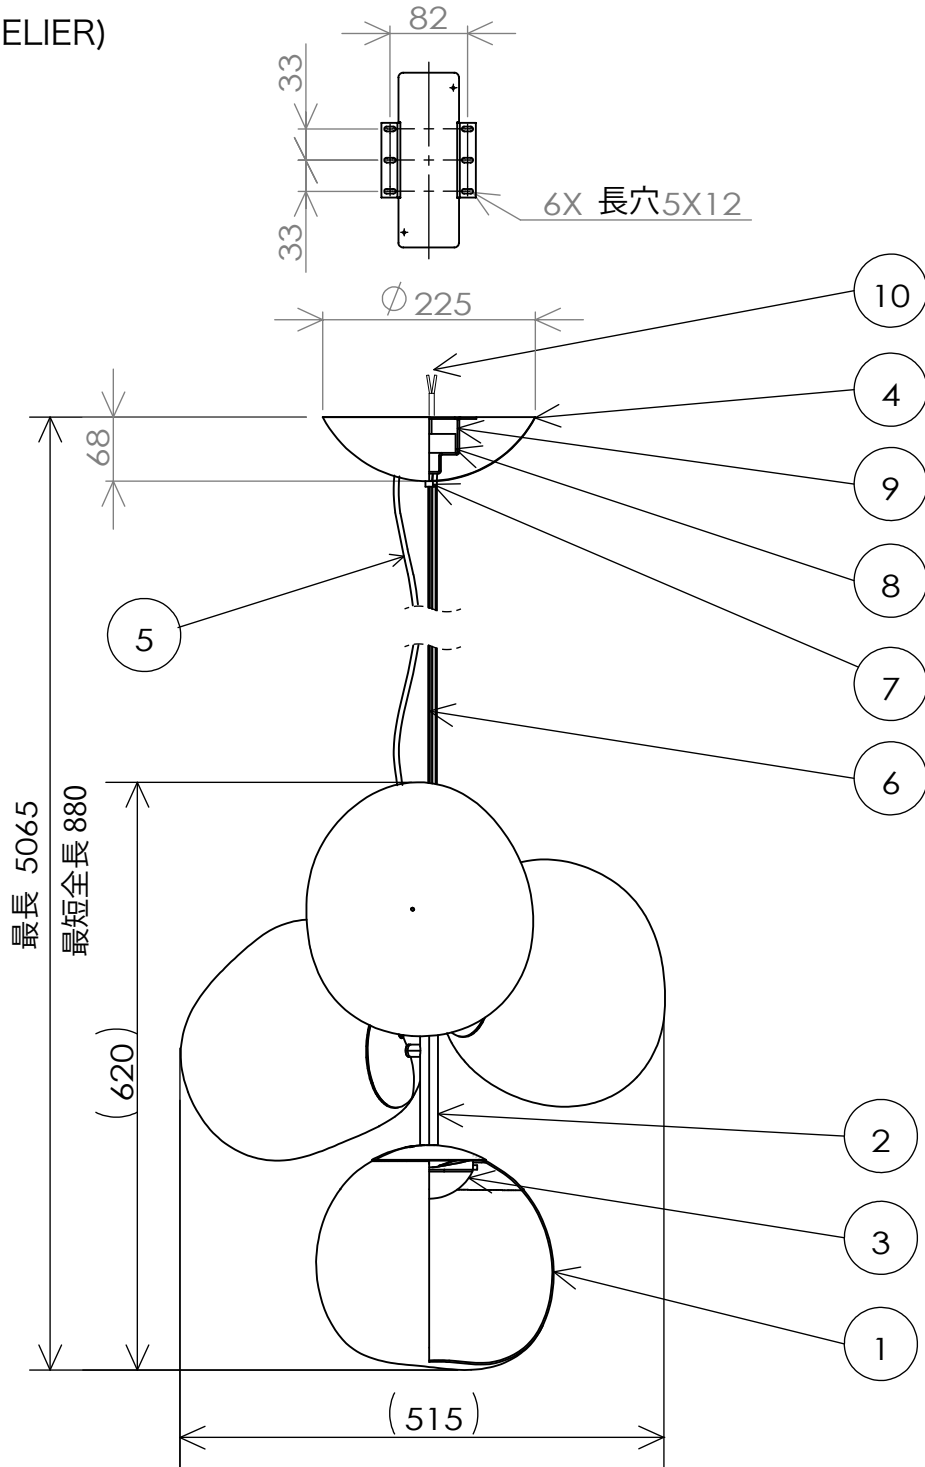

(MINI CHANDELIER)

上記承認図はMELTを取付けた場合です。※シェードは《GLOBE・MIRROR BALL》の取付けが可能です。
安全のためにご使用の前に必ず取扱説明書をお読みください。

10	棒端子		2		品番	TL18FIT13-CHP TL18FIT13-GDP						
9	ブラケット	スチール	1									
8	LEDドライバー		1	調光非対応								
7	固定ナット		1									
6	ワイヤー		1									
5	コード	H03VV-F	1		質量	3.9kg	ライト	LED 24W (6W×4)				
4	フランジ	スチール	1		尺度	NTS	検印	武田	印	武田	印	関塚
3	LED		4									
2	本体	スチール	1									
1	シェード	ポリカーボネート	4		作成日	2024.07.17	TDX株式会社					
部番	部品名	材質	数	備考								