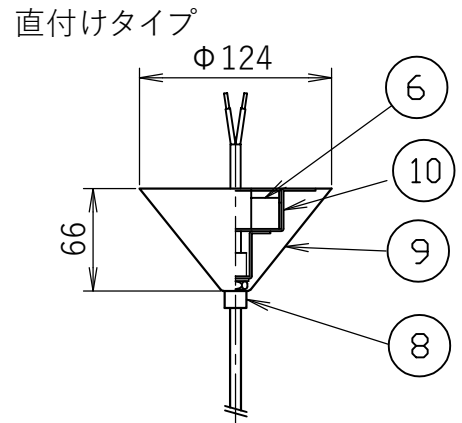

(UNBEATEN WIDE PENDANT LED 2 ALUMI)

タイプ	標準全長	最短全長
引掛け	1525	500
直付け	2525	400

対応調光器一覧  
(試験済み調光器)

- ・パナソニック WTC57521W
- ・パナソニック WTC57582W
- ・東芝 WDG9001
- ・コイズミ照明 AE36745E
- ・大光 LZA-90306E
- ・遠藤 RX116WC

部番	部品名	材質	数	備考	注意事項	品番	質量	光源	検印	印	印	武田
10	ブラケット	鉄	1		本商品は直流電源を使用する器具です。 交流電源(AC100V)を直接入力すると破損しますので、絶対にしないでください。 安全のためにご使用前に必ず取扱説明書をお読みください。 シェードはハンドメイドのためサイズ、仕上げに個体差があります。	引掛け仕様	1.0 Kg	LED 6W	1/5	印	印	武田
9	フランジ	鉄	1			直付け仕様						
8	固定ナット	鉄	1			引掛け仕様	TL31UBT11-ALC					
7	フランジ	ABS	1			直付け仕様	TL32UBT11-ALO					
6	LEDドライバー		1	L1C351S9HT9								
5	引掛けシーリングキャップ	ユリア樹脂	1	WG7061W								
4	固定ナット	ナイロン	1									
3	コード	H03VV-F	1									
2	LED		1									
1	シェード	アルミ	1									
					作成日	2026/05/14	TDX株式会社					