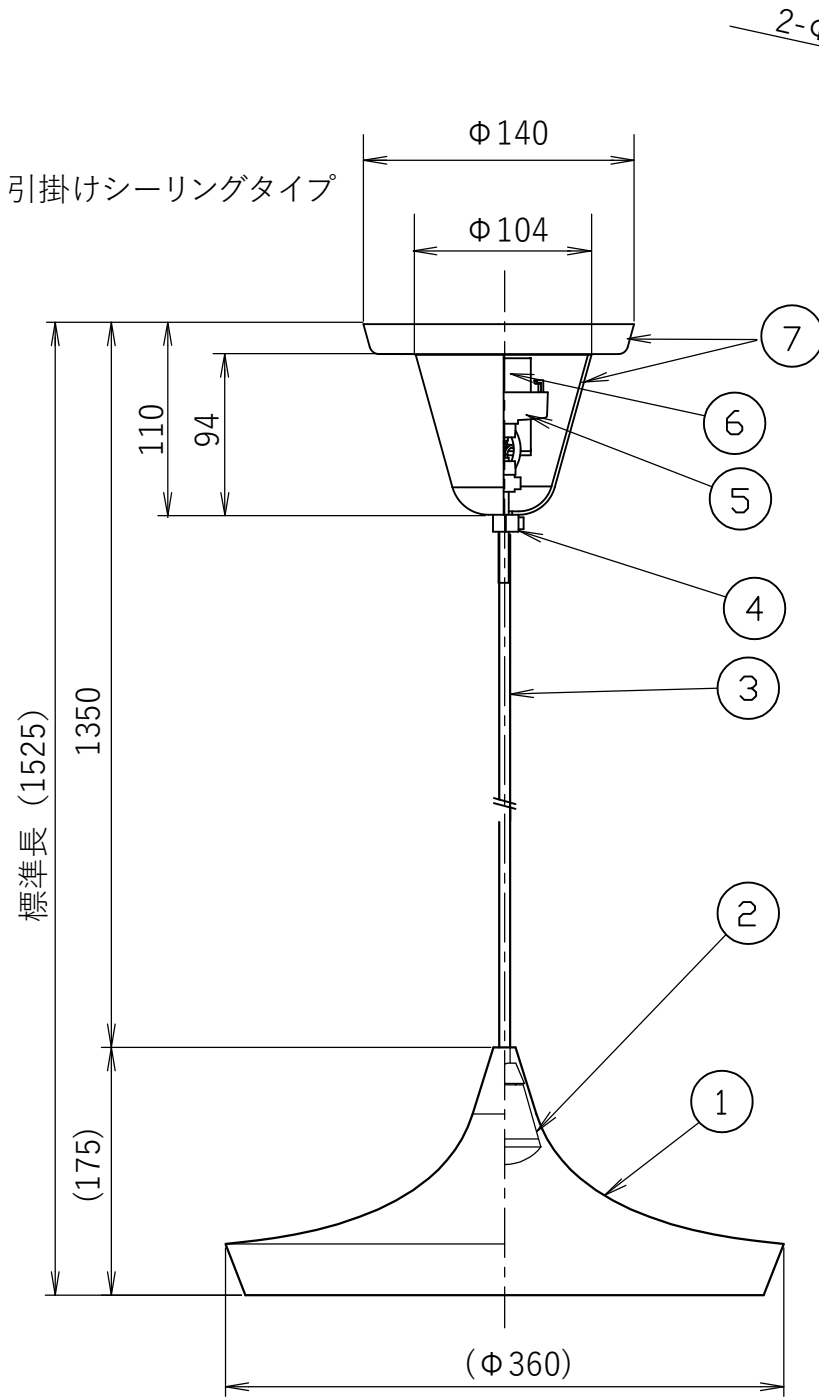

(UNBEATEN WIDE PENDANT LED 2 ALUMI)

タイプ	標準全長	最短全長
引掛け	1525	500
直付け	2525	400

対応調光器一覧  
(試験済み調光器)

- ・パナソニック WTC57521W
- ・パナソニック WTC57582W
- ・東芝 WDG9001
- ・コイズミ照明 AE36745E
- ・大光 LZA-90306E
- ・遠藤 RX116WC

部番	部品名	材質	数	備考	注意事項	品番	質量	光源	検印	印	印	武田
10	ブラケット	鉄	1		本商品は直流電源を使用する器具です。 交流電源(AC100V)を直接入力すると破損しますので、絶対にしないでください。 安全のためにご使用前に必ず取扱説明書をお読みください。 シェードはハンドメイドのためサイズ、仕上げに個体差があります。	引掛け仕様	1.0 Kg	LED 6W	1/5	印	印	武田
9	フランジ	鉄	1			直付け仕様						
8	固定ナット	鉄	1			引掛け仕様	TL31UBT11-ALC					
7	フランジ	ABS	1			直付け仕様	TL32UBT11-ALO					
6	LEDドライバー		1	L1C351S9HT9								
5	引掛けシーリングキャップ	ユリア樹脂	1	WG7061W								
4	固定ナット	ナイロン	1									
3	コード	H03VV-F	1									
2	LED		1									
1	シェード	アルミ	1									
					作成日	2026/05/14	TDX株式会社					