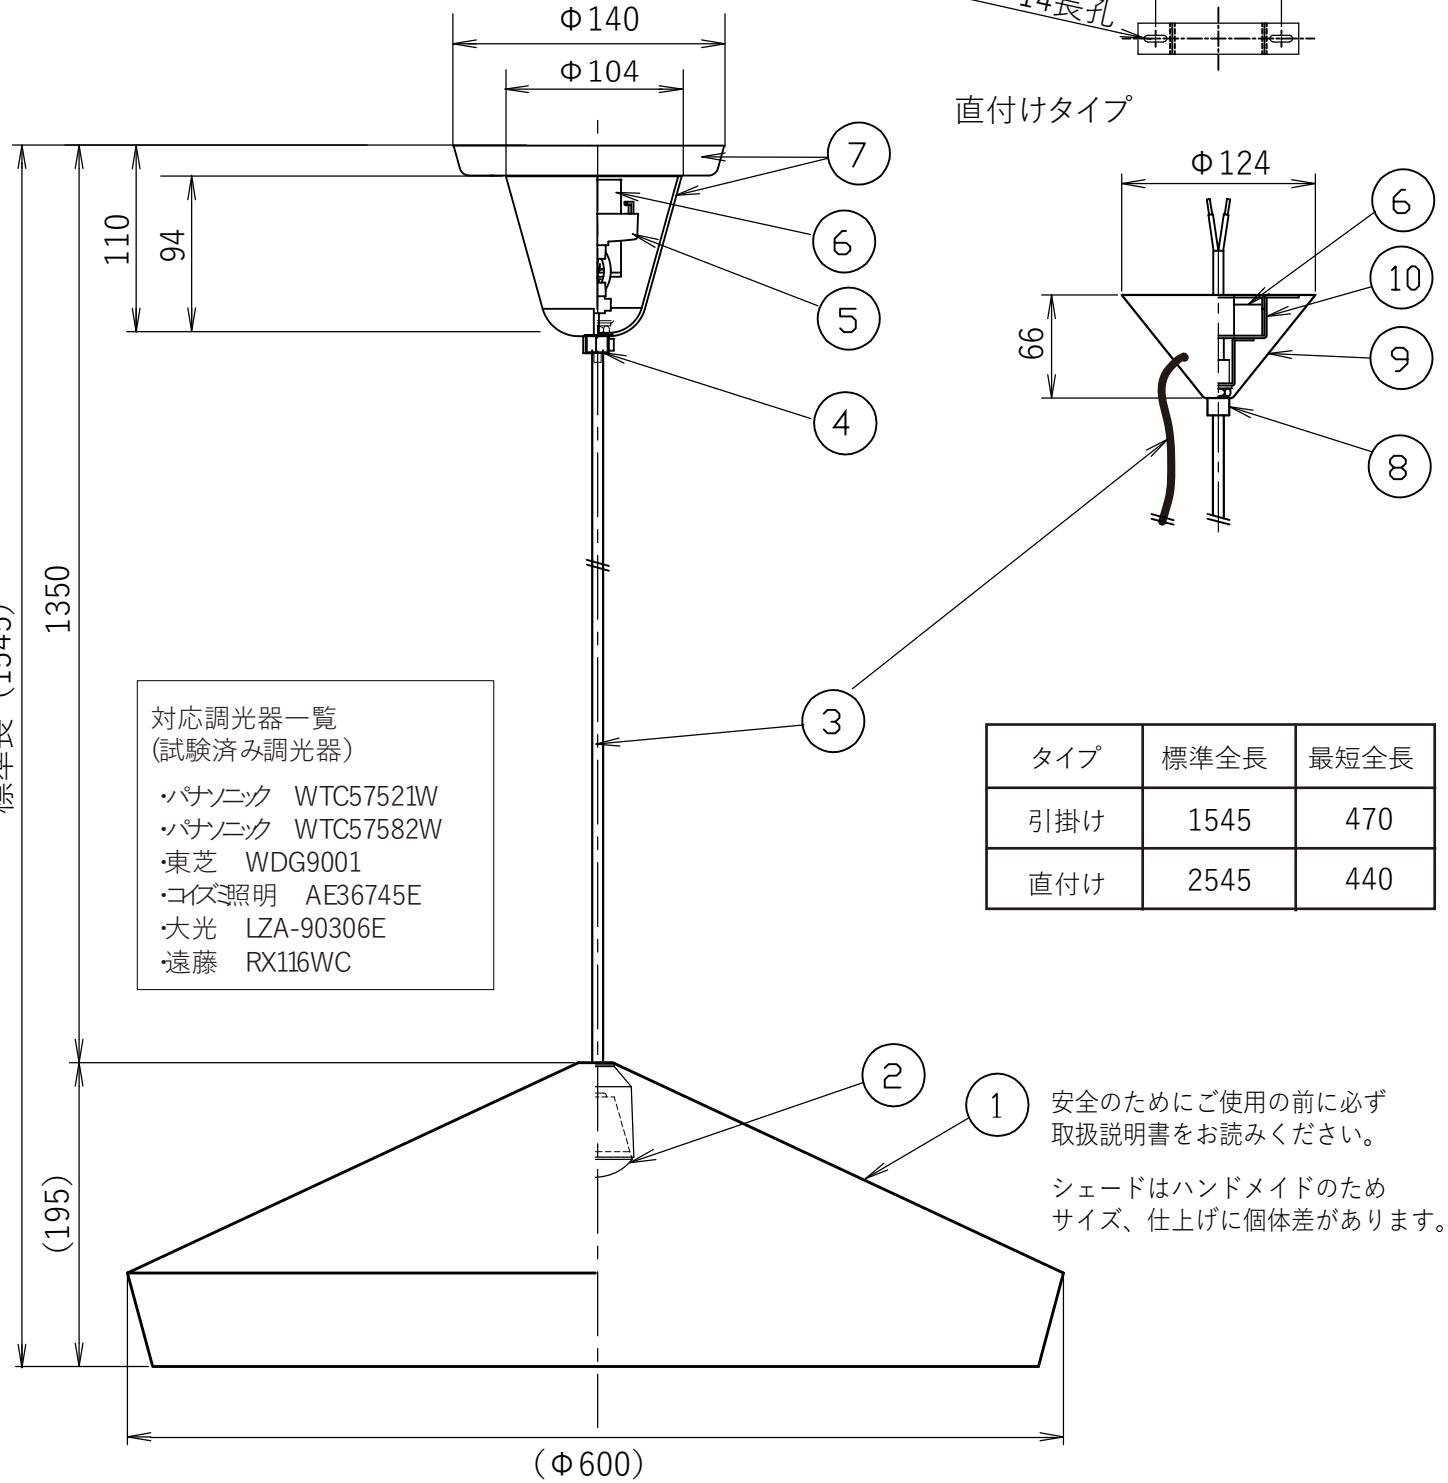

(UNBEATEN FLAT PENDANTLED 2 ALUMI)

標準長 (1545)

部品名	材質	数	備考	注意	注意事項					
10	ブラケット	鉄	1		品番	引掛け仕様 TL31UBT16-ALC				
9	フランジ	鉄	1			直付け仕様 TL32UBT16-ALO				
8	固定ナット	鉄	1		質量	3.3 Kg	光源	LED 6W		
7	フランジ	ABS	1			尺度	NTS	検印	印	印
6	LEDドライバー		1	L1C351S9HT9	作成日		2026/05/14		TDX株式会社	
5	引掛けシーリングキャップ	ユリア樹脂	1	WG7061W						
4	固定ナット	ナイロン	1							
3	コード	H03VV-F	1							
2	LED		1							
1	シェード	アルミ	1							

本商品は直流電源を使用する器具です。
交流電源(AC100V)を直接入力すると破損しますので、絶対にしないでください。
安全のためにご使用前に必ず取扱説明書をお読みください。
シェードはハンドメイドのためサイズ、仕上げに個体差があります。