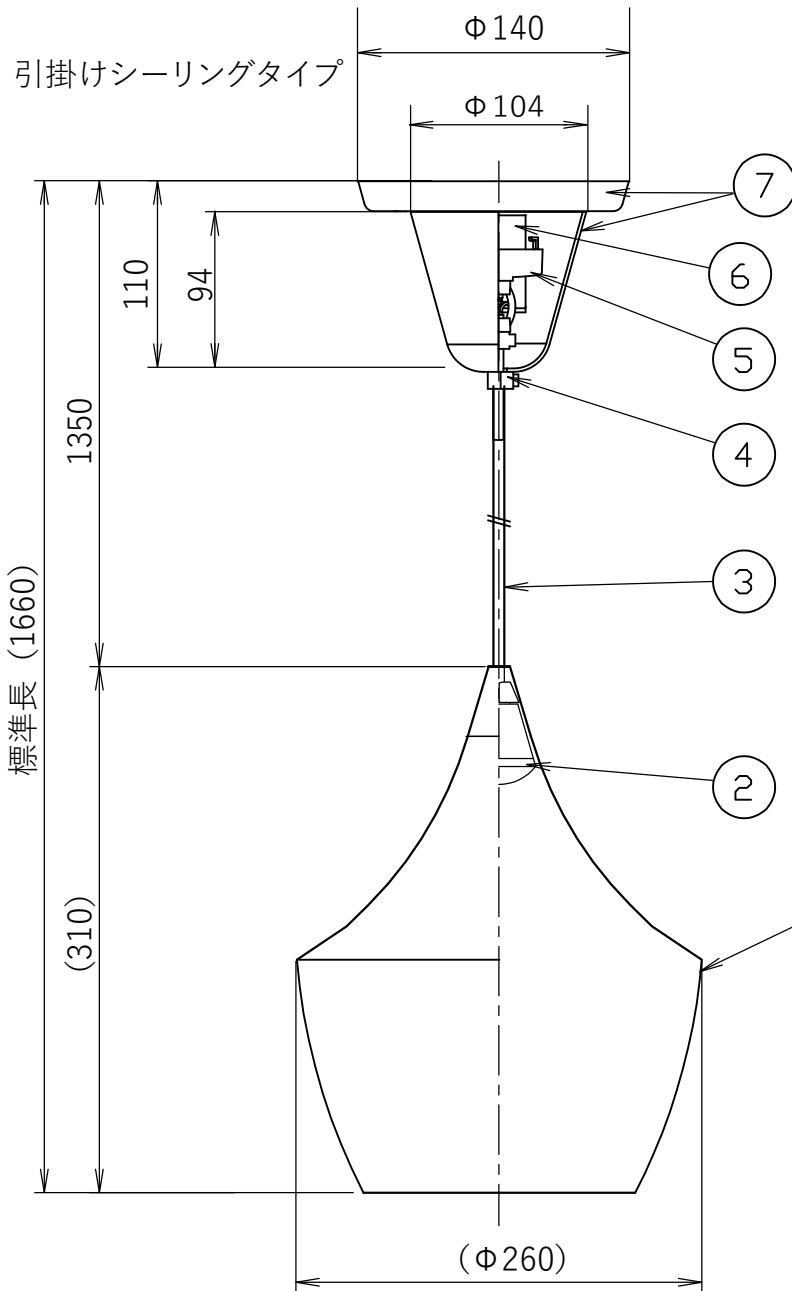

(UNBEATEN FAT PENDANT LED 2 ALUMI)

直付けタイプ

タイプ	標準全長	最短全長
引掛け	1660	610
直付け	2660	510

対応調光器一覧
(試験済み調光器)

- ・ パナソニック WTC57521W
- ・ パナソニック WTC57582W
- ・ 東芝 WDG9001
- ・ コイズミ照明 AE36745E
- ・ 大光 LZA-90306E
- ・ 遠藤 RX116WC

					注意 事項	本商品は直流電源を使用する器具です。 交流電源(AC100V)を直接入力すると破損しますので、絶対にしないでください。 安全のためにご使用前に必ず取扱説明書をお読みください。 シェードはハンドメイドのためサイズ、仕上げに個体差があります。					
10	ブラケット	鉄	1		品番	引掛け仕様 TL31UBT12-ALC					
9	フランジ	鉄	1			直付け仕様 TL32UBT12-ALO					
8	固定ナット	鉄	1		質量	1.0 Kg		光源	LED 6W		
7	フランジ	ABS	1			尺度	1/5		検印	印	印
6	LEDドライバー		1	L1C351S9HT9	作成日		2026/05/14		TDX株式会社		
5	引掛けシーリングキャップ	ユリア樹脂	1	WG7061W		部番	部品名	材質	数	備考	
4	固定ナット	ナイロン	1								
3	コード	H03VV-F	1								
2	LED		1								
1	シェード	アルミ	1								