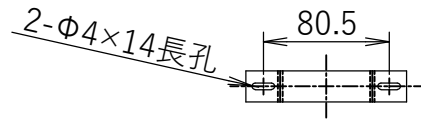

(UNBEATEN FAT PENDANT LED 2 ALUMI)

直付けタイプ