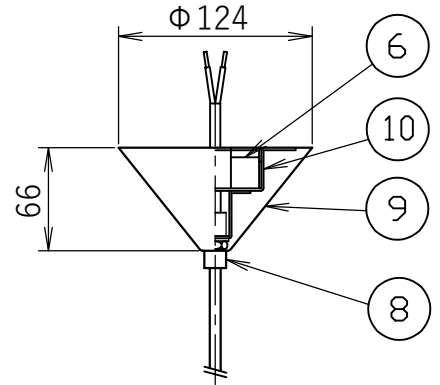

(UNBEATEN FAT PENDANT LED 2 ALUMI)

直付けタイプ

タイプ	標準全長	最短全長
引掛け	1660	610
直付け	2660	510

対応調光器一覧
(試験済み調光器)

- ・ パナソニック WTC57521W
- ・ パナソニック WTC57582W
- ・ 東芝 WDG9001
- ・ コイズミ照明 AE36745E
- ・ 大光 LZA-90306E
- ・ 遠藤 RX116WC

					注意 事項	本商品は直流電源を使用する器具です。 交流電源(AC100V)を直接入力すると破損しますので、絶対にしないでください。 安全のためにご使用前に必ず取扱説明書をお読みください。 シェードはハンドメイドのためサイズ、仕上げに個体差があります。					
10	ブラケット	鉄	1		品番	引掛け仕様 TL31UBT12-ALC					
9	フランジ	鉄	1			直付け仕様 TL32UBT12-ALO					
8	固定ナット	鉄	1		質量	1.0 Kg		光源	LED 6W		
7	フランジ	ABS	1			尺度	1/5		検印	印	印
6	LEDドライバー		1	L1C351S9HT9	作成日		2026/05/14		TDX株式会社		
5	引掛けシーリングキャップ	ユリア樹脂	1	WG7061W		部番	部品名	材質	数	備考	
4	固定ナット	ナイロン	1								
3	コード	H03VV-F	1								
2	LED		1								
1	シェード	アルミ	1								