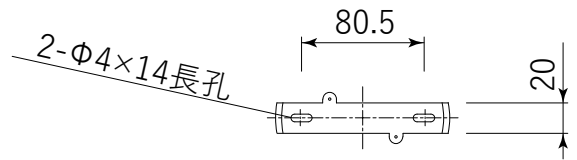

(Pose PENDANT LED 43)

タイプ	標準全長	最短全長
引掛け	1560	510
直付け	3600	410

対応調光器一覧  
(試験済み調光器)

- ・パナソニック WTC57521W
- ・パナソニック WTC57582W
- ・東芝 WDG9001
- ・コイズミ照明 AE36745E
- ・大光 LZA-90306E
- ・遠藤 RX116WC

12					注意事項	本商品は直流電源を使用する器具です。 交流電源(AC100V)を直接入力すると破損しますので、絶対にしないでください。 安全のためにご使用前に必ず取扱説明書をお読みください。				
11	マグネット		1							
10	ワイヤー		1		品番	引掛け仕様 TL31PSE02-KLC TL31PSE02-PUC TL31PSE02-SVC				
9	ブラケット	鉄	1							
8	フランジカップ	鉄	1							
7	フランジカップ	ABS	1							
6	LEDドライバー		1	L1C351S9HT9	質量	2.7 Kg 光源 LED 6W				
5	引掛けシーリングキャップ	ユリア樹脂	1	WG7061W						
4	固定ナット	ナイロン	1		尺度	1/5 検印 印 印 武田				
3	コード	H03VV-F	1							
2	LED		1	Type Y	作成日	2026/04/22 TDX株式会社				
1	シェード	鉄	1							
部番	部品名	材質	数	備考						