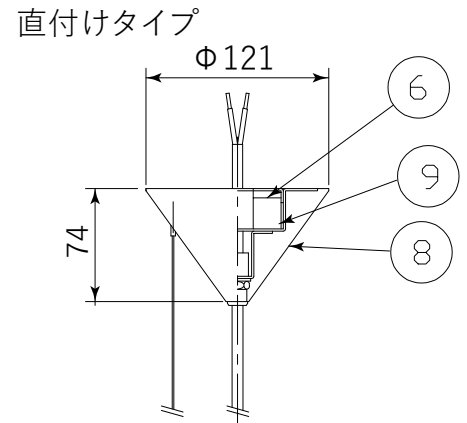

(Pose PENDANT LED 43)

タイプ	標準全長	最短全長
引掛け	1560	510
直付け	3600	410

対応調光器一覧  
(試験済み調光器)

- ・パナソニック WTC57521W
- ・パナソニック WTC57582W
- ・東芝 WDG9001
- ・コイズミ照明 AE36745E
- ・大光 LZA-90306E
- ・遠藤 RX116WC

12					注意事項	本商品は直流電源を使用する器具です。 交流電源(AC100V)を直接入力すると破損しますので、絶対にしないでください。 安全のためにご使用前に必ず取扱説明書をお読みください。				
11	マグネット		1							
10	ワイヤー		1		品番	引掛け仕様 TL31PSE02-KLC TL31PSE02-PUC TL31PSE02-SVC				
9	ブラケット	鉄	1							
8	フランジカップ	鉄	1							
7	フランジカップ	ABS	1							
6	LEDドライバー		1	L1C351S9HT9	質量	2.7 Kg 光源 LED 6W				
5	引掛けシーリングキャップ	ユリア樹脂	1	WG7061W						
4	固定ナット	ナイロン	1		尺度	1/5 検印 印 印 武田				
3	コード	H03VV-F	1							
2	LED		1	Type Y	作成日	2026/04/22 TDX株式会社				
1	シェード	鉄	1							
部番	部品名	材質	数	備考						