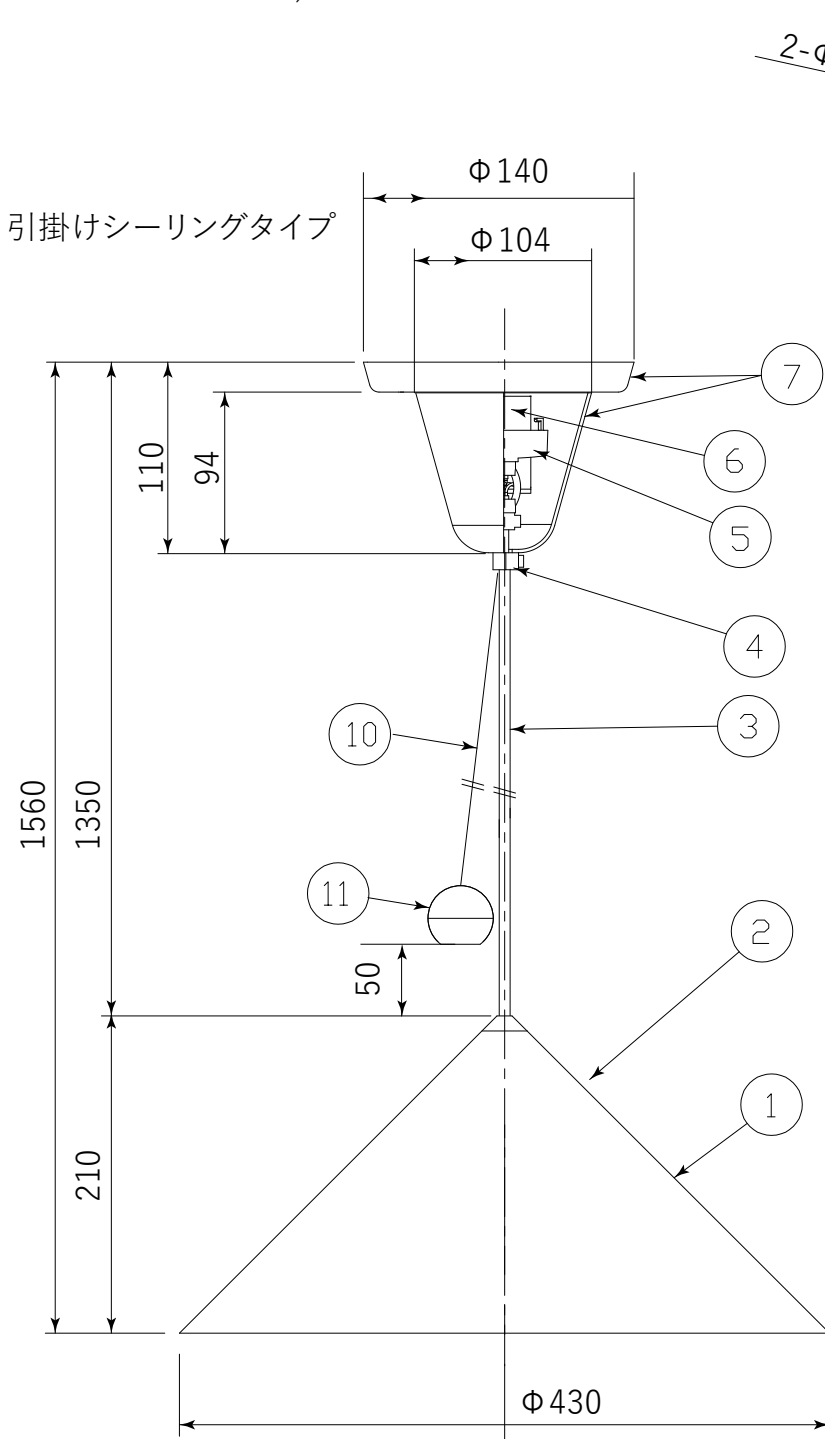

(Pose PENDANT LED 43)

タイプ	標準全長	最短全長
引掛け	1560	510
直付け	3600	410

対応調光器一覧  
(試験済み調光器)

- ・パナソニック WTC57521W
- ・パナソニック WTC57582W
- ・東芝 WDG9001
- ・コイズミ照明 AE36745E
- ・大光 LZA-90306E
- ・遠藤 RX116WC

12					注意事項	本商品は直流電源を使用する器具です。 交流電源(AC100V)を直接入力すると破損しますので、絶対にしないでください。 安全のためにご使用前に必ず取扱説明書をお読みください。				
11	マグネット		1							
10	ワイヤー		1		品番	引掛け仕様 TL31PSE02-KLC TL31PSE02-PUC TL31PSE02-SVC				
9	ブラケット	鉄	1							
8	フランジカップ	鉄	1							
7	フランジカップ	ABS	1							
6	LEDドライバー		1	L1C351S9HT9	質量	2.7 Kg 光源 LED 6W				
5	引掛けシーリングキャップ	ユリア樹脂	1	WG7061W						
4	固定ナット	ナイロン	1		尺度	1/5 検印 印 印 武田				
3	コード	H03VV-F	1							
2	LED		1	Type Y	作成日	2026/04/22 TDX株式会社				
1	シェード	鉄	1							
部番	部品名	材質	数	備考						