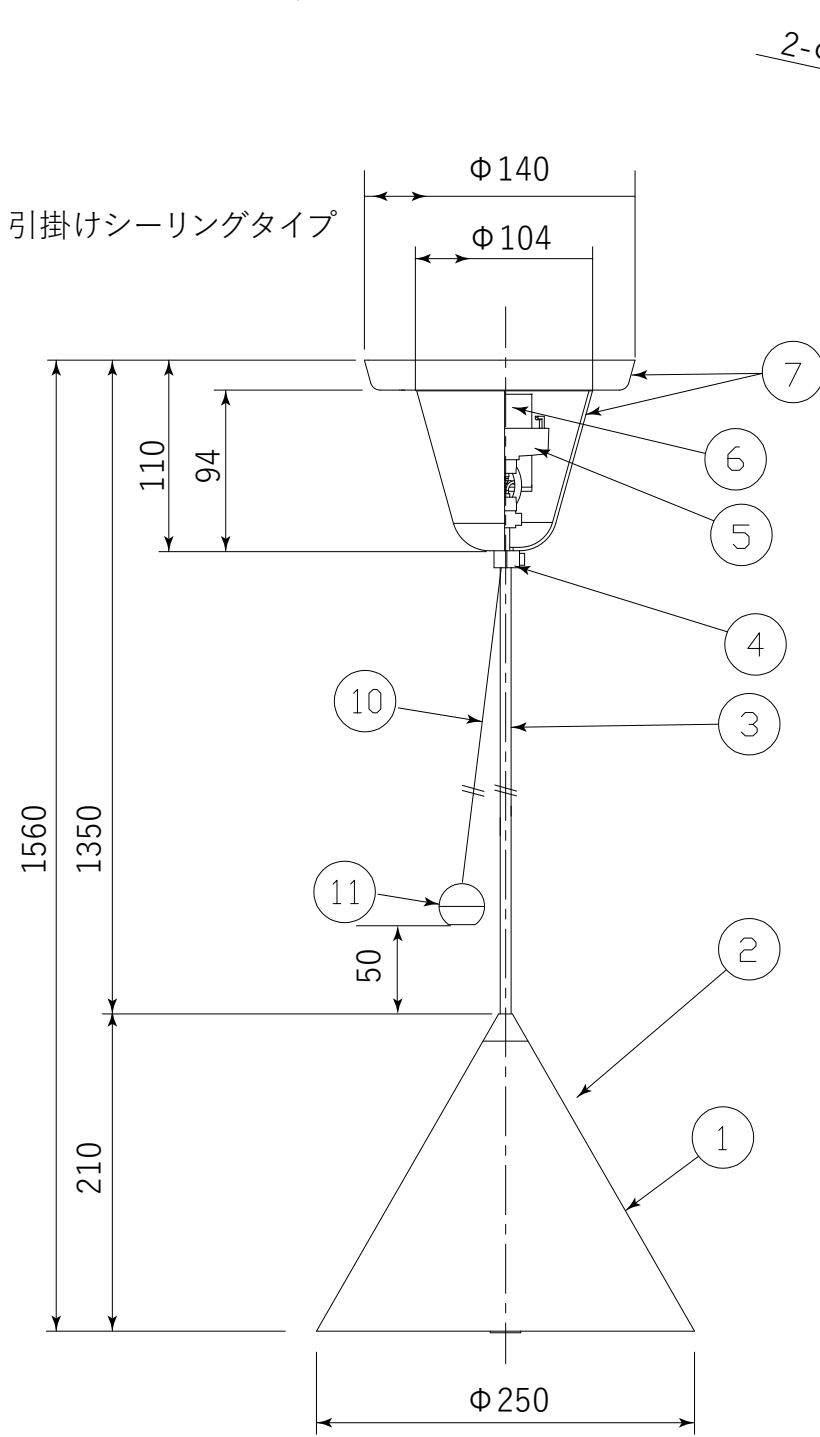

(Pose PENDANT LED 25)

タイプ	標準全長	最短全長
引掛け	1560	510
直付け	3600	410

対応調光器一覧
(試験済み調光器)

- ・パナソニック WTC57521W
- ・パナソニック WTC57582W
- ・東芝 WDG9001
- ・コイズミ照明 AE36745E
- ・大光 LZA-90306E
- ・遠藤 RX116WC

12					注意 事項	本商品は直流電源を使用する器具です。 交流電源(AC100V)を直接入力すると破損しますので、絶対にしないでください。 安全のためにご使用前に必ず取扱説明書をお読みください。				
11	マグネット		1							
10	ワイヤー		1							
9	ブラケット	鉄	1		品 番	引掛け仕様 TL31PSE01-KLC TL31PSE01-PUC TL31PSE01-SVC				
8	フランジカップ	鉄	1							
7	フランジカップ	ABS	1		品 番	直付け仕様 TL32PSE01-KLO TL32PSE01-PUO TL32PSE01-SVO				
6	LEDドライバー		1	L1C351S9HT9						
5	引掛けシーリングキャップ	ユリア樹脂	1	WG7061W	質 量	1.3 Kg	光 源	LED 6W		
4	固定ナット	ナイロン	1							
3	コード	H03VV-F	1		尺 度	1/5	検 印	印	印	武田
2	LED		1	Type Y						
1	シェード	鉄	1		作 成 日	2026/04/22		TDX株式会社		
部番	部品名	材質	数	備考						