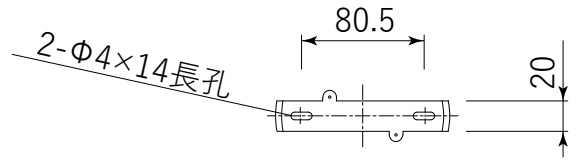

(Pose PENDANT LED 25)

タイプ	標準全長	最短全長
引掛け	1560	510
直付け	3600	410

対応調光器一覧
(試験済み調光器)

- ・パナソニック WTC57521W
- ・パナソニック WTC57582W
- ・東芝 WDG9001
- ・コイズミ照明 AE36745E
- ・大光 LZA-90306E
- ・遠藤 RX116WC

12					注意 事項	本商品は直流電源を使用する器具です。 交流電源(AC100V)を直接入力すると破損しますので、絶対にしないでください。 安全のためにご使用前に必ず取扱説明書をお読みください。				
11	マグネット		1							
10	ワイヤー		1							
9	ブラケット	鉄	1		品 番	引掛け仕様 TL31PSE01-KLC TL31PSE01-PUC TL31PSE01-SVC				
8	フランジカップ	鉄	1							
7	フランジカップ	ABS	1		品 番	直付け仕様 TL32PSE01-KLO TL32PSE01-PUO TL32PSE01-SVO				
6	LEDドライバー		1	L1C351S9HT9						
5	引掛けシーリングキャップ	ユリア樹脂	1	WG7061W	質 量	1.3 Kg	光 源	LED 6W		
4	固定ナット	ナイロン	1							
3	コード	H03VV-F	1		尺 度	1/5	検 印	印	印	武田
2	LED		1	Type Y						
1	シェード	鉄	1		作 成 日	2026/04/22		TDX株式会社		
部番	部品名	材質	数	備考						