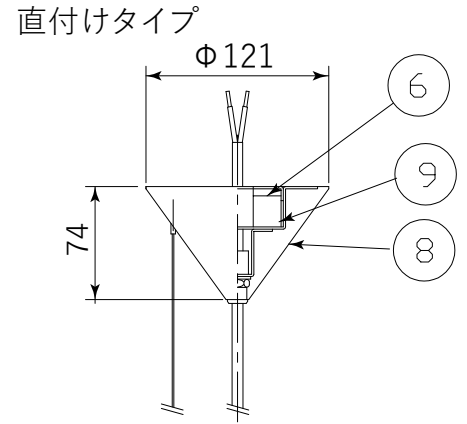

(Pose PENDANT LED 25)

タイプ	標準全長	最短全長
引掛け	1560	510
直付け	3600	410

対応調光器一覧
(試験済み調光器)

- ・パナソニック WTC57521W
- ・パナソニック WTC57582W
- ・東芝 WDG9001
- ・コイズミ照明 AE36745E
- ・大光 LZA-90306E
- ・遠藤 RX116WC

12					注意 事項	本商品は直流電源を使用する器具です。 交流電源(AC100V)を直接入力すると破損しますので、絶対にしないでください。 安全のためにご使用前に必ず取扱説明書をお読みください。				
11	マグネット		1							
10	ワイヤー		1							
9	ブラケット	鉄	1		品 番	引掛け仕様 TL31PSE01-KLC TL31PSE01-PUC TL31PSE01-SVC				
8	フランジカップ	鉄	1							
7	フランジカップ	ABS	1		品 番	直付け仕様 TL32PSE01-KLO TL32PSE01-PUO TL32PSE01-SVO				
6	LEDドライバー		1	L1C351S9HT9						
5	引掛けシーリングキャップ	ユリア樹脂	1	WG7061W	質 量	1.3 Kg	光 源	LED 6W		
4	固定ナット	ナイロン	1							
3	コード	H03VV-F	1		尺 度	1/5	検 印	印	印	武田
2	LED		1	Type Y						
1	シェード	鉄	1		作 成 日	2026/04/22		TDX株式会社		
部番	部品名	材質	数	備考						