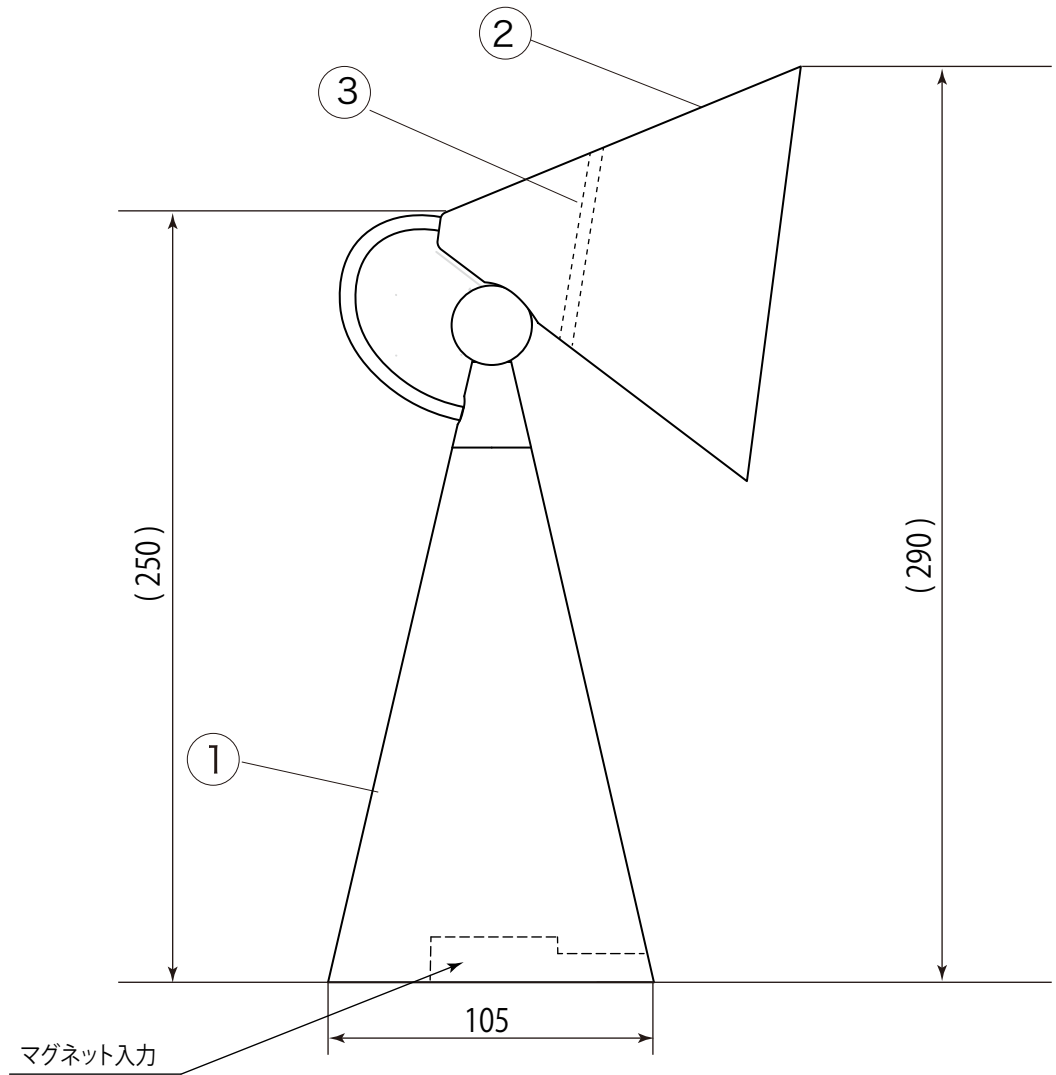

(POSE PORTABLE)

安全のためにご使用前に必ず取扱説明書をお読みください。

					<ul style="list-style-type: none"> ・定格入力: DC5V 1A ・蓄電池内蔵 ・USBケーブル付 USB Type-A, 本体接続マグネット, 2m 								
					品番	TL26PSE01-GDN POSE PORTABLE GOLD TL26PSE01-IND POSE PORTABLE INDIGO TL26PSE01-KLP POSE PORTABLE KELP TL26PSE01-PUT POSE PORTABLE PUTTY TL26PSE01-SVN POSE PORTABLE SILVER							
						質量	0.97Kg	ライト	内蔵LED 3W 調光機能付き(3段階)				
									2700K/3000K切替え				
3	内蔵LED		1			尺度	NTS	検印	武田	印	武田	印	関塚
2	シェード	ABS	1										
1	ベース	ABS	1		作成日	2025.05.01	TDX 株式会社						
部番	部品名	材質	数	備考									