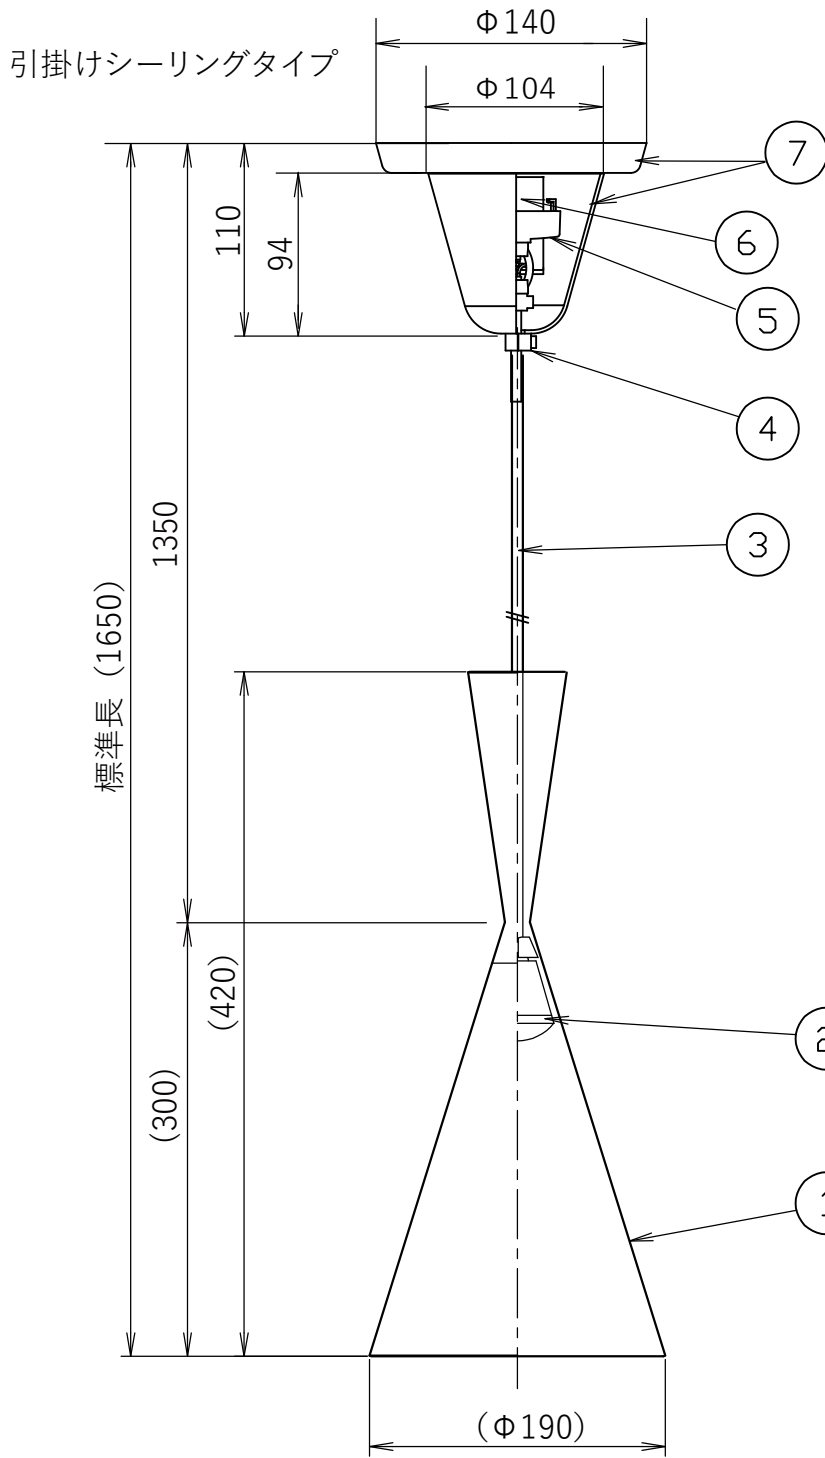

(BEAT TALL PENDANT LED 2)

直付けタイプ

タイプ	標準全長	最短全長
引掛け	1650	720
直付け	2650	620

対応調光器一覧
(試験済み調光器)

- ・ パナソニック WTC57521W
- ・ パナソニック WTC57582W
- ・ 東芝 WDG9001
- ・ コイズミ照明 AE36745E
- ・ 大光 LZA-90306E
- ・ 遠藤 RX116WC

					注意事項	本商品は直流電源を使用する器具です。 交流電源(AC100V)を直接入力すると破損しますので、絶対にしないでください。 安全のためにご使用前に必ず取扱説明書をお読みください。 シェードはハンドメイドのためサイズ、仕上げに個体差があります。				
10	ブラケット	鉄	1			品番	引掛け仕様	TL31BET13-BKC		
9	フランジ	鉄	1		直付け仕様		TL31BET13-BSC			
8	固定ナット	鉄	1		質量	1.2 Kg	光源	LED 6W		
7	フランジ	ABS	1			尺度	1/5	検印	印	印
6	LEDドライバー		1	L1C351S9HT9	作成日		2026/05/14	TDX株式会社		
5	引掛けシーリングキャップ	ユリア樹脂	1	WG7061W						
4	固定ナット	ナイロン	1							
3	コード	H03VV-F	1							
2	LED		1							
1	シェード	黄銅	1							
部番	部品名	材質	数	備考						