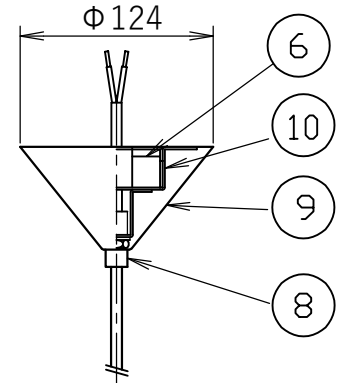

(BEAT TALL PENDANT LED 2)

直付けタイプ

タイプ	標準全長	最短全長
引掛け	1650	720
直付け	2650	620

対応調光器一覧
(試験済み調光器)

- ・ パナソニック WTC57521W
- ・ パナソニック WTC57582W
- ・ 東芝 WDG9001
- ・ コイズミ照明 AE36745E
- ・ 大光 LZA-90306E
- ・ 遠藤 RX116WC

					注意事項	本商品は直流電源を使用する器具です。 交流電源(AC100V)を直接入力すると破損しますので、絶対にしないでください。 安全のためにご使用前に必ず取扱説明書をお読みください。 シェードはハンドメイドのためサイズ、仕上げに個体差があります。				
10	ブラケット	鉄	1			品番	引掛け仕様	TL31BET13-BKC		
9	フランジ	鉄	1		直付け仕様		TL31BET13-BSC			
8	固定ナット	鉄	1		質量	1.2 Kg	光源	LED 6W		
7	フランジ	ABS	1			尺度	1/5	検印	印	印
6	LEDドライバー		1	L1C351S9HT9	作成日		2026/05/14	TDX株式会社		
5	引掛けシーリングキャップ	ユリア樹脂	1	WG7061W						
4	固定ナット	ナイロン	1							
3	コード	H03VV-F	1							
2	LED		1							
1	シェード	黄銅	1							
部番	部品名	材質	数	備考						