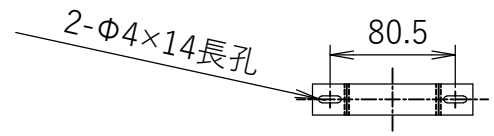

(BEAT TALL PENDANT LED 2)

直付けタイプ

タイプ	標準全長	最短全長
引掛け	1650	720
直付け	2650	620

対応調光器一覧
(試験済み調光器)

- ・ パナソニック WTC57521W
- ・ パナソニック WTC57582W
- ・ 東芝 WDG9001
- ・ コイズミ照明 AE36745E
- ・ 大光 LZA-90306E
- ・ 遠藤 RX116WC

					注意事項	本商品は直流電源を使用する器具です。 交流電源(AC100V)を直接入力すると破損しますので、絶対にしないでください。 安全のためにご使用前に必ず取扱説明書をお読みください。 シェードはハンドメイドのためサイズ、仕上げに個体差があります。				
10	ブラケット	鉄	1			品番	引掛け仕様	TL31BET13-BKC		
9	フランジ	鉄	1		直付け仕様		TL31BET13-BSC			
8	固定ナット	鉄	1		質量	1.2 Kg	光源	LED 6W		
7	フランジ	ABS	1			尺度	1/5	検印	印	印
6	LEDドライバー		1	L1C351S9HT9	作成日		2026/05/14	TDX株式会社		
5	引掛けシーリングキャップ	ユリア樹脂	1	WG7061W						
4	固定ナット	ナイロン	1							
3	コード	H03VV-F	1							
2	LED		1							
1	シェード	黄銅	1							
部番	部品名	材質	数	備考						