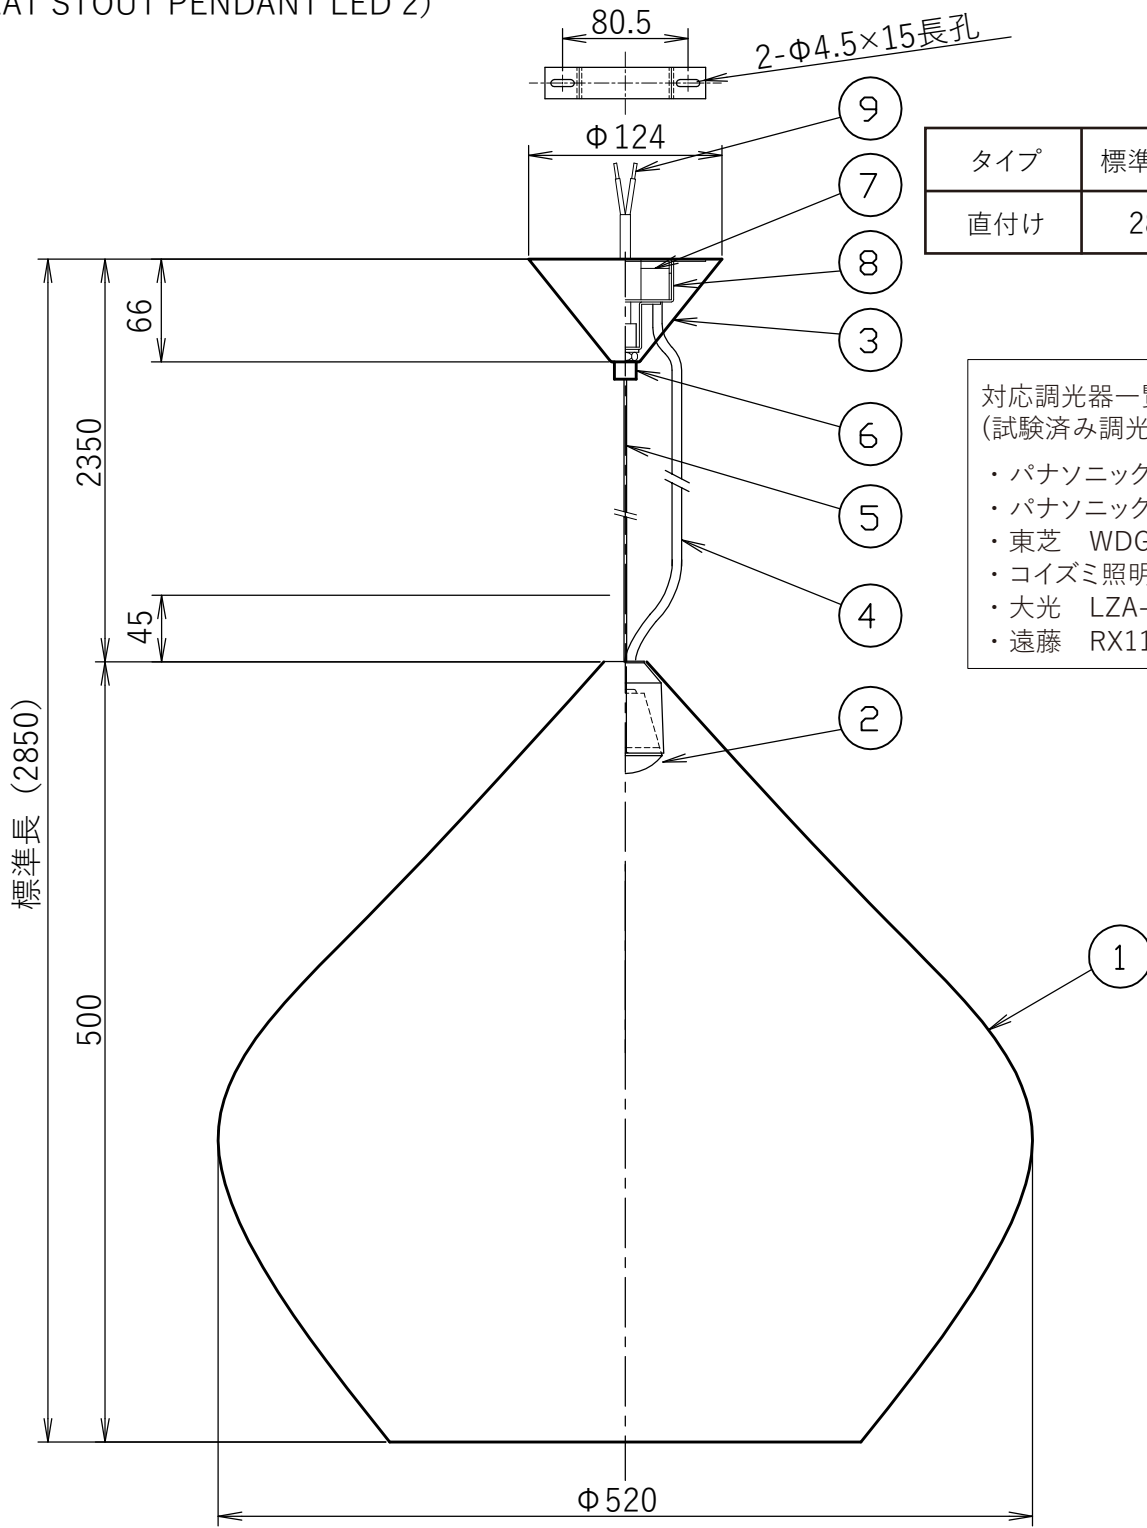

(BEAT STOUT PENDANT LED 2)

タイプ	標準全長	最短全長
直付け	2850	790

- 対応調光器一覧
(試験済み調光器)
- ・ パナソニック WTC57521W
 - ・ パナソニック WTC57582W
 - ・ 東芝 WDG9001
 - ・ コイズミ照明 AE36745E
 - ・ 大光 LZA-90306E
 - ・ 遠藤 RX116WC

					注意事項	本商品は直流電源を使用する器具です。 交流電源(AC100V)を直接入力すると破損しますので、絶対にしないでください。 安全のためにご使用前に必ず取扱説明書をお読みください。 シェードはハンドメイドのためサイズ、仕上げに個体差があります。					
9	棒端子		2		品番	TL32BET14-BKO					
8	ブラケット	鉄	1								
7	LEDドライバー		1	L1C351S9HT9							
6	固定ナット	鉄	1								
5	ワイヤー	鉄	1		質量	7 Kg	光源	LED 8W			
4	コード	H03VV-F	1								
3	フランジ	鉄	1		尺度	1/5	検印	印		印	武田
2	LED		1								
1	シェード	黄銅	1		作成日	2026/05/14	TDX株式会社				
部番	部品名	材質	数	備考							