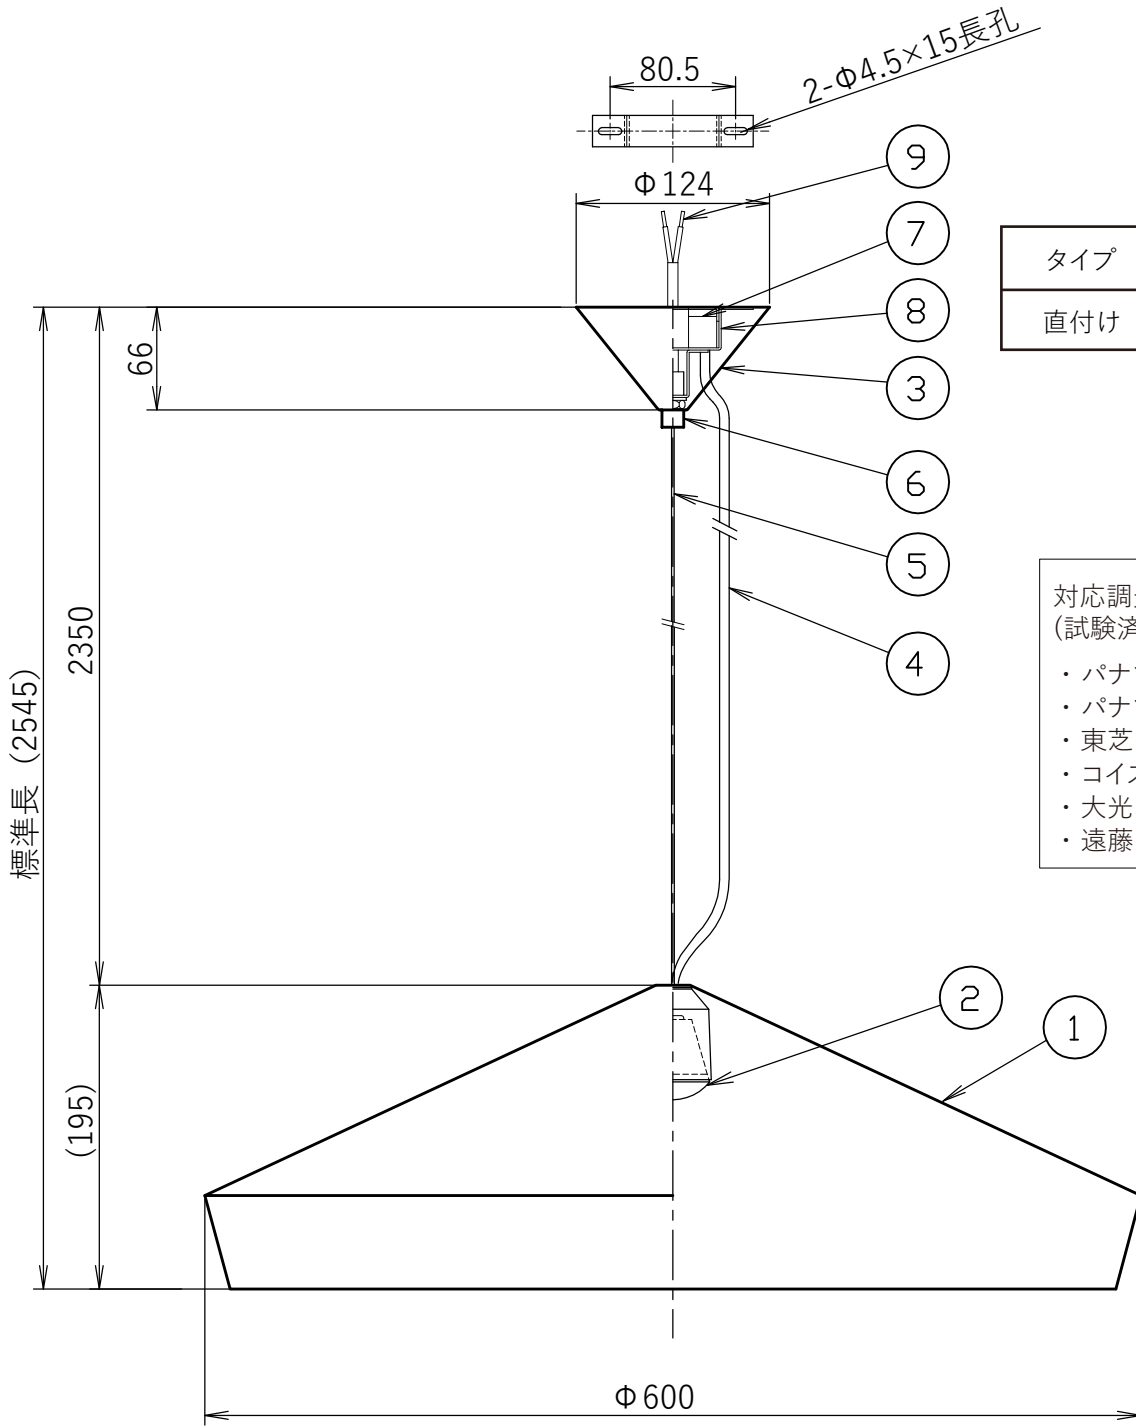

(BEAT FLAT PENDANT LED 2)

タイプ	標準全長	最短全長
直付け	2545	440

対応調光器一覧
(試験済み調光器)

- ・ パナソニック WTC57521W
- ・ パナソニック WTC57582W
- ・ 東芝 WDG9001
- ・ コイズミ照明 AE36745E
- ・ 大光 LZA-90306E
- ・ 遠藤 RX116WC

部品番	部品名	材質	数	備考	注意事項	質量				光源				検印				作成日															
9	棒端子		2		本商品は直流電源を使用する器具です。 交流電源(AC100V)を直接入力すると破損しますので、絶対にしないでください。 安全のためにご使用前に必ず取扱説明書をお読みください。 シェードはハンドメイドのためサイズ、仕上げに個体差があります。	3.6 Kg				LED 8W				1/5				2026/05/14															
8	ブラケット	鉄	1	品番																		TL32BET16-BKO				印				印 武田			
7	LEDドライバー		1																														
6	固定ナット	鉄	1		質量	3.6 Kg				LED 8W				1/5				2026/05/14															
5	ワイヤー	鉄	1																														
4	コード	H03VV-F	1		尺度	3.6 Kg				LED 8W				1/5				2026/05/14															
3	フランジ	鉄	1																														
2	LED		1		作成日	3.6 Kg				LED 8W				1/5				2026/05/14															
1	シェード	黄銅	1	BLS06																													