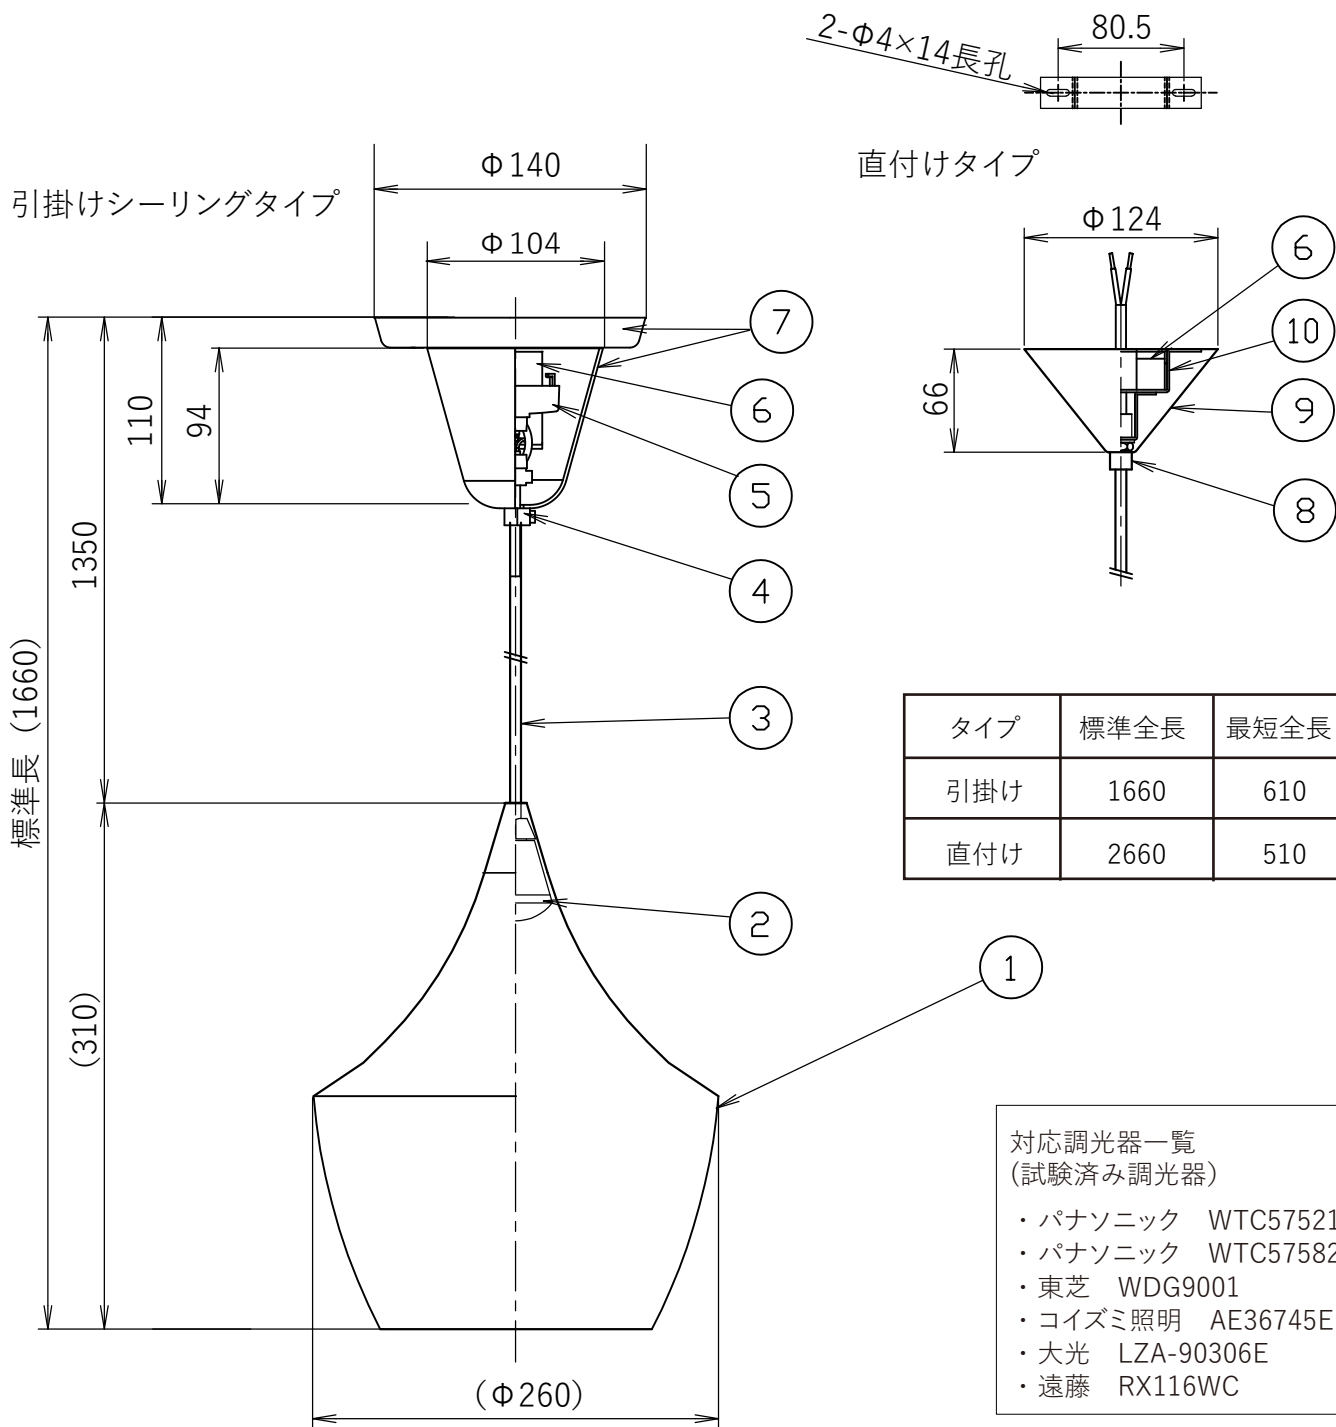

(BEAT FAT PENDANT LED 2)

対応調光器一覧
(試験済み調光器)

- ・ パナソニック WTC57521W
- ・ パナソニック WTC57582W
- ・ 東芝 WDG9001
- ・ コイズミ照明 AE36745E
- ・ 大光 LZA-90306E
- ・ 遠藤 RX116WC

部番	部品名	材質	数	備考	注意事項	品番	質量	光源	検印	印	印	武田	
10	ブラケット	鉄	1		本商品は直流電源を使用する器具です。 交流電源(AC100V)を直接入力すると破損しますので、絶対にしないでください。 安全のためにご使用前に必ず取扱説明書をお読みください。 シェードはハンドメイドのためサイズ、仕上げに個体差があります。	引掛け仕様	1.5 Kg	LED 6W	検印	印	印	武田	
9	フランジ	鉄	1										品番
8	固定ナット	鉄	1			引掛け仕様							TL31BET12-BKC TL31BET12-BSC
7	フランジ	ABS	1			直付け仕様							TL32BET12-BKO TL32BET12-BSO
6	LEDドライバー		1	L1C351S9HT9									
5	引掛けシーリングキャップ	ユリア樹脂	1	WG7061W									
4	固定ナット	ナイロン	1										
3	コード	H03VV-F	1										
2	LED		1										
1	シェード	黄銅	1										
					作成日	2026/05/14	TDX株式会社						