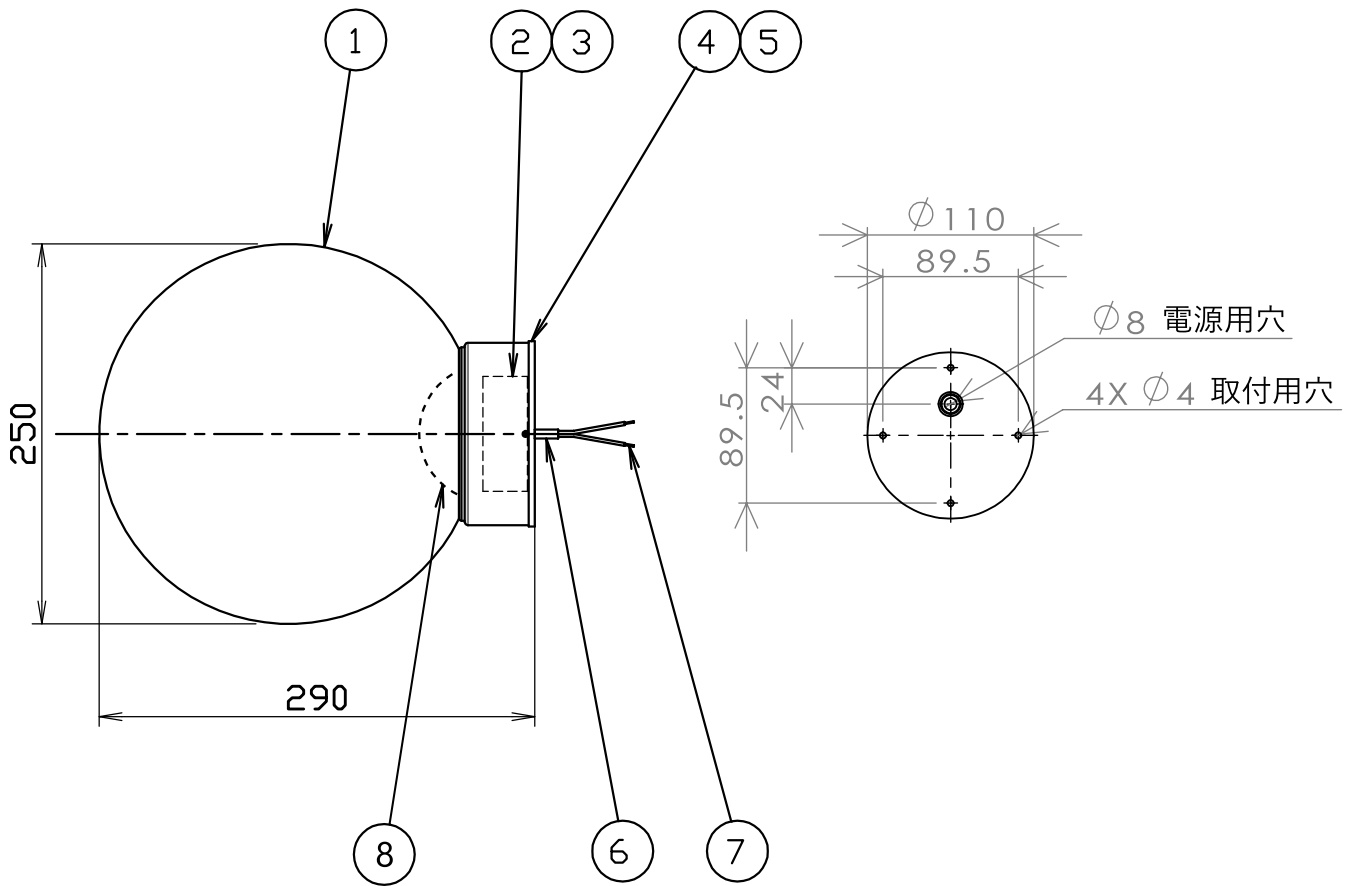

(GLOBE 25 SURFACE)

- 対応調光器一覧
(試験済み調光器)
- ・ パナソニック WTC57521W
 - ・ パナソニック WTC67582W
 - ・ 東芝 WDG9001
 - ・ コイズミ照明 AE36745E
 - ・ 大光 LZA-90306E
 - ・ 遠藤 RX116WC

安全のためにご使用前に必ず取扱説明書をお読みください。

					品番	直付けタイプ				
						TL35OPL01-WHN / GLOBE 25 SURFACE OPAL				
						TL35GLB01-CHN / GLOBE 25 SURFACE CHROME				
						TL35GLB01-CPN / GLOBE 25 SURFACE COPPER				
8	LED		1		質量	0.9 kg	ライト	内臓LED		
7	棒型端子		2							
6	コード	HVFF	1		尺度	1/5	検印	印	印	藤沢
5	ブラケット	鉄	1							
4	ベース	アルミニウム	1							
3	AC/DC変換アダプター		1		作成日	2023.07.29	TDX株式会社			
2	LEDドライバー		1							
1	シェード	ポリカーボネイト	1							
部番	部品名	材質	数	備考						