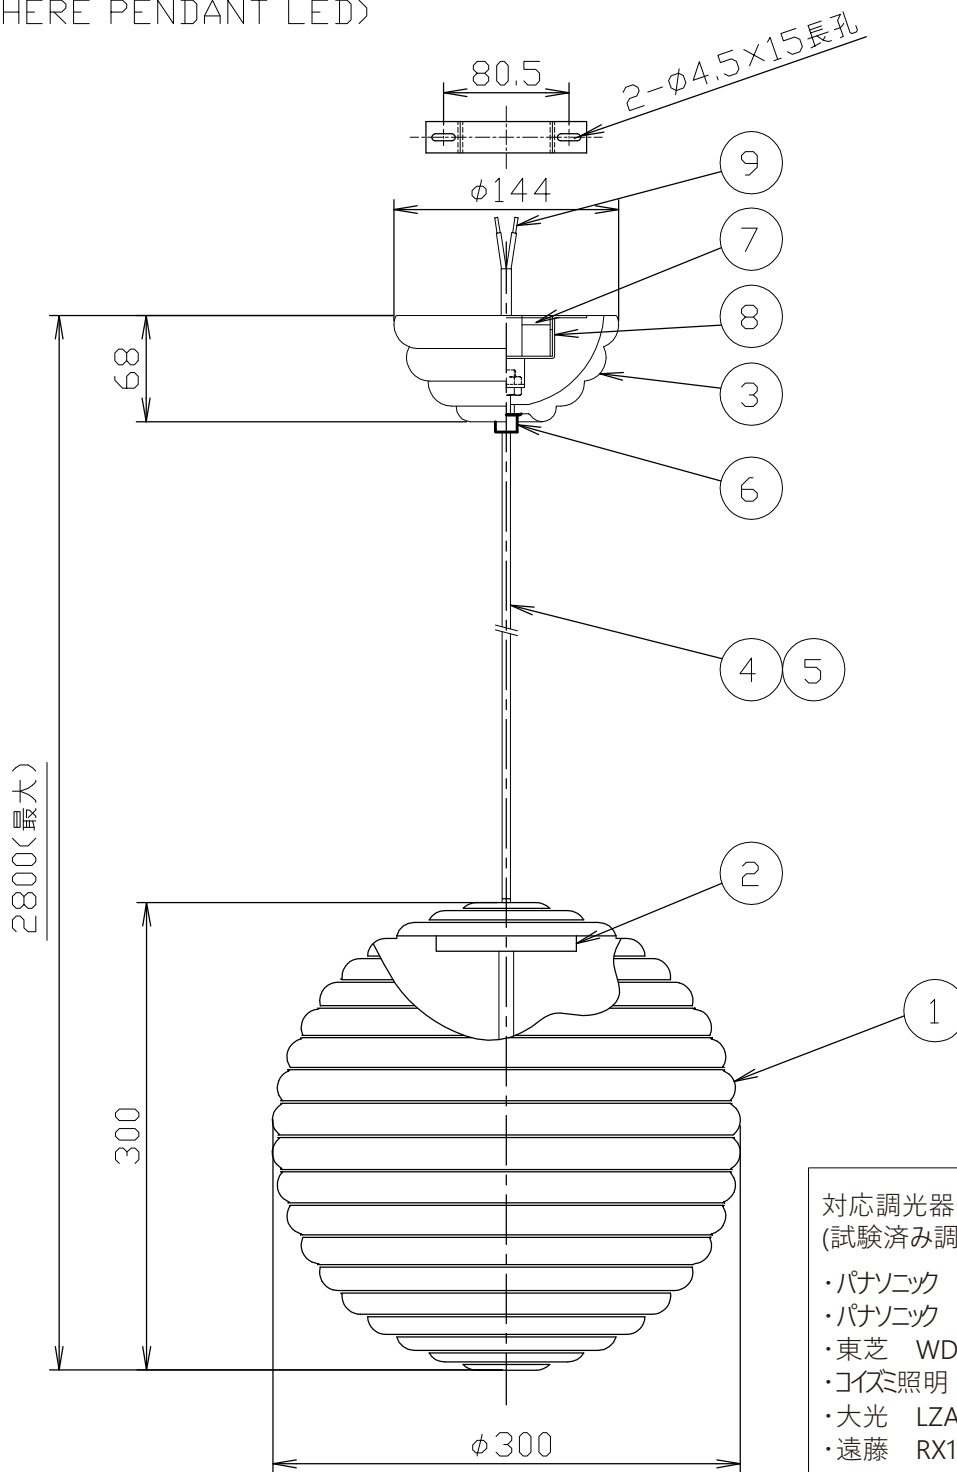

(PRESS SPHERE PENDANT LED)

- 対応調光器一覧  
(試験済み調光器)
- ・パナソニック WTC57521W
  - ・パナソニック WTC57582W
  - ・東芝 WDG9001
  - ・コイズ照明 E36745E
  - ・大光 LZA-90306E
  - ・遠藤 RX116WC

11				
10				
9	棒端子	鉄	2	
8	ブラケット	鉄	1	
7	LEDドライバー		1	L1C351S9HT9
6	固定ナット	鉄	1	
5	ワイヤー	鉄	1	
4	コード	FEP/PVC	1	
3	フランジ	ガラス	1	
2	LED		1	
1	シェード	ガラス	1	
部番	部品名	材質	数	備考

安全のためにご使用前に必ず取扱説明書をお読みください。

品番	TL32PRS01-CLO/CLEAR			
	質量	9.6kg	ライト	LED 8W
尺度	1/5	検印	印	印 藤沢
作成日	2024.03.07	TDX株式会社		