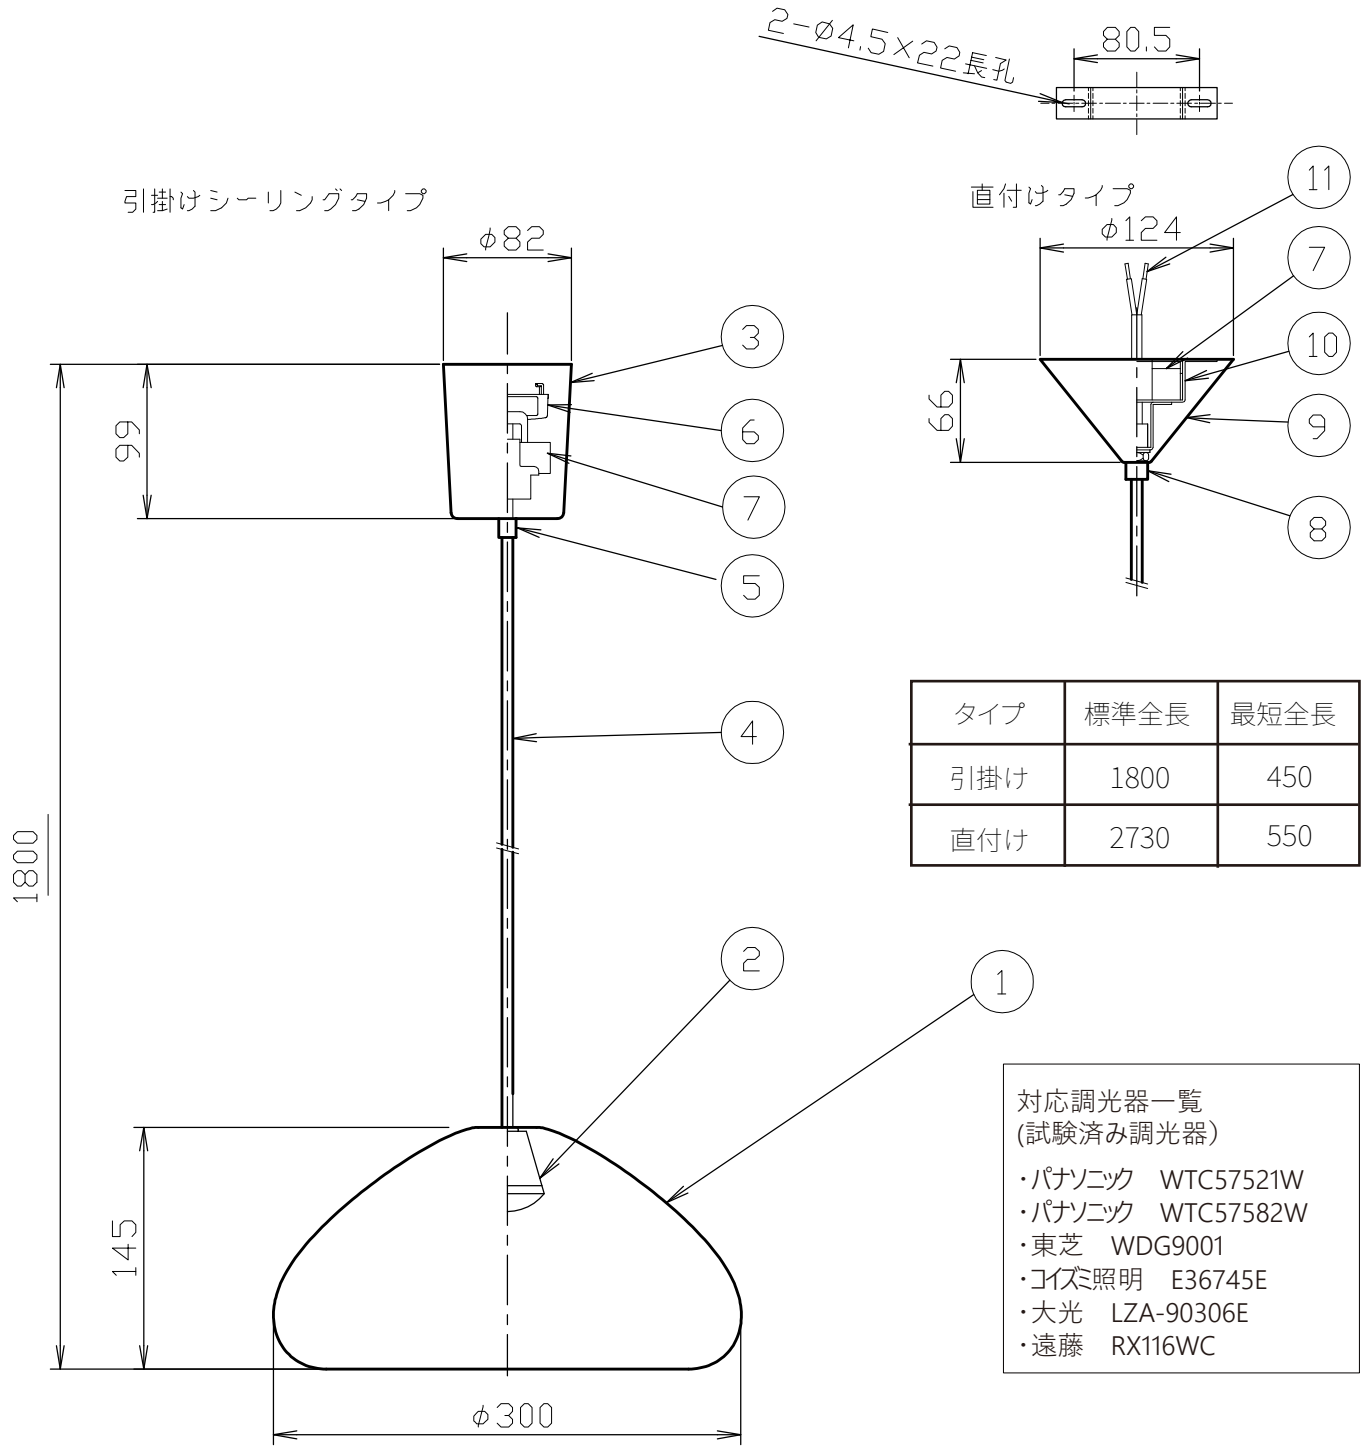

(VOID PENDANT LARGE LED)

タイプ	標準全長	最短全長
引掛け	1800	450
直付け	2730	550

対応調光器一覧
(試験済み調光器)

- ・パナソニック WTC57521W
- ・パナソニック WTC57582W
- ・東芝 WDG9001
- ・コイズ照明 E36745E
- ・大光 LZA-90306E
- ・遠藤 RX116WC

安全のためにご使用前に必ず取扱説明書をお読みください。

部番	部品名	材質	数	備考	品番	質量	尺度	作成日	検印	印	印	藤沢		
11	棒端子		2		引掛けタイプ TL31VID02-BSB/W /BRASS-JB/JW TL31VID02-CPB/W /COPPER-JB/JW TL31VID02-STB/W /STEEL-JB/JW	2.4kg	1/5	2024.03.07	ライト	LED 8W	印	印	印	藤沢
10	ブラケット	鉄	1											
9	フランジ	鉄	1		直付けタイプ TL32VID02-BSO /BRASS TL32VID02-CPO /COPPER TL32VID02-STO /STEEL									
8	固定ナット	鉄	1											
7	LEDドライバー		1	L1C351S9HT9										
6	引掛シーリングキャップ	ユリア樹脂	1	WG7061W	質量									
5	固定ナット	ナイロン(PA66)	1											
4	コード	H03VV-F	1		尺度									
3	フランジ	ABS樹脂	1											
2	LED		1		作成日									
1	シェード	黄銅	1											
部番	部品名	材質	数	備考										