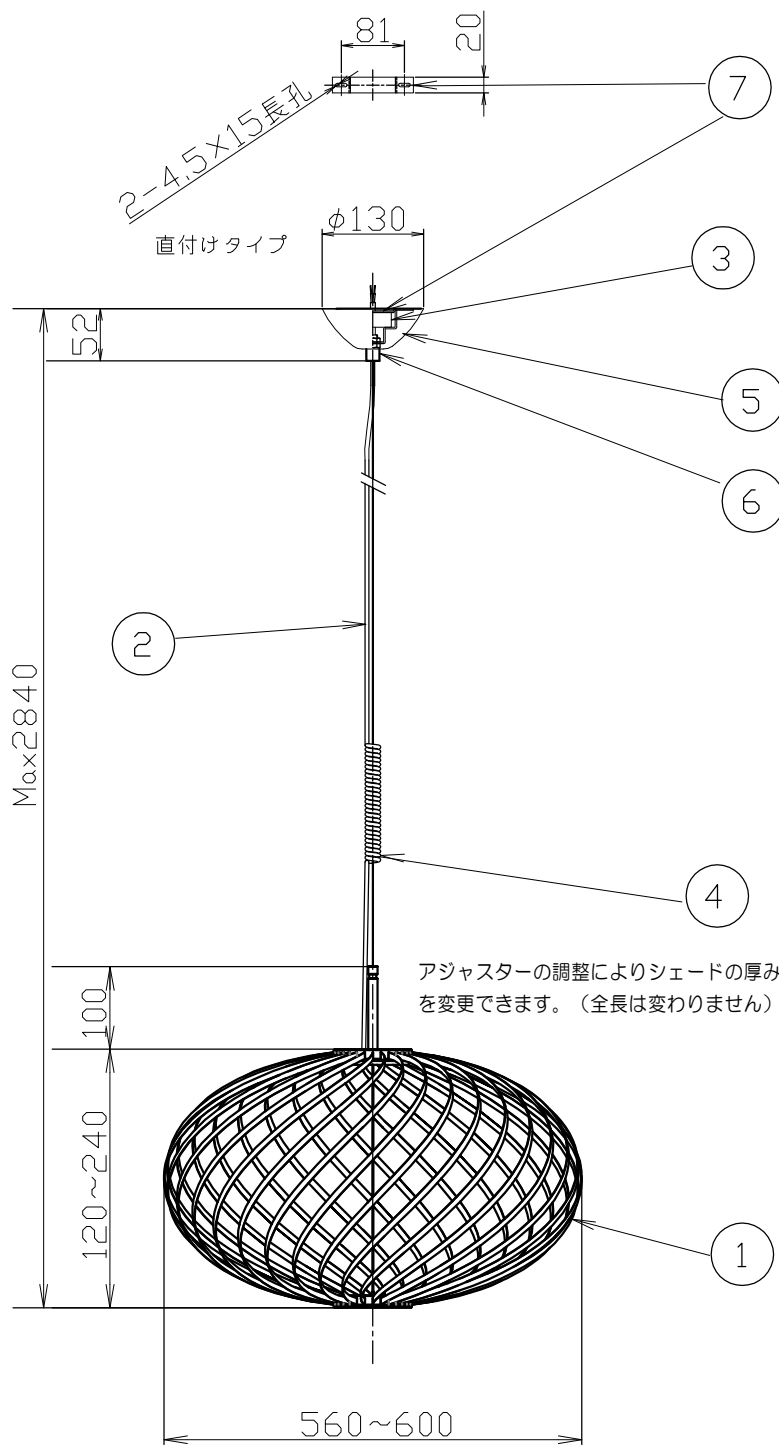

(SPRING PENDANT SMALL LED)

引掛けシーリングタイプ

タイプ	標準全長	最短全長
引掛け	1800	920
直付け	2840	820

対応調光器一覧
(試験済み調光器)

- ・パナソニック WTC57521W
- ・パナソニック WTC57582W
- ・東芝 WDG9001
- ・コイズ照明 E36745E
- ・大光 LZA-90306E
- ・遠藤 RX116WC

安全のためにご使用前に必ず取扱説明書をお読みください。

10	固定ナット	ナイロン (PA66)	1		品番	引掛けタイプ				
9	引掛けシーリングキャップ	ユリア樹脂	1	WG7061W		TL31SPR01-BSB/W /BRASS-JB/JW				
8	フランジ	ABS	1			TL31SPR01-SVB/W /SILVER-JB/JW				
7	ブラケット	鉄	1	ニッケルメッキ		直付けタイプ				
6	固定ナット	鉄	1	ニッケルメッキ	質量	TL32SPR01-BSO/BRASS				
5	フランジ	黄銅	1			TL32SPR01-SVO/SILVER				
4	コード	H03VV-F	1			2.8kg	ライト	LED 8W		
3	LEDドライバー		1	L1C351S9HT9		尺度	1/10	検印	印	印
2	ワイヤー	鉄	1		作成日		2024.03.06			
1	シェード	ステンレススチール	1			TDX株式会社				
部番	部品名	材質	数	備考						