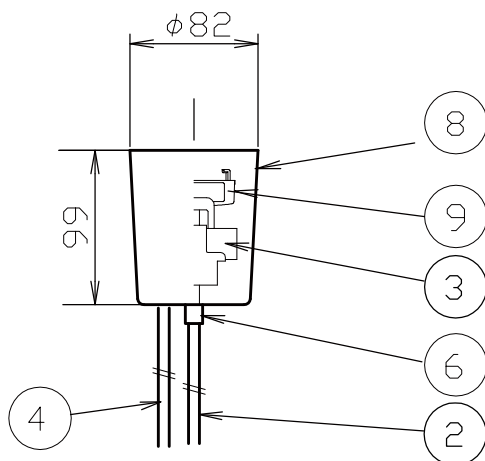

(SPRING PENDANT SMALL LED)

引掛けシーリングタイプ

タイプ	標準全長	最短全長
引掛け	1800	920
直付け	2840	820

対応調光器一覧
(試験済み調光器)

- ・パナソニック WTC57521W
- ・パナソニック WTC57582W
- ・東芝 WDG9001
- ・コイズ照明 E36745E
- ・大光 LZA-90306E
- ・遠藤 RX116WC

安全のためにご使用前に必ず取扱説明書をお読みください。

10	固定ナット	ナイロン (PA66)	1		品番	引掛けタイプ				
9	引掛けシーリングキャップ	ユリア樹脂	1	WG7061W		TL31SPR01-BSB/W /BRASS-JB/JW				
8	フランジ	ABS	1			TL31SPR01-SVB/W /SILVER-JB/JW				
7	ブラケット	鉄	1	ニッケルメッキ		直付けタイプ				
6	固定ナット	鉄	1	ニッケルメッキ	質量	TL32SPR01-BSO/BRASS				
5	フランジ	黄銅	1			TL32SPR01-SVO/SILVER				
4	コード	H03VV-F	1			2.8kg	ライト	LED 8W		
3	LEDドライバー		1	L1C351S9HT9		尺度	1/10	検印	印	印
2	ワイヤー	鉄	1		作成日		2024.03.06			
1	シェード	ステンレススチール	1			TDX株式会社				
部番	部品名	材質	数	備考						