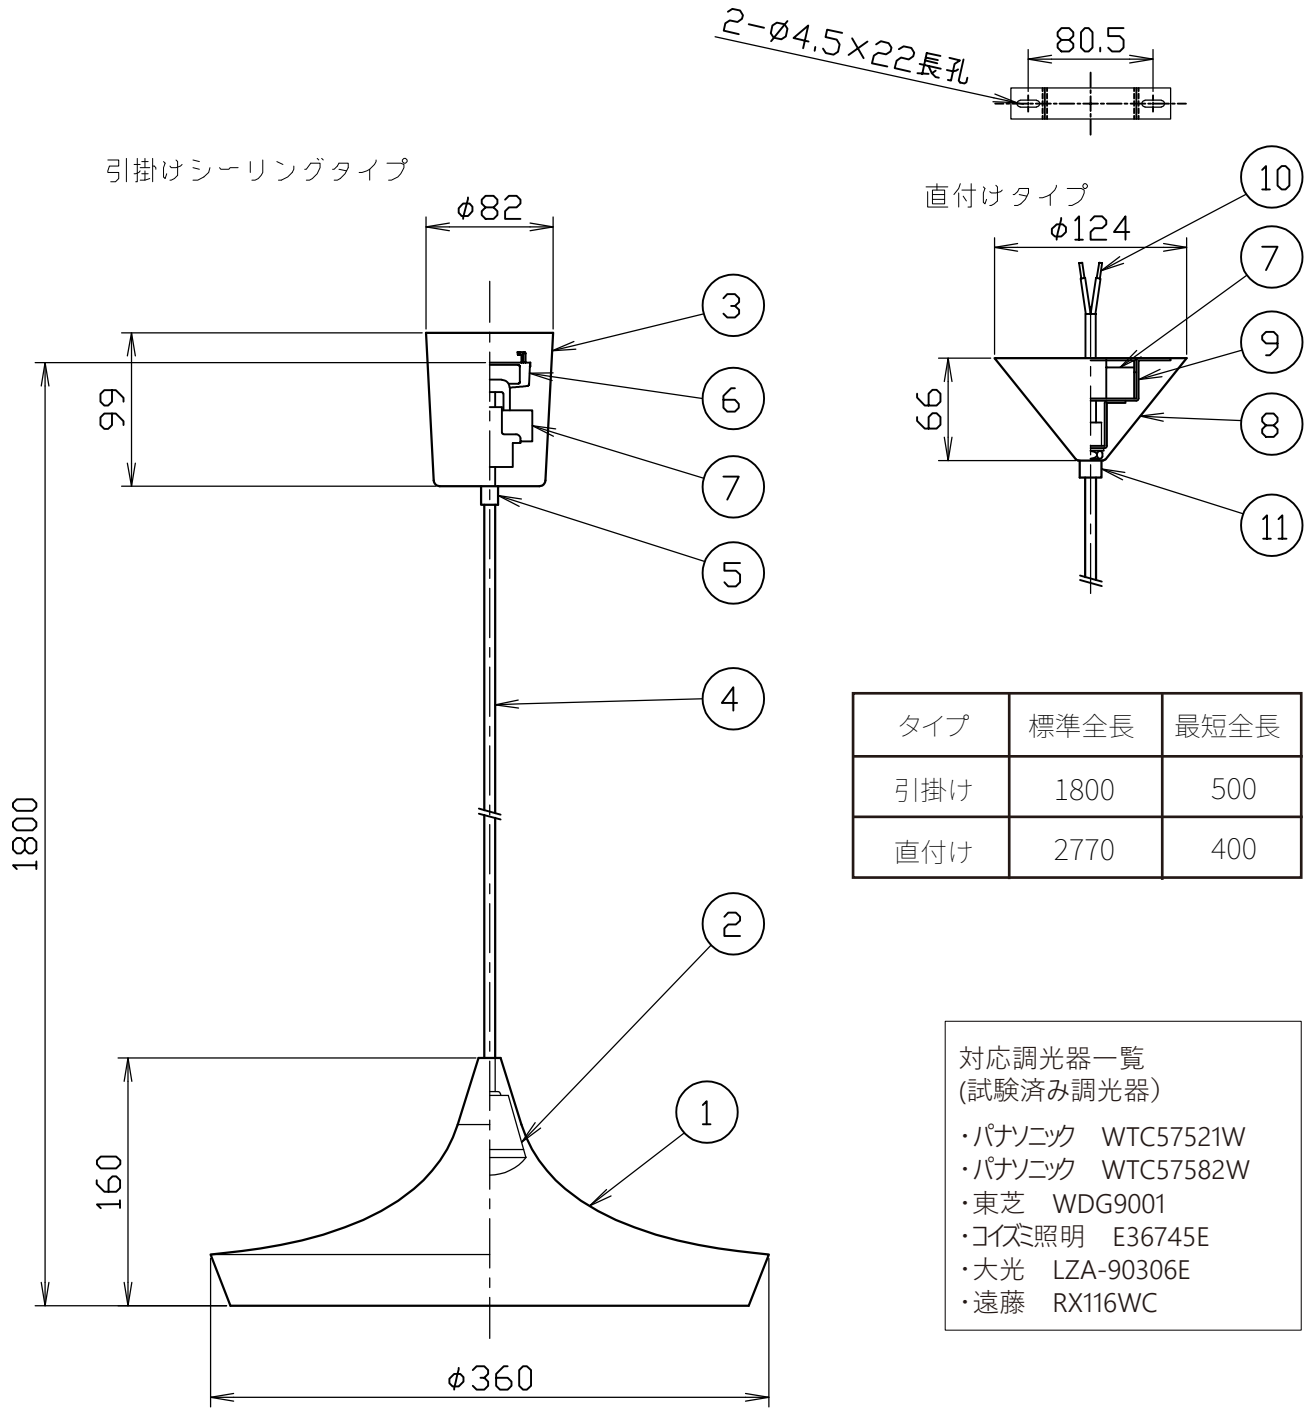

(BEAT WIDE PENDANT LED)

タイプ	標準全長	最短全長
引掛け	1800	500
直付け	2770	400

対応調光器一覧  
(試験済み調光器)

- ・パナソニック WTC57521W
- ・パナソニック WTC57582W
- ・東芝 WDG9001
- ・コイズ照明 E36745E
- ・大光 LZA-90306E
- ・遠藤 RX116WC

安全のためにご使用前に必ず取扱説明書をお読みください。  
シェードはハンドメイドの為、形状・サイズに個体差がございます。

11	固定ナット	鉄	1	品番	引掛けタイプ TL31BET01-BKB/W-BLACK-JB/JW TL31BET01-BSB/W-BRASS-JB/JW TL31BET01-WHB/W-WHITE-JB/JW									
10	棒端子		2		直付けタイプ TL32BET01-WHW/WHITE-JW TL32BET01-BSB/BRASS TL32BET01-WHD/WHITE									
9	ブラケット	鉄	1											
8	フランジ	鉄	1											
7	LEDドライバー		1	L1C351S9HT9	質量	1.3 kg				ライト	LED 8W			
6	引掛けシーリングキャップ	ユリア樹脂	1	WG7061W		尺度	1/5				検印	印	印	藤沢
5	固定ナット	ナイロン(PA66)	1				作成日	2024.03.06		TDX株式会社				
4	コード	H03VV-F	1											
3	フランジ	ABS樹脂	1											
2	LED		1											
1	シェード	黄銅	1											
部番	部品名	材質	数	備考										