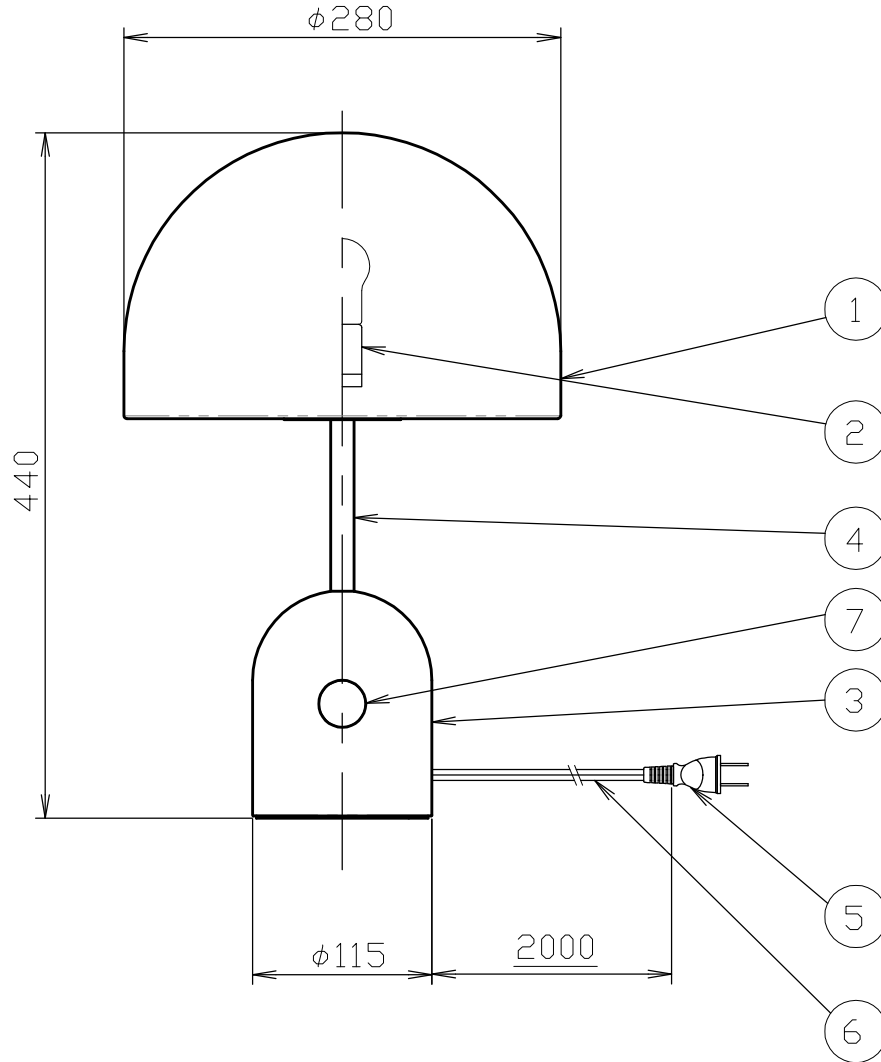

<Bell Table Light>

安全のためにご使用前に必ず取扱説明書をお読みください。

					品番							
					TL23BLL01 - BKN/BLACK TL23BLL01 - CPN/COPPER TL23BLL01 - BSN/BRASS TL23BLL01 - CHN/CHROME							
7	調光スイッチ	鉄	1		質量	3.2kg	電球	E26 40W	検印	印	印	藤沢
6	電源プラグ		1									
5	コード	HVCTF	1		尺度	1/5						
4	スタンド	鉄	1									
3	ベース	鉄	1		作成日	2023.03.26						TDX株式会社
2	ソケット	磁器	1	□金E26								
1	シェード	鉄&ガラス	1									
部番	部品名	材質	数	備考								