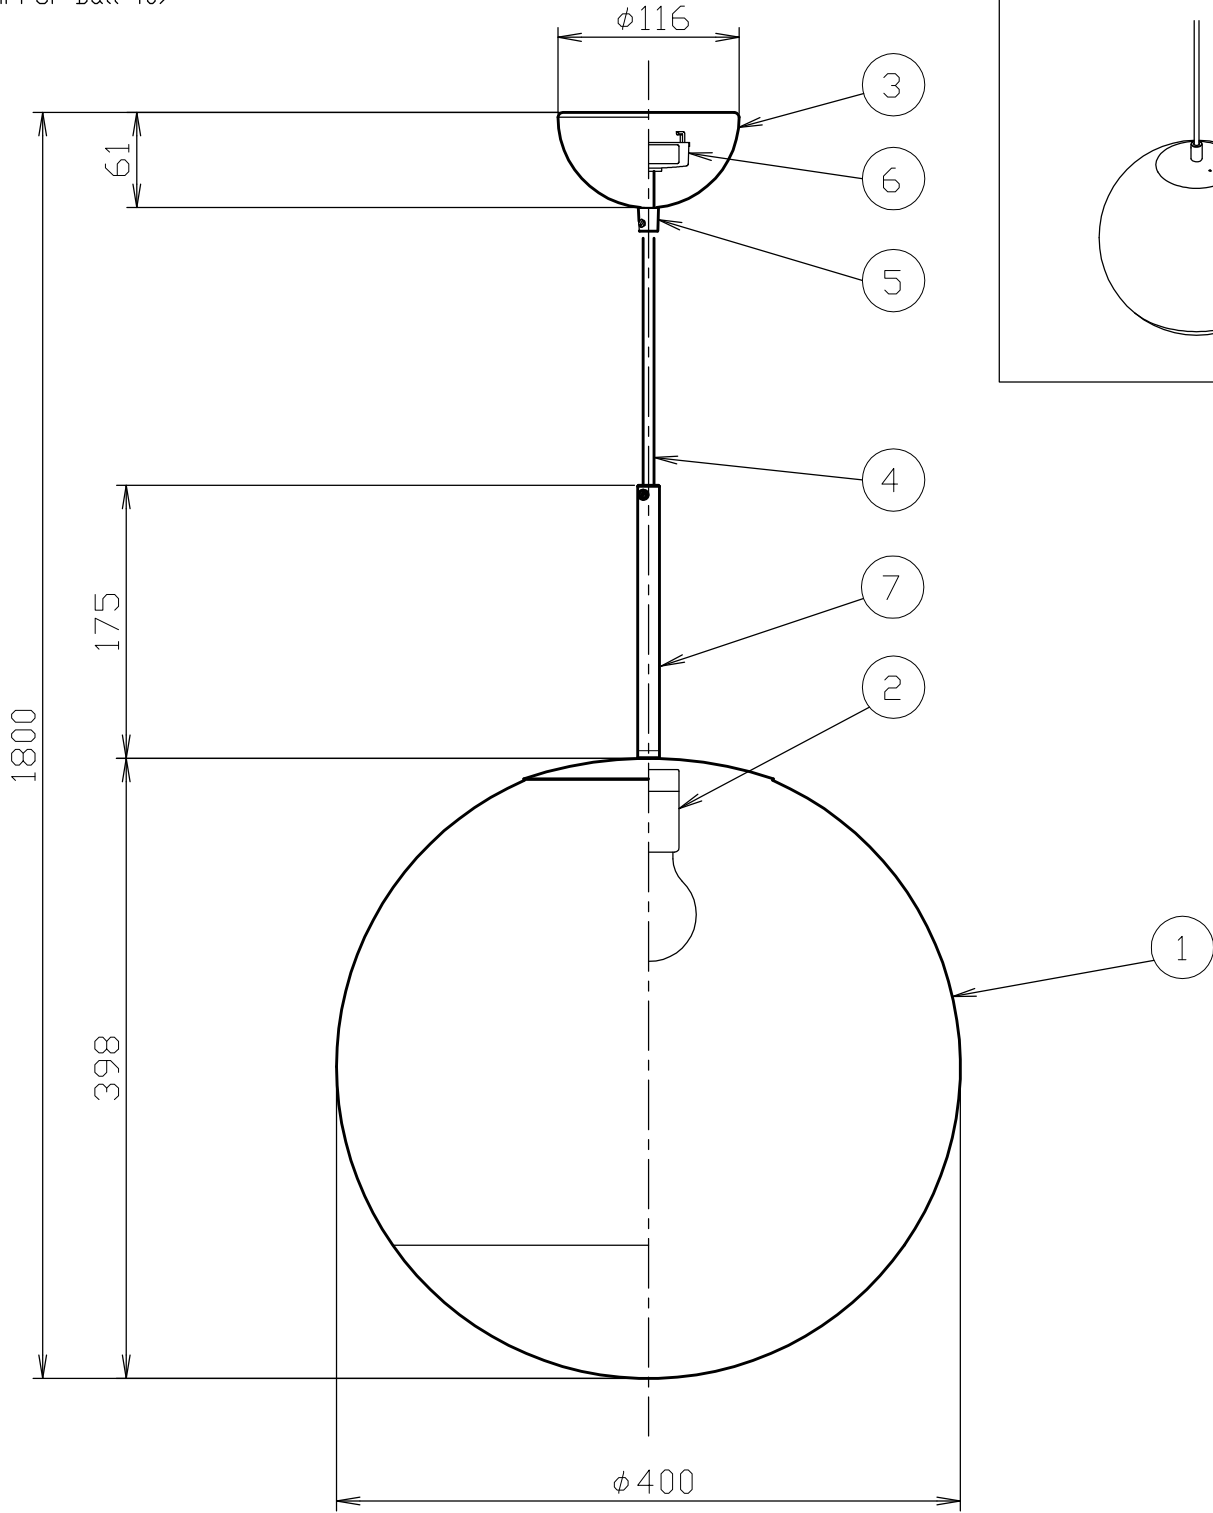

(Mirror Ball 40)

安全のためにご使用前に必ず取扱説明書をお読みください。

					品番	TL21MRB02-CHO/CHROME				
						TL21MRB02-GDO/GOLD				
7	シャフト	鉄			質量	1.9kg	電球	E26 LED 15W		
6	引掛シーリングキャップ	ユリア樹脂	1	WG7061W				E26 20W		
5	固定ナット	ナイロン (PA66)	1		尺度	1/5	検印	印	印	藤沢
4	コード	HVCTF	1							
3	フランジ	鉄	1		作成日	2023.03.25		TDX株式会社		
2	ソケット	磁器	1	□金E26						
1	シェード	ポリカーボネート	1							
部番	部品名	材質	数	備考						