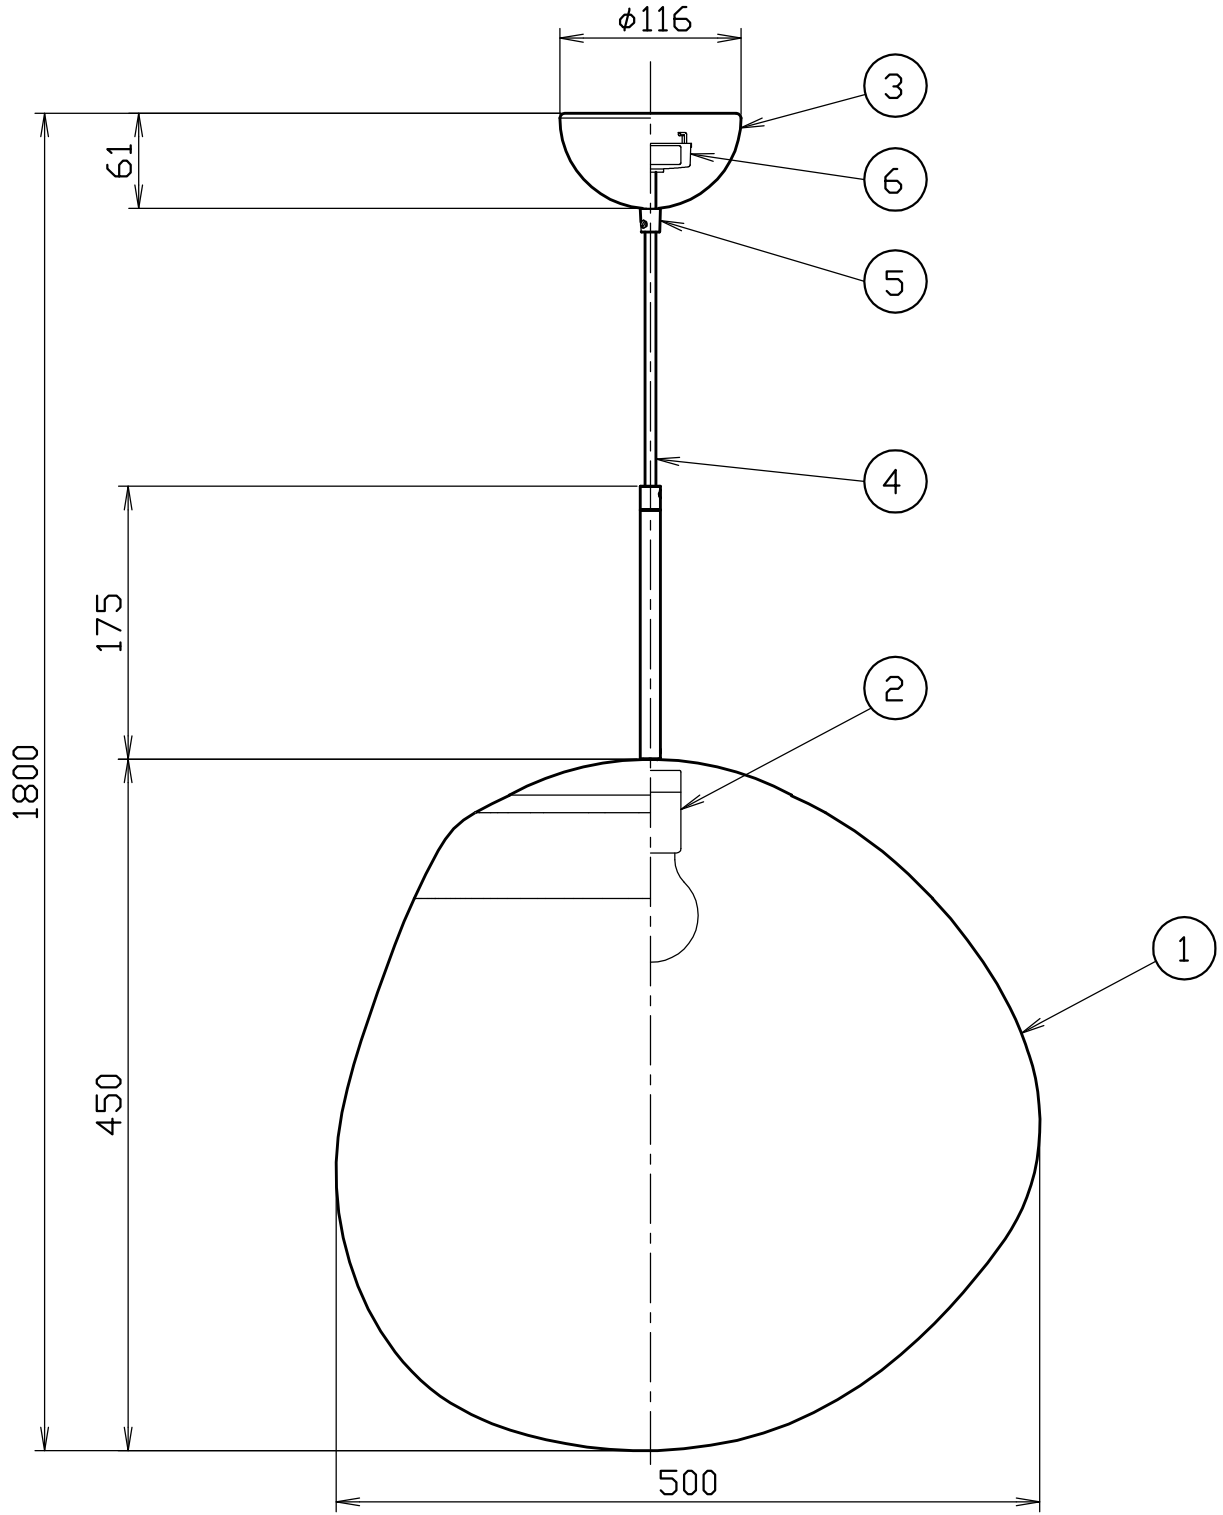

<MELT 50 PENDANT>

安全のためにご使用前に必ず取扱説明書をお読みください。

					品番	TL21MLT02-CHO/CHROME							
						TL21MLT02-CPO/COPPER							
						TL21MLT02-GDO/GOLD							
						TL21MLT02-SMO/SMOKE							
6	引掛シーリングキャップ	ユリア樹脂	1	WG7061W	質量	2.3kg	電球	E26 LED 15W					
5	固定ナット	ナイロン (PA66)	1					E26 20W					
4	コード	HVCTF	1										
3	フランジ	鉄	1		尺度	1/5		検		印		印	藤
2	ソケット	磁器	1	□金E26		印					沢		
1	シェード	ポリカーボネート	1	MES01	作成日	2023.03.26		TDK株式会社					
部番	部品名	材質	数	備考									