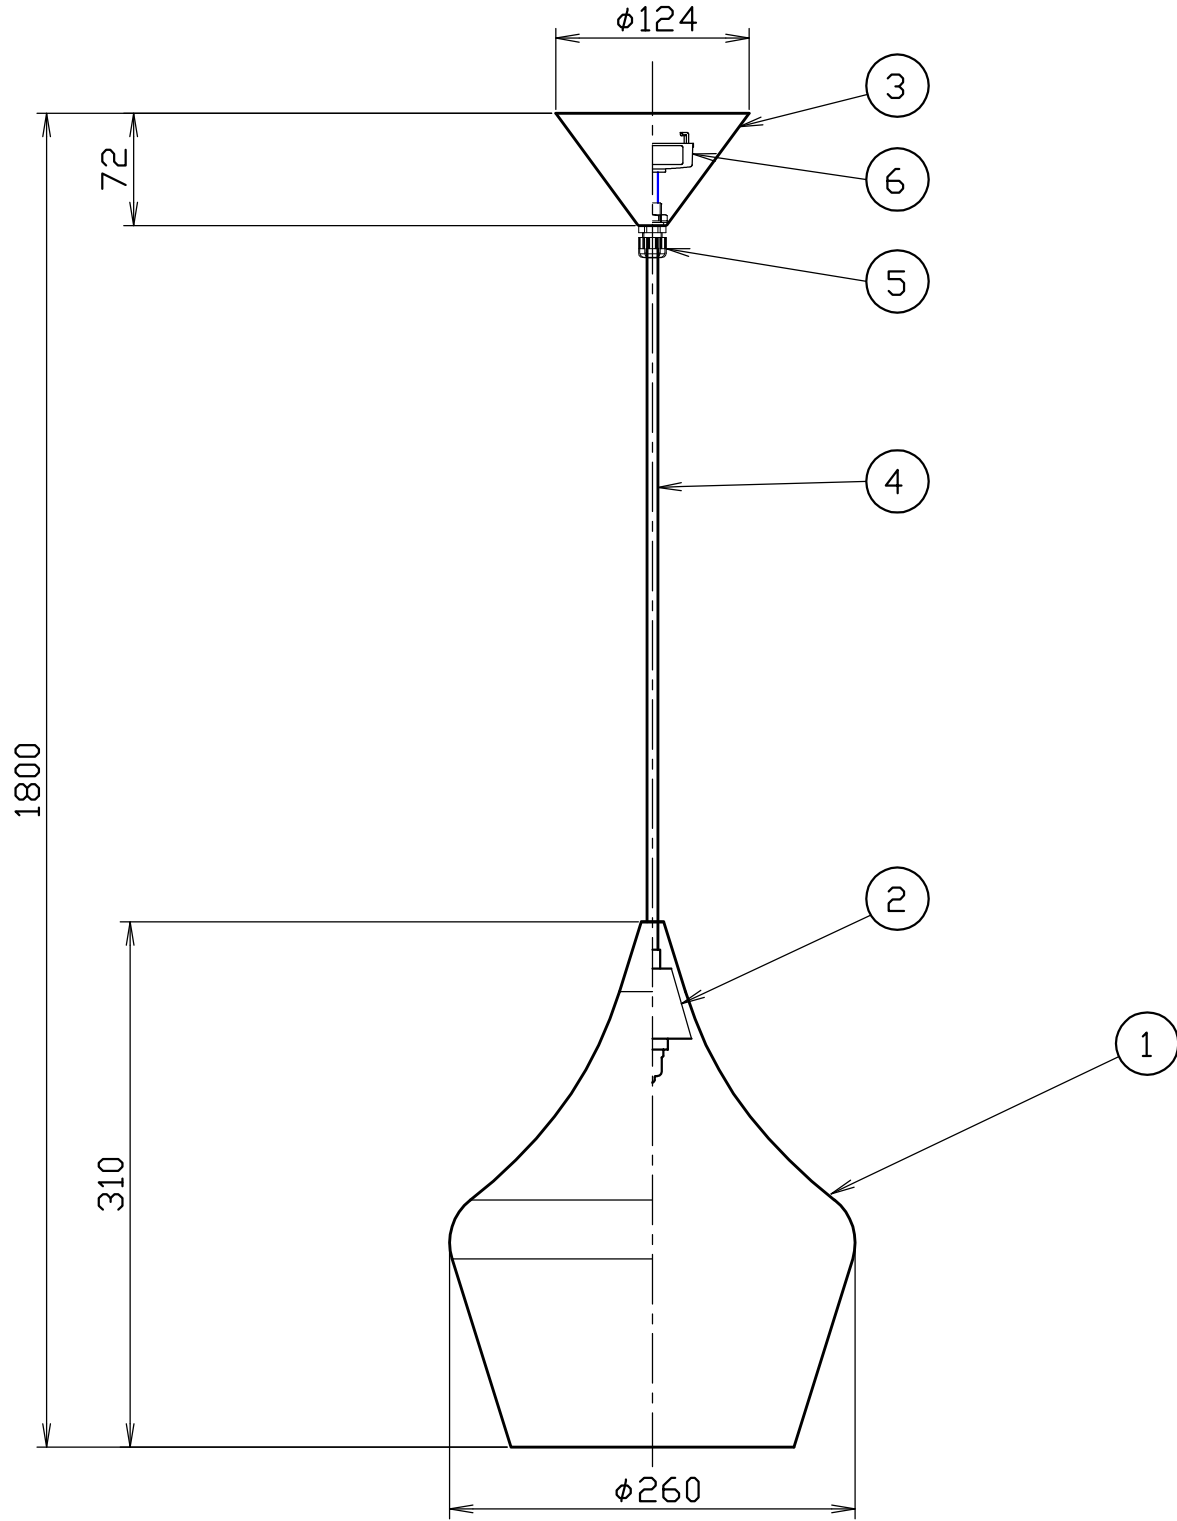

(BEAT FAT PENDANT)

安全のためにご使用前に必ず取扱説明書をお読みください。

					品番	TL21BET02-BKO/BLACK					
						TL21BET02-BSO/BRASS					
						TL21BET02-WHO/WHITE					
6	引掛シーリングキャップ	ユリア樹脂	1	WG7061W	質量	1.5kg	電球	G9 LED2.7W			藤沢
5	固定ナット	ナイロン (PA66)	1					G9 25W			
4	コード	HVCTF	1		尺度	1/5		検印	印	印	藤沢
3	フランジ	鉄	1								
2	ソケット	磁器	1	□金 G9	作成日	2023.03.30		TDX株式会社			
1	シェード	黄銅	1								
部番	部品名	材質	数	備考							